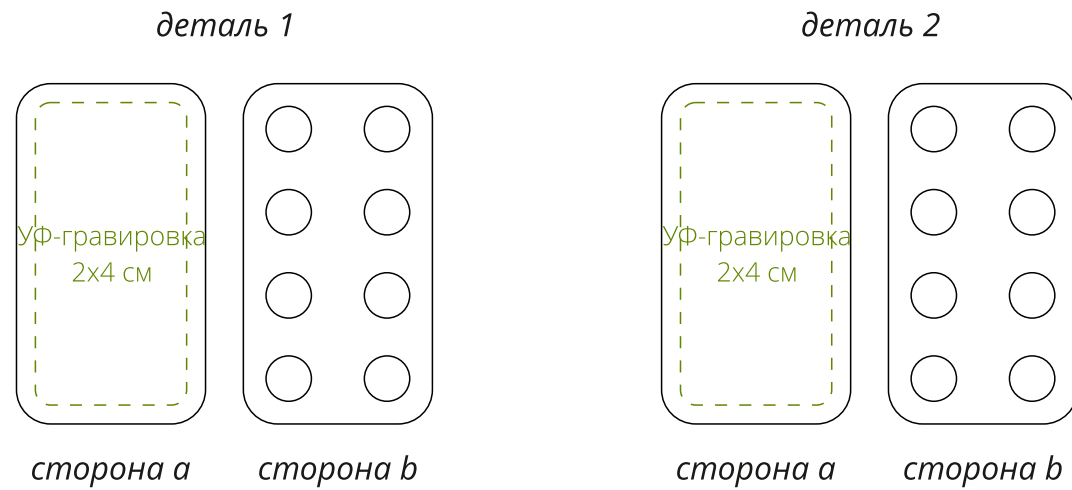

Арт. 20711
Антистресс Dotti
M1:1

Важно!

Для гравировки по дереву

- цвет нанесения на дереве обусловлен текстурой природного материала и может быть неоднородным!