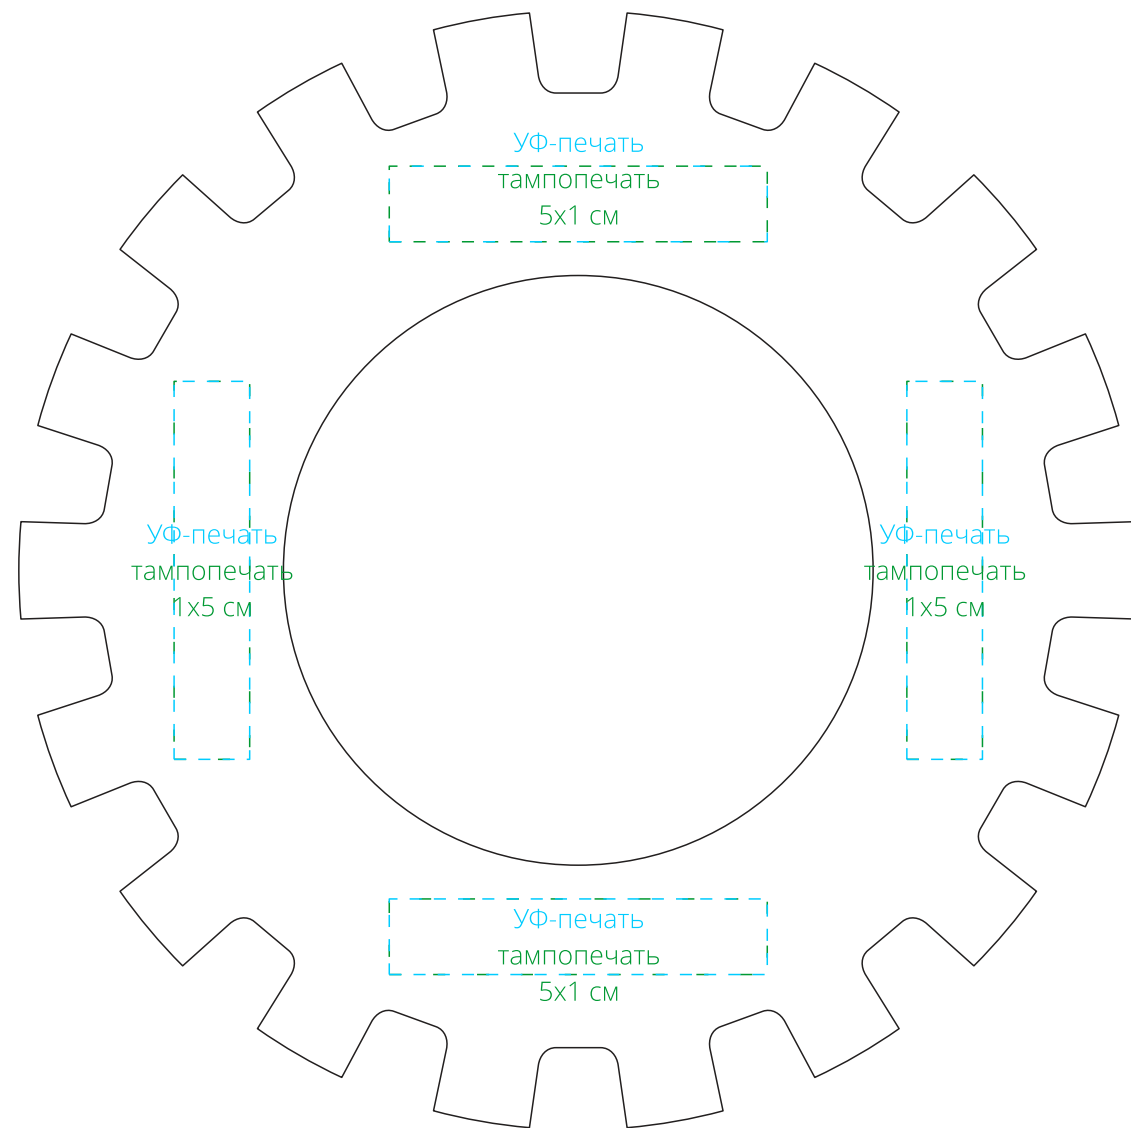

Арт. 20673
Стела First Gear
M1:1

сторона а

сторона б