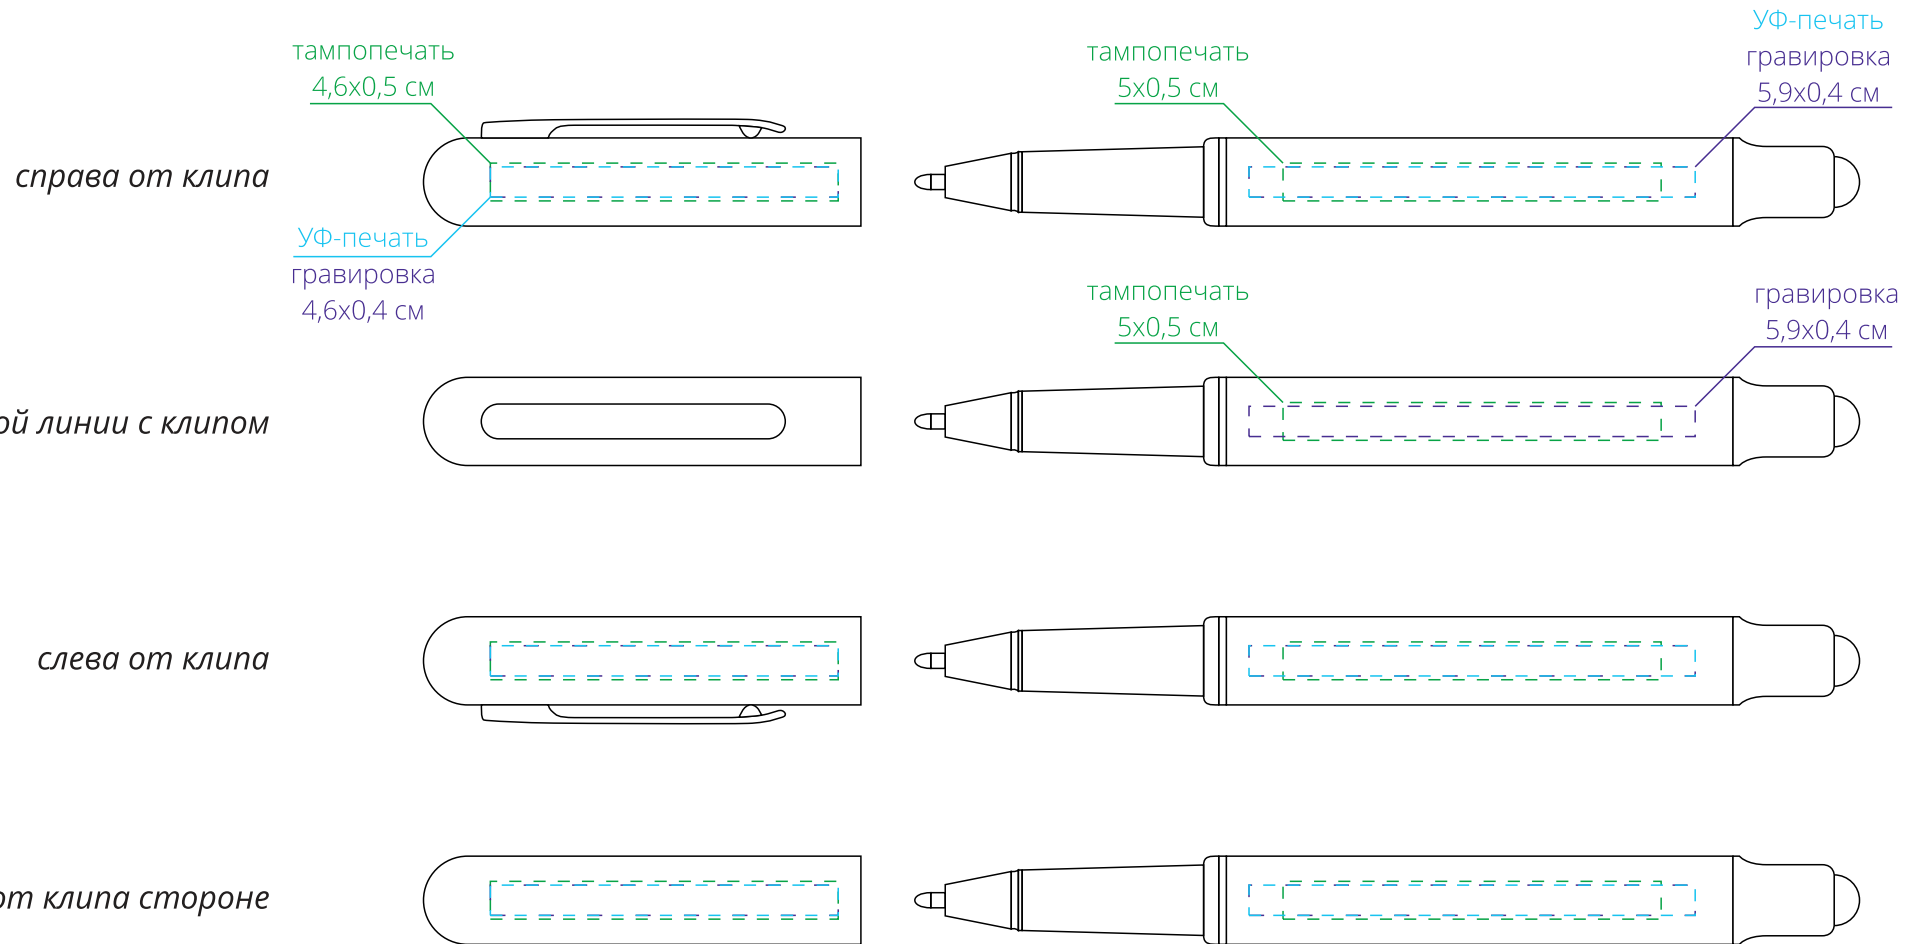

Арт. 20571  
Роллер Scribo  
M1:1

**Важно!**

**Колпачок съемный, пишущий узел находится под колпачком.**

**Учитывайте особенности конструкции при подготовке макета.**