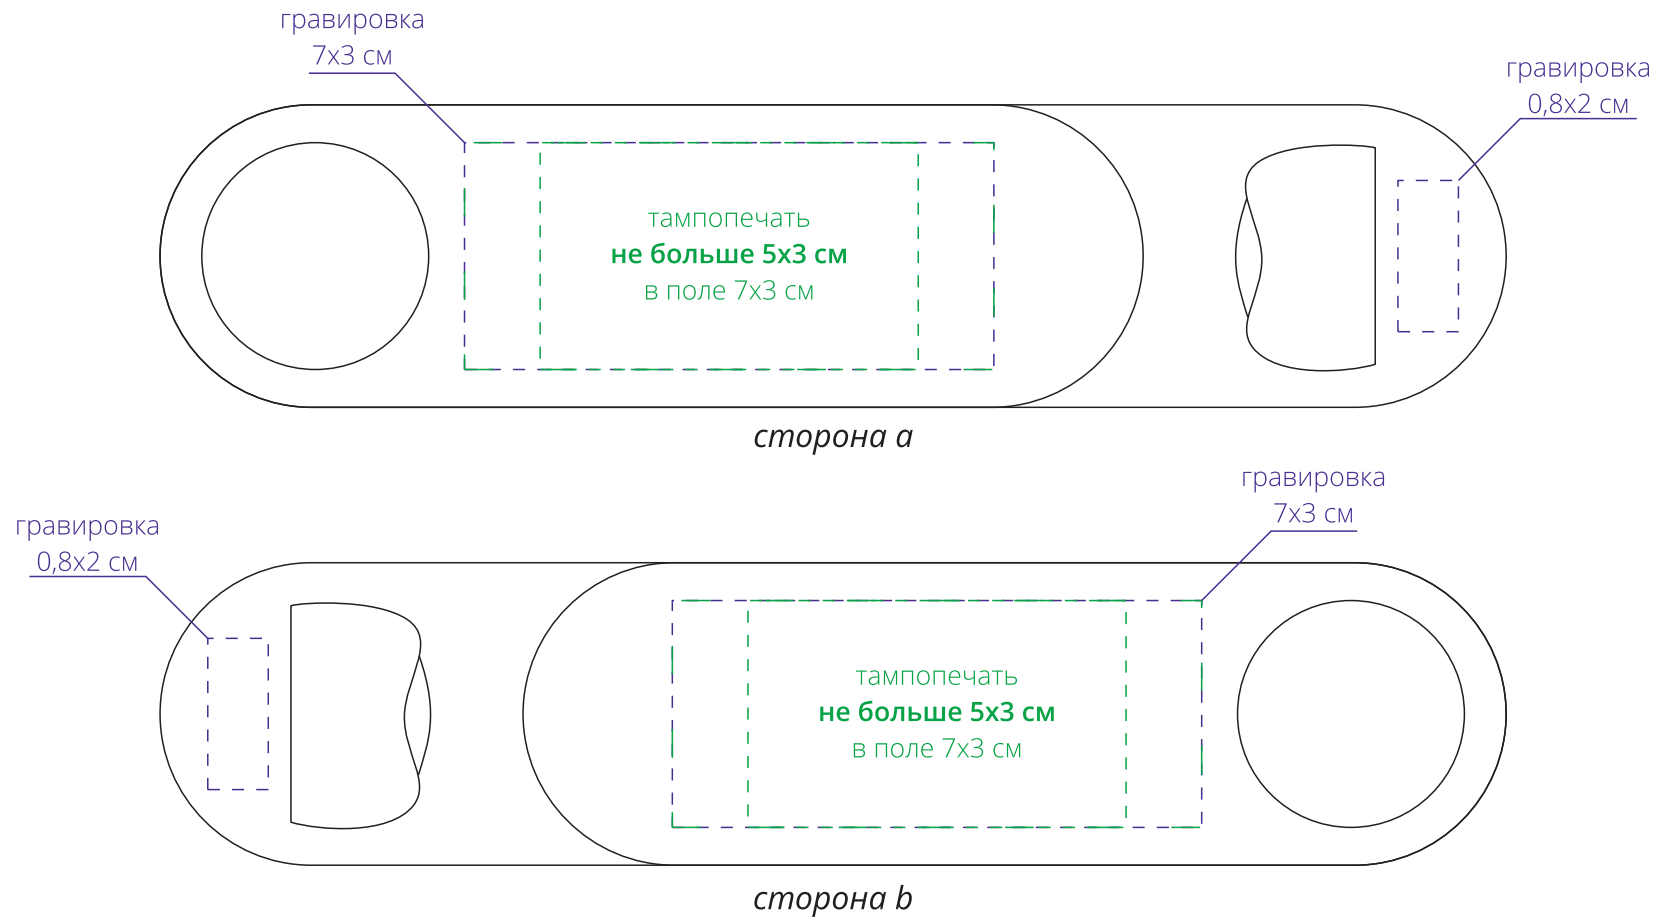

Арт. 20519  
Открывалка Fairwood  
М1:1

**Важно!**

**Для гравировки по дереву**

**- цвет нанесения на дереве обусловлен текстурой природного материала и может быть неоднородным!**