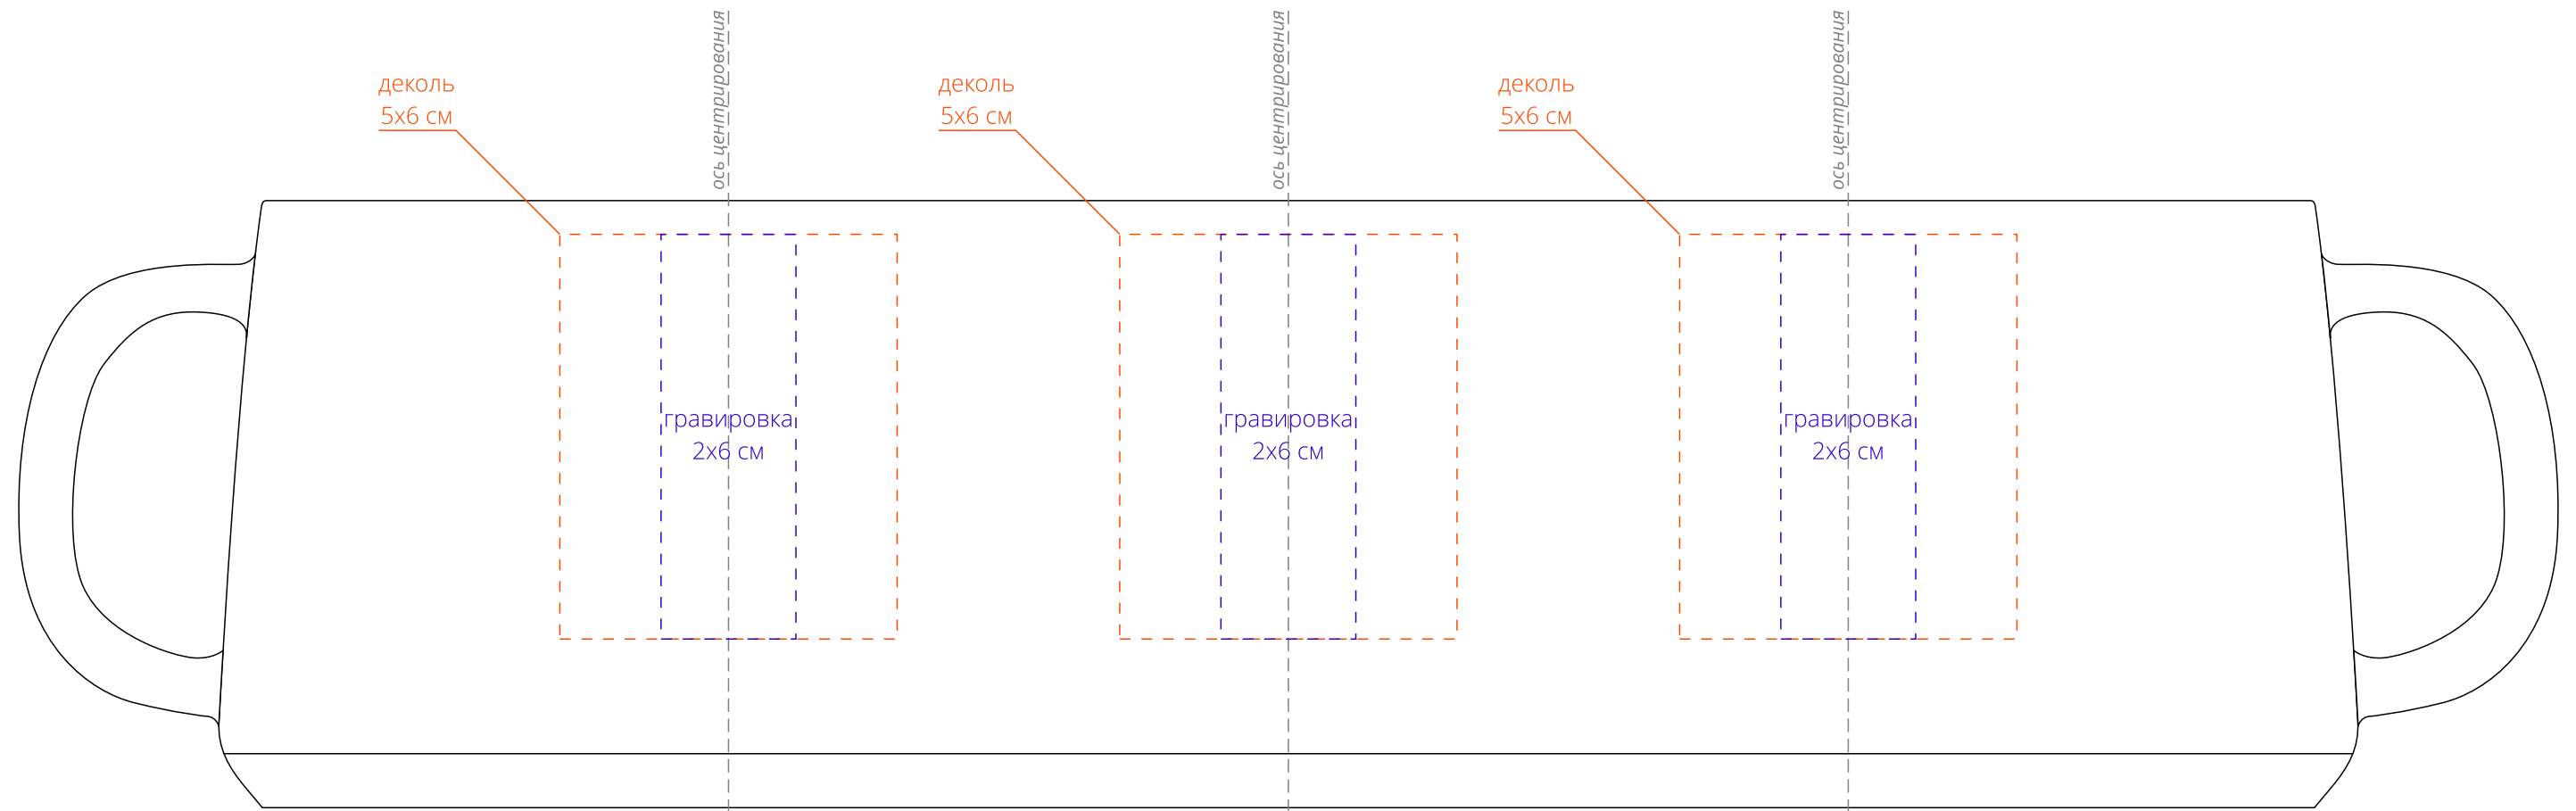

Арт. 20402
Кружка Laya
M1:1

по периметру

Внимание!
При печати по цветным изделиям белый цвет может принимать оттенок цвета изделия.