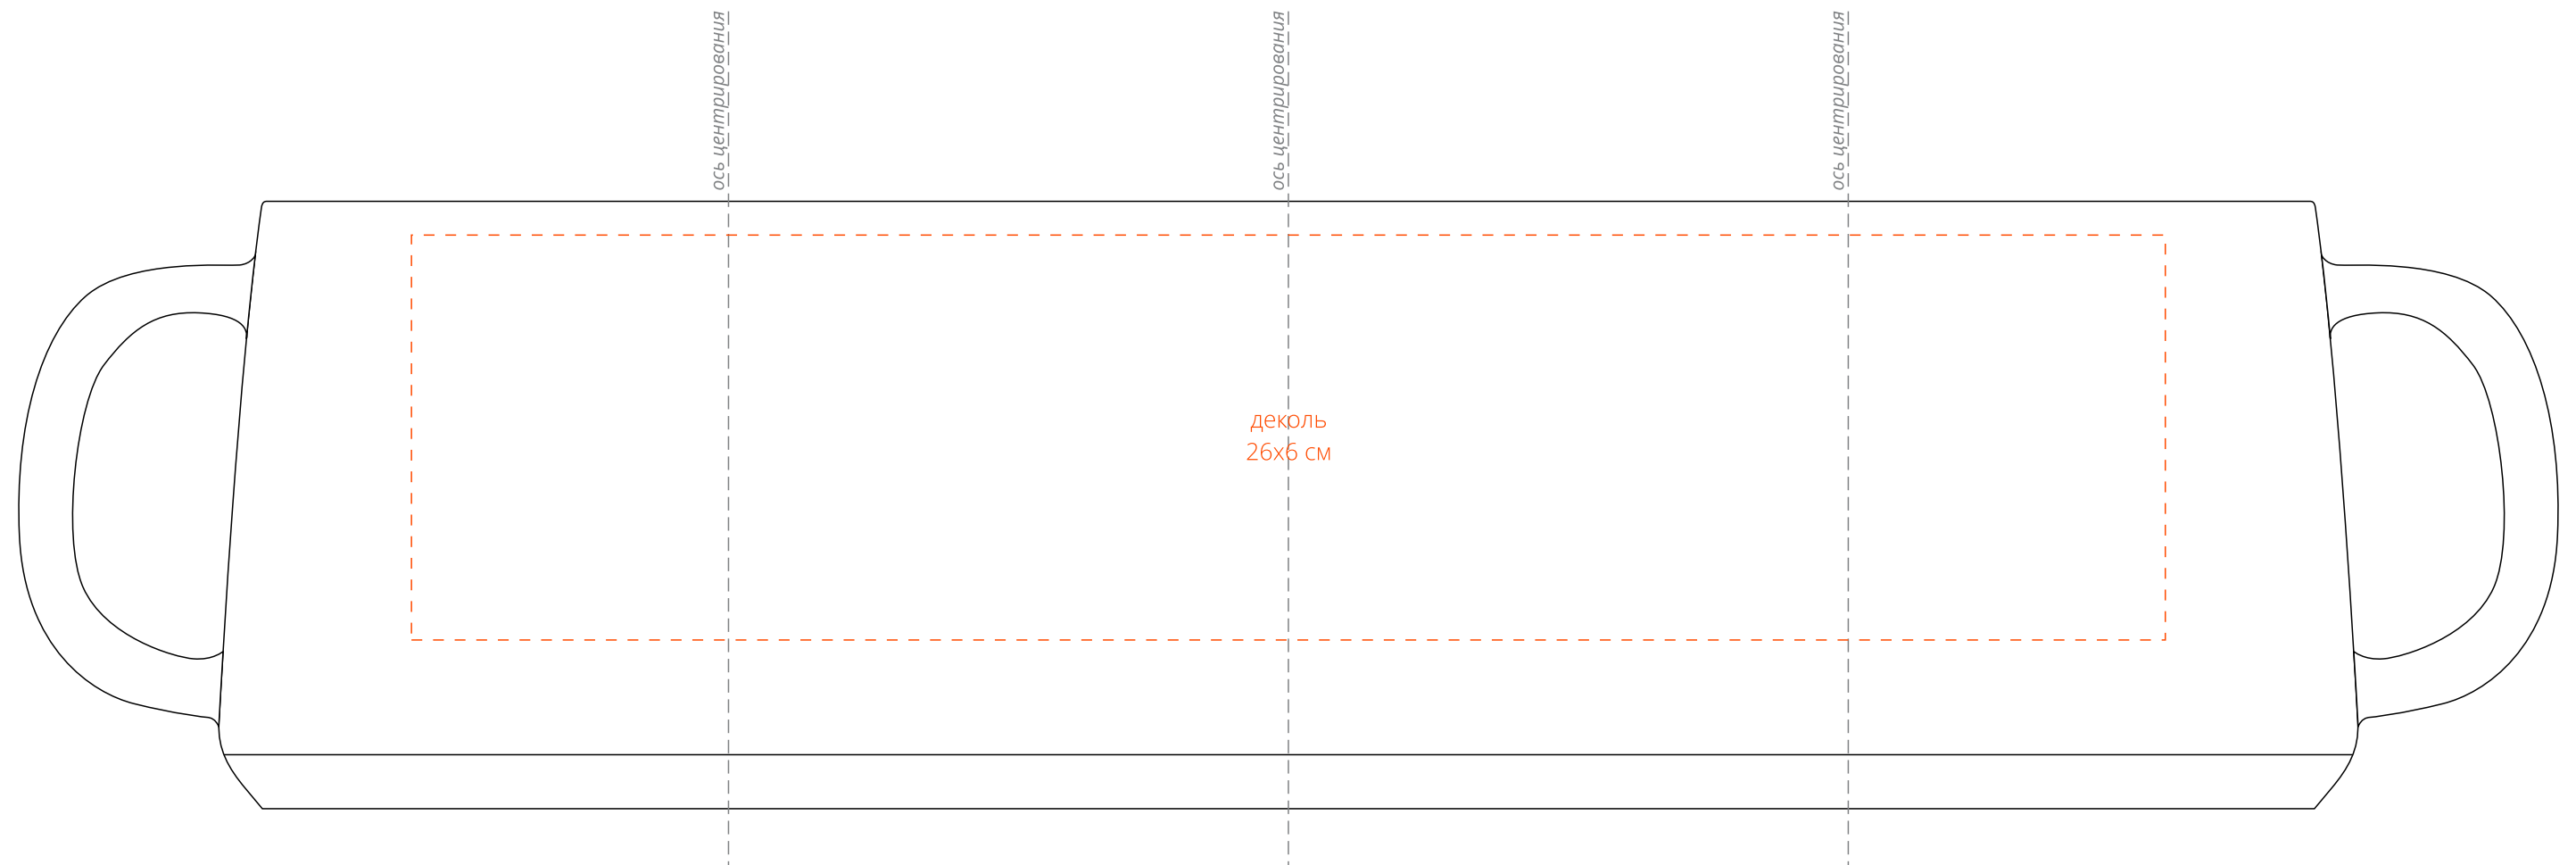

Арт. 20402
Кружка Laya
M1:1

по периметру

Внимание!
При печати по цветным изделиям белый цвет может принимать оттенок цвета изделия.