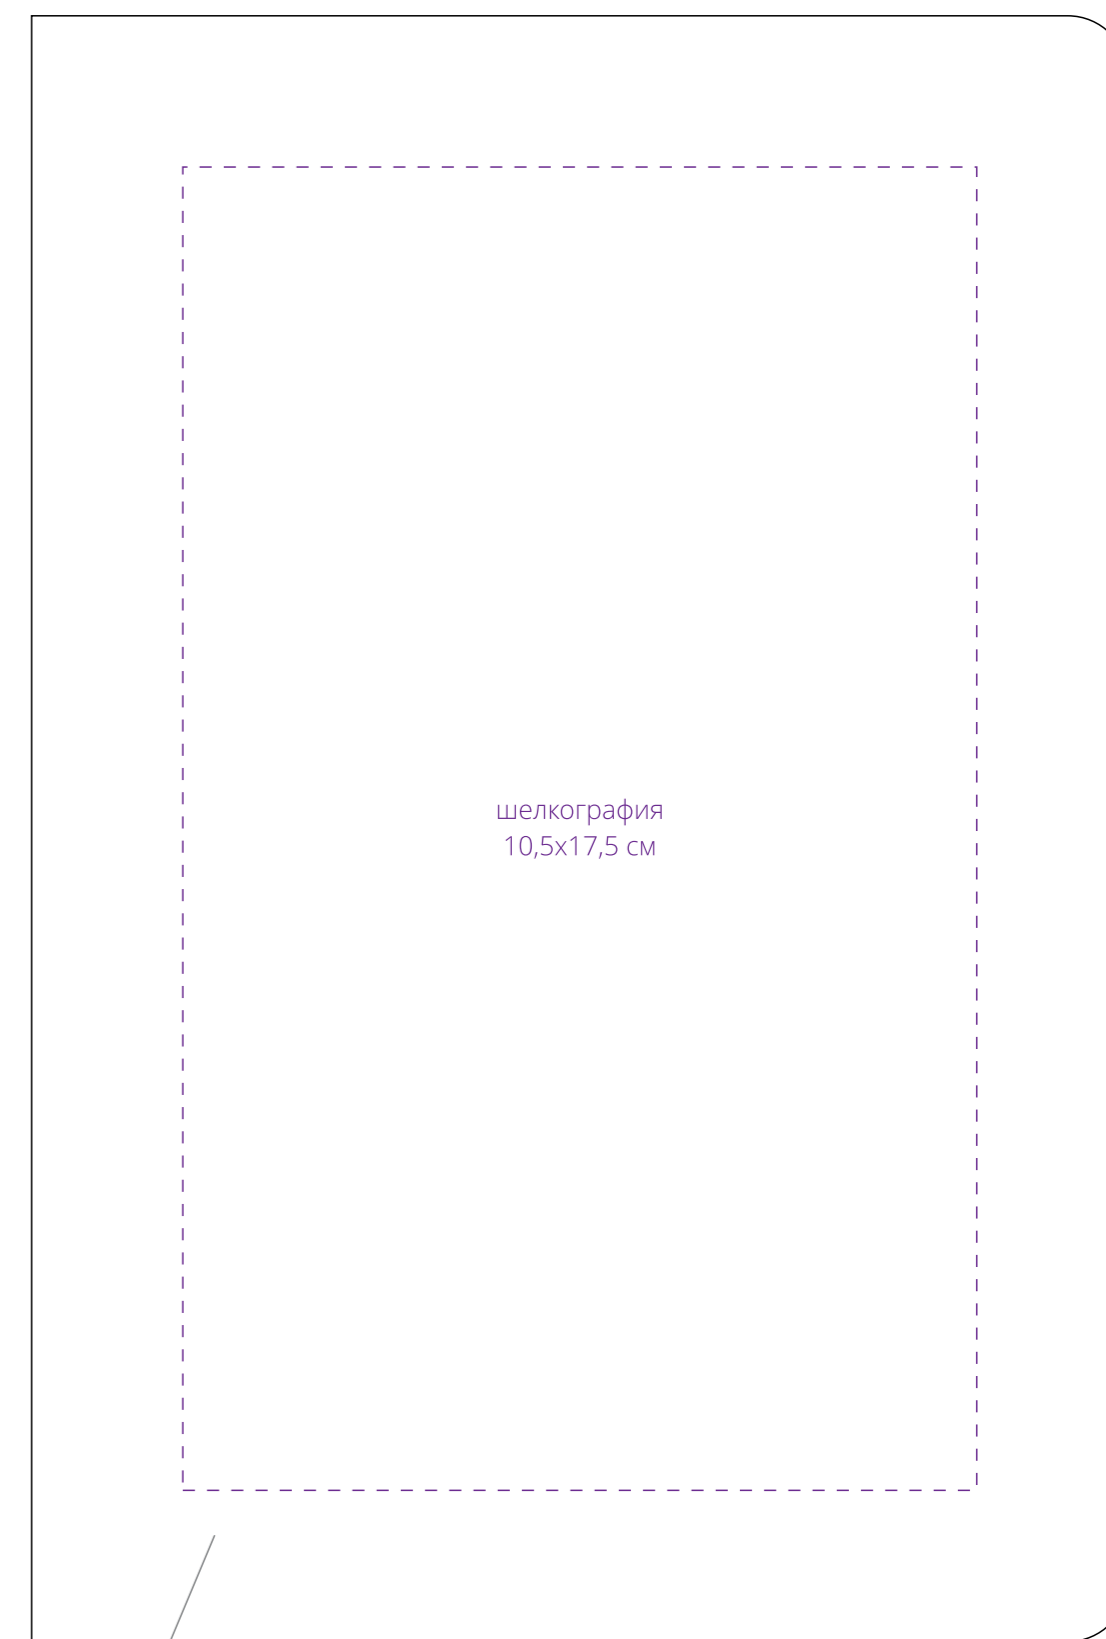

оборот

УФ-гравировка
10,5x15,5 см

спина

ляссе

шелкотрансфер
УФ-гравировка
полноцвет с трансфером
10,5x17,5 см

спина

шелкотрансфер
УФ-гравировка
полноцвет с трансфером
10,5x17,5 см

лицо

форзац

шелкография
10,5x17,5 см

нахзац

шелкография
10,5x17,5 см

Внимание!
Для шелкографии по цветным и темным поверхностям можно использовать
белый, черный, золотистый, серебристый цвет во избежание проявления оттенка основы.