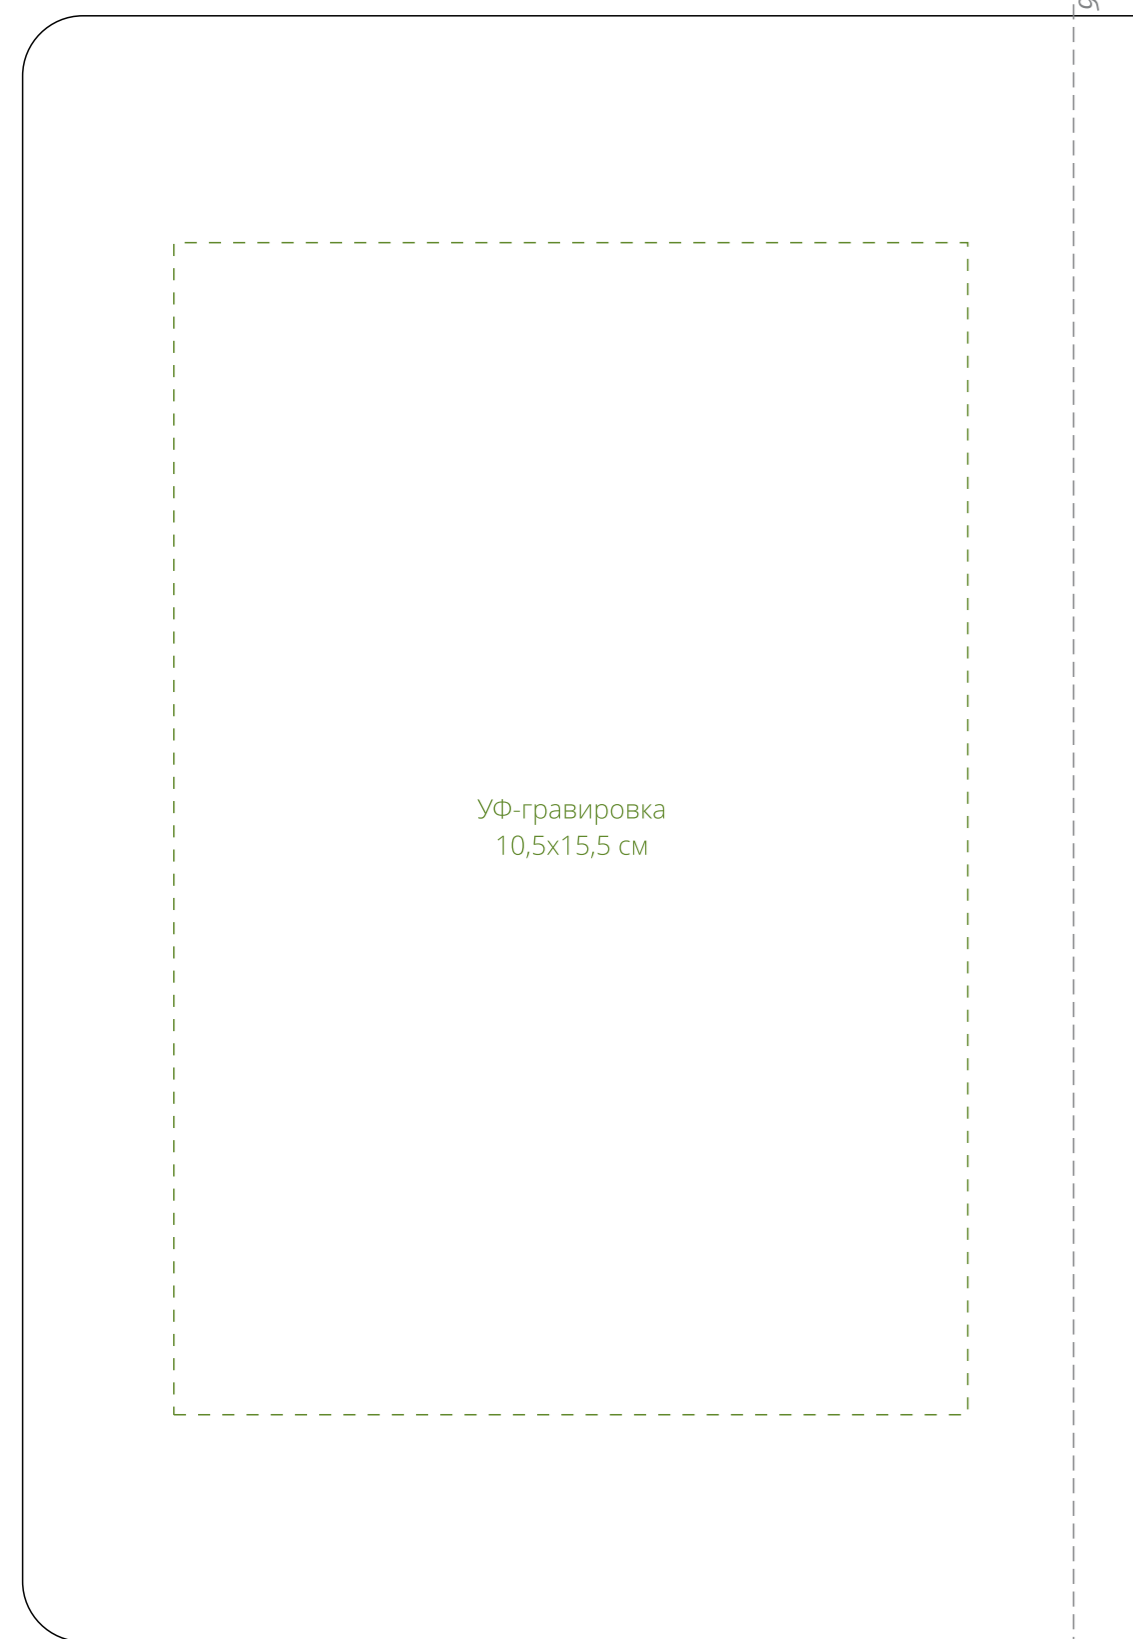

оборот

УФ-гравировка
10,5x15,5 см

спина

ляссе

шелкотрансфер
УФ-гравировка
полноцвет с трансфером
10,5x17,5 см

спина

шелкотрансфер
УФ-гравировка
полноцвет с трансфером
10,5x17,5 см

лицо

форзац

шелкография
10,5x17,5 см

нахзац

шелкография
10,5x17,5 см

Внимание!
Для шелкографии по цветным и темным поверхностям можно использовать
белый, черный, золотистый, серебристый цвет во избежание проявления оттенка основы.