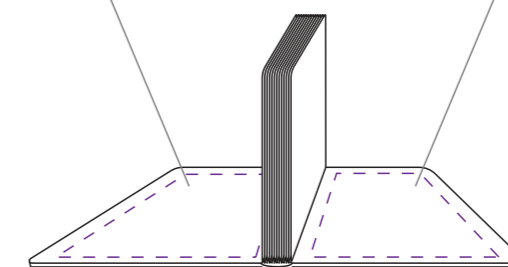

оборот

УФ-гравировка
10,5x15,5 см

спина

ляссе

шелкотрансфер
УФ-гравировка
полноцвет с трансфером
10,5x17,5 см

спина

шелкотрансфер
УФ-гравировка
полноцвет с трансфером
10,5x17,5 см

лицо

форзац

шелкография
10,5x17,5 см

нахзац

шелкография
10,5x17,5 см

Внимание!
Для шелкографии по цветным и темным поверхностям можно использовать
белый, черный, золотистый, серебристый цвет во избежание проявления оттенка основы.