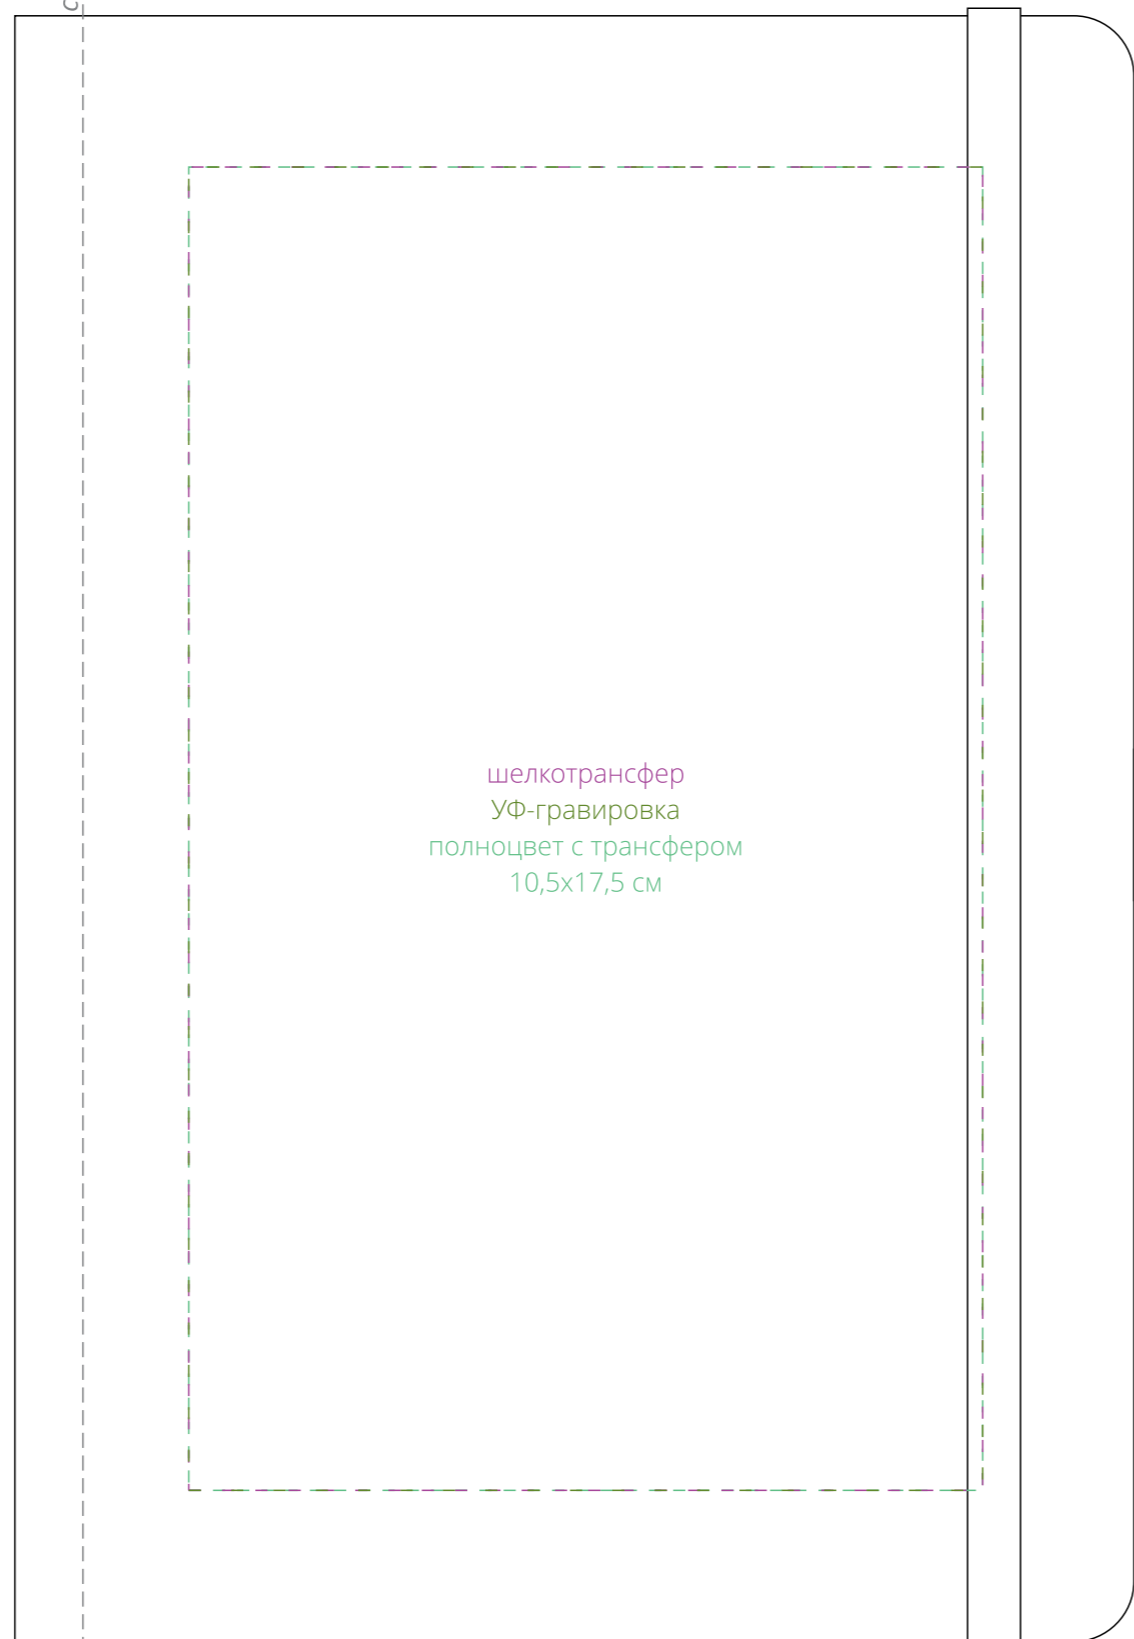

оборот

УФ-гравировка
10,5x15,5 см

спина

ляссе

шелкотрансфер
УФ-гравировка
полноцвет с трансфером
10,5x17,5 см

спина

шелкотрансфер
УФ-гравировка
полноцвет с трансфером
10,5x17,5 см

лицо

форзац

шелкография
10,5x17,5 см

нахзац

шелкография
10,5x17,5 см

Внимание!
Для шелкографии по цветным и темным поверхностям можно использовать
белый, черный, золотистый, серебристый цвет во избежание проявления оттенка основы.