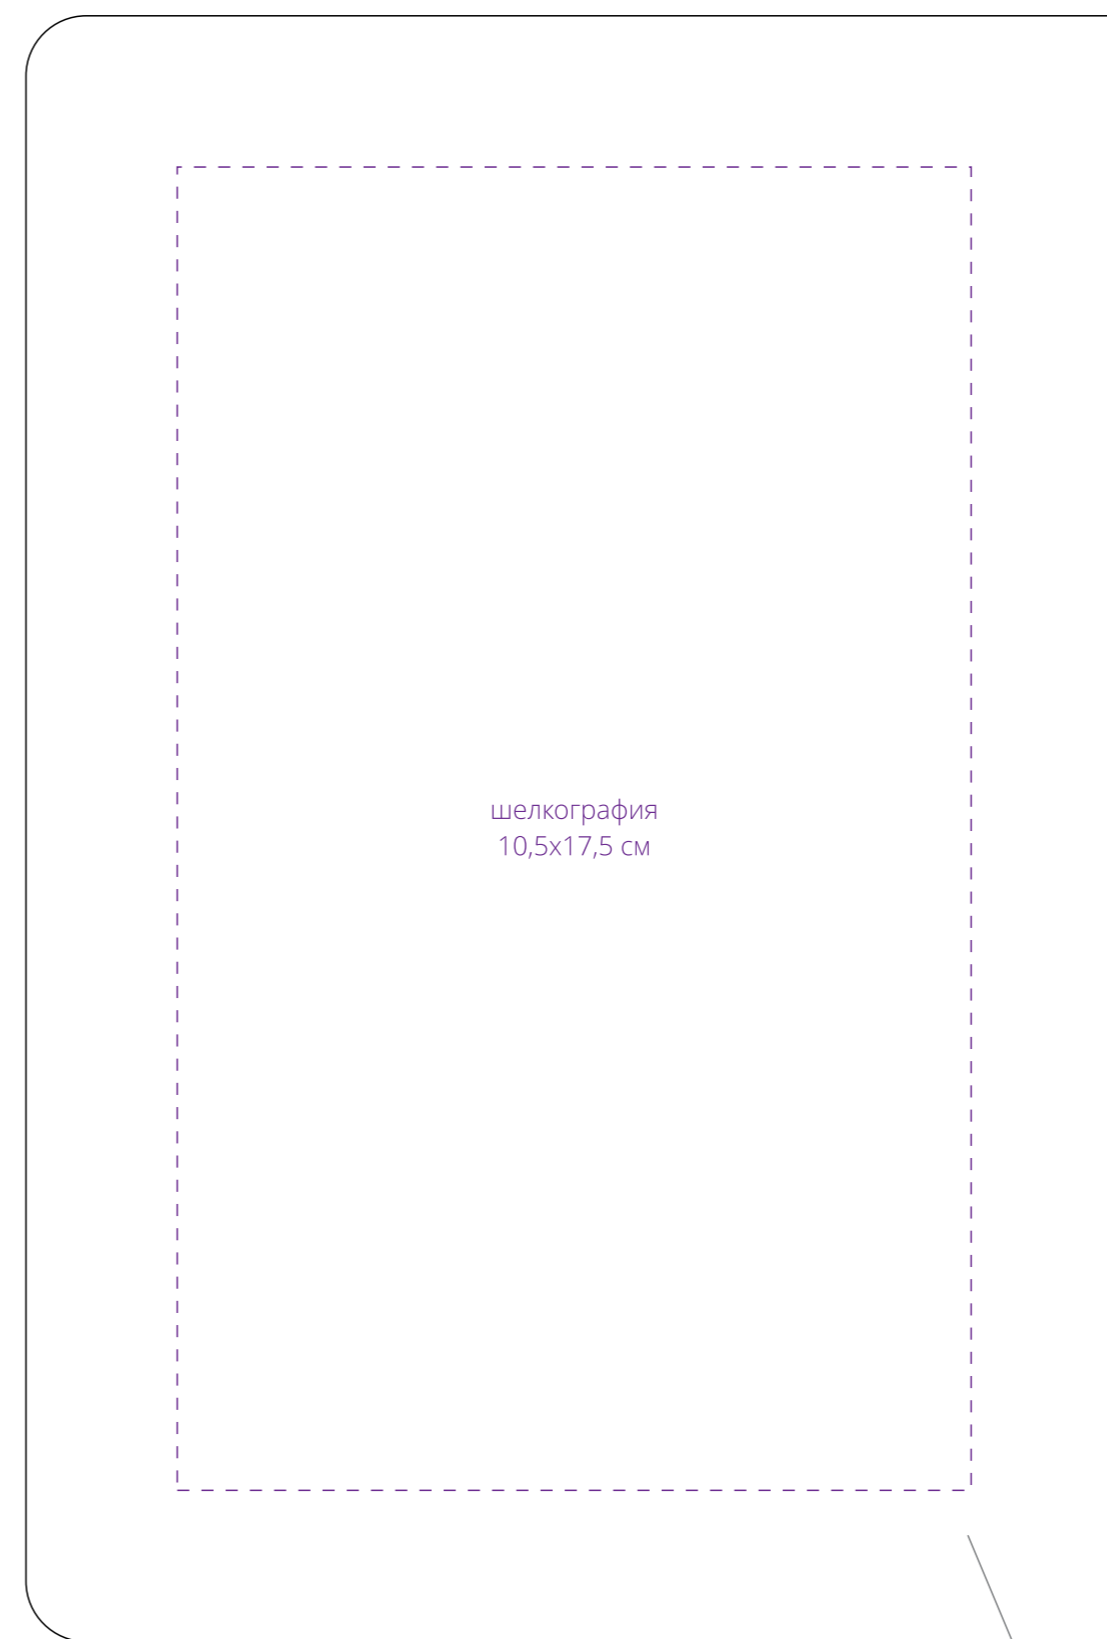

оборот

УФ-гравировка
10,5x15,5 см

спина

ляссе

шелкотрансфер
УФ-гравировка
полноцвет с трансфером
10,5x17,5 см

спина

шелкотрансфер
УФ-гравировка
полноцвет с трансфером
10,5x17,5 см

лицо

форзац

шелкография
10,5x17,5 см

нахзац

шелкография
10,5x17,5 см

Внимание!
Для шелкографии по цветным и темным поверхностям можно использовать
белый, черный, золотистый, серебристый цвет во избежание проявления оттенка основы.