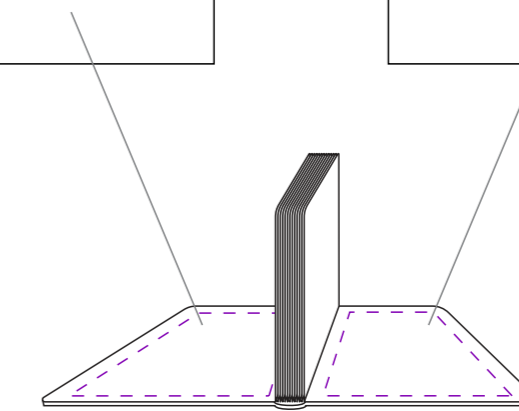

оборот

ляссе

лицо

форзац

нахзац

Шелкотрансфер 10,3x10 см

**Внимание!**  
Для шелкографии по цветным и темным поверхностям можно использовать  
белый, черный, золотистый, серебристый цвет во избежание проявления оттенка основы.