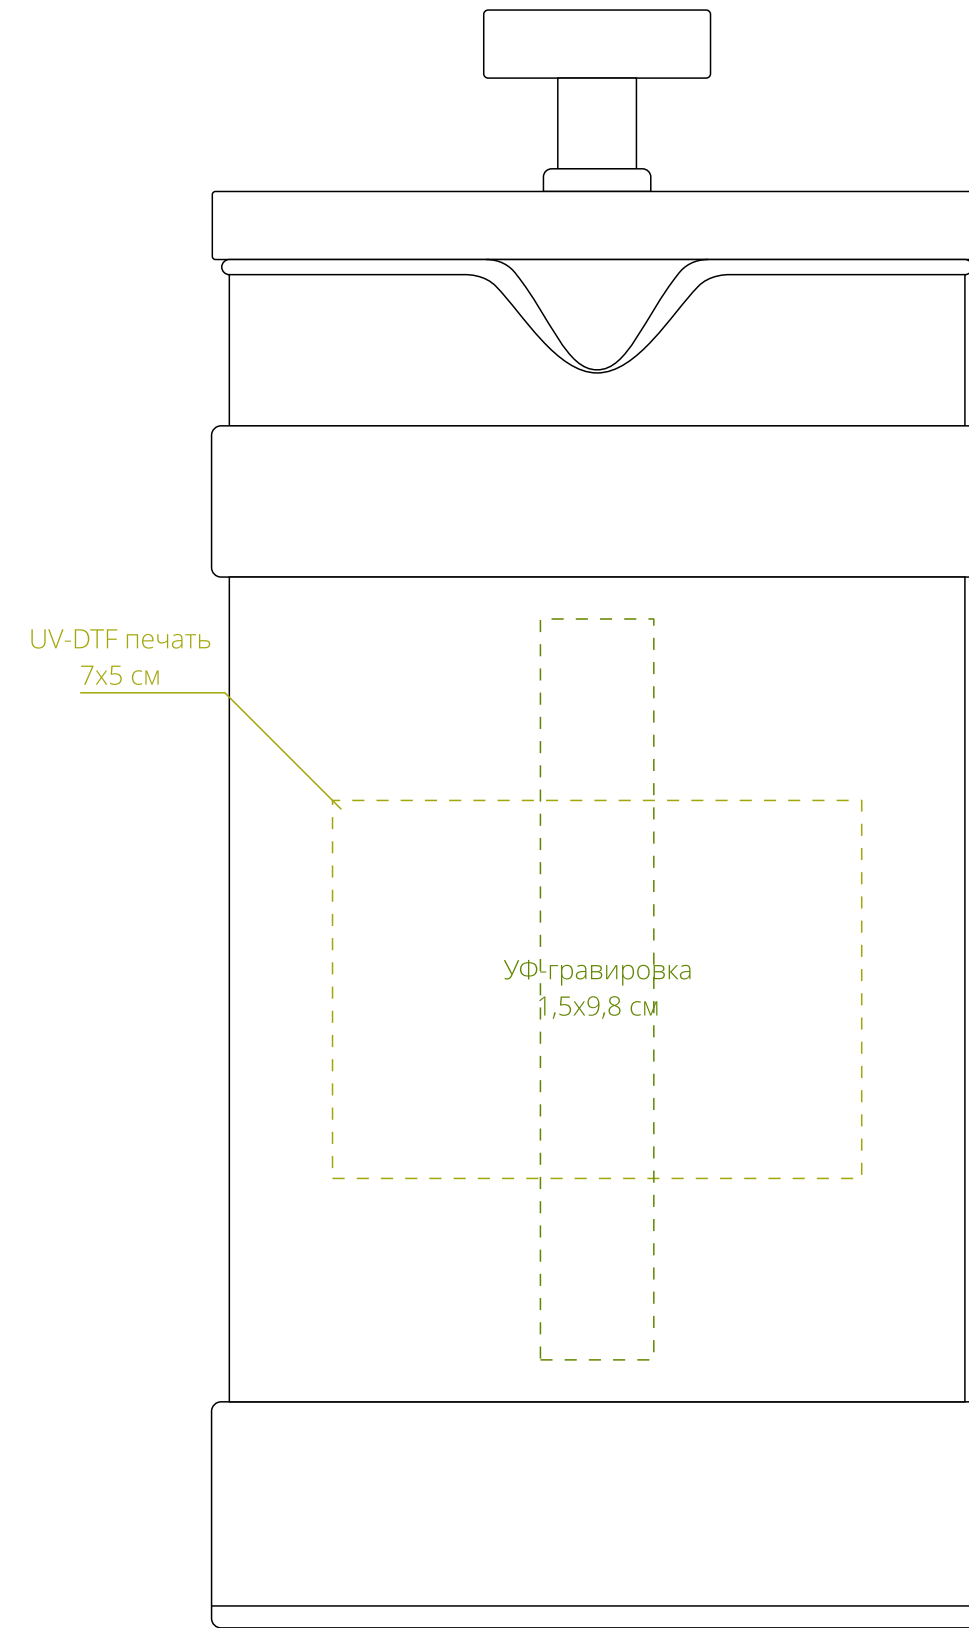

Арт. 20313
Френч-пресс Linea Franco
M1:1

справа от ручки

напротив ручки

слева ручки