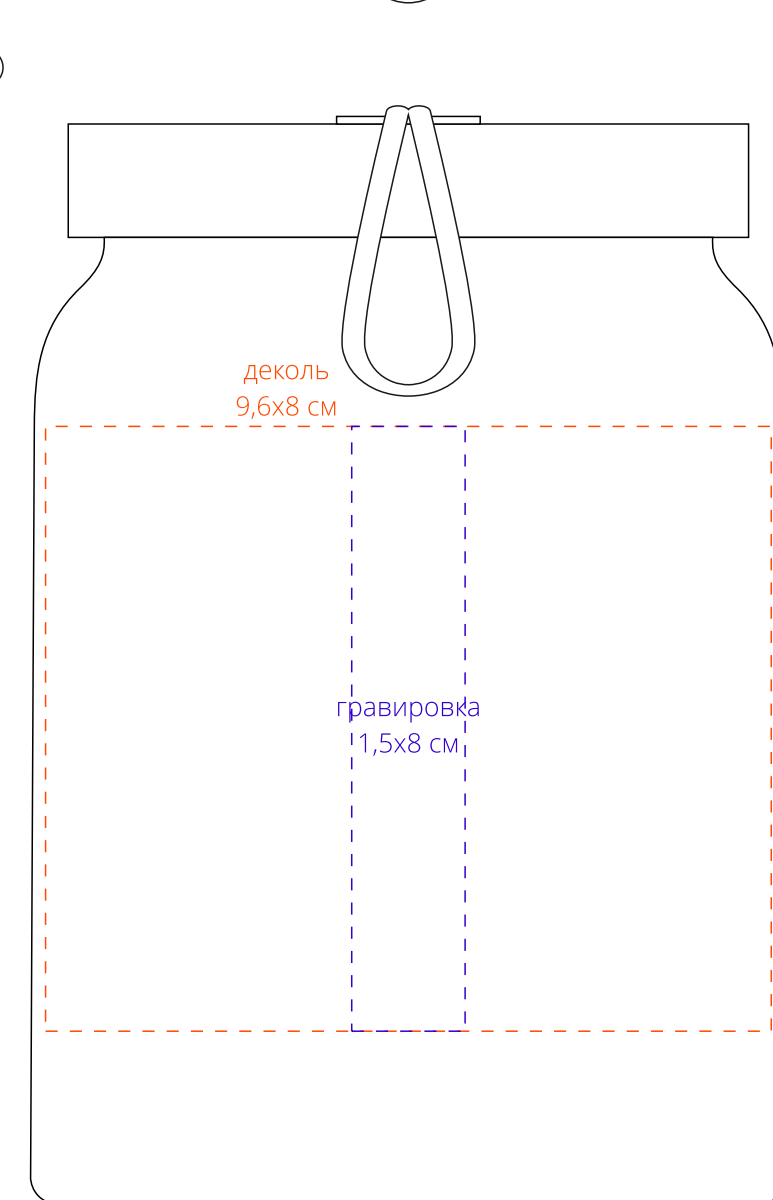

сторона 1

сторона 2

сторона 3

сторона 4

*нанесение деколь возможно только с двух противоположных сторон

Важно!
Для гравировки по дереву
- цвет нанесения на дереве обусловлен текстурой природного материала и может быть неоднородным!