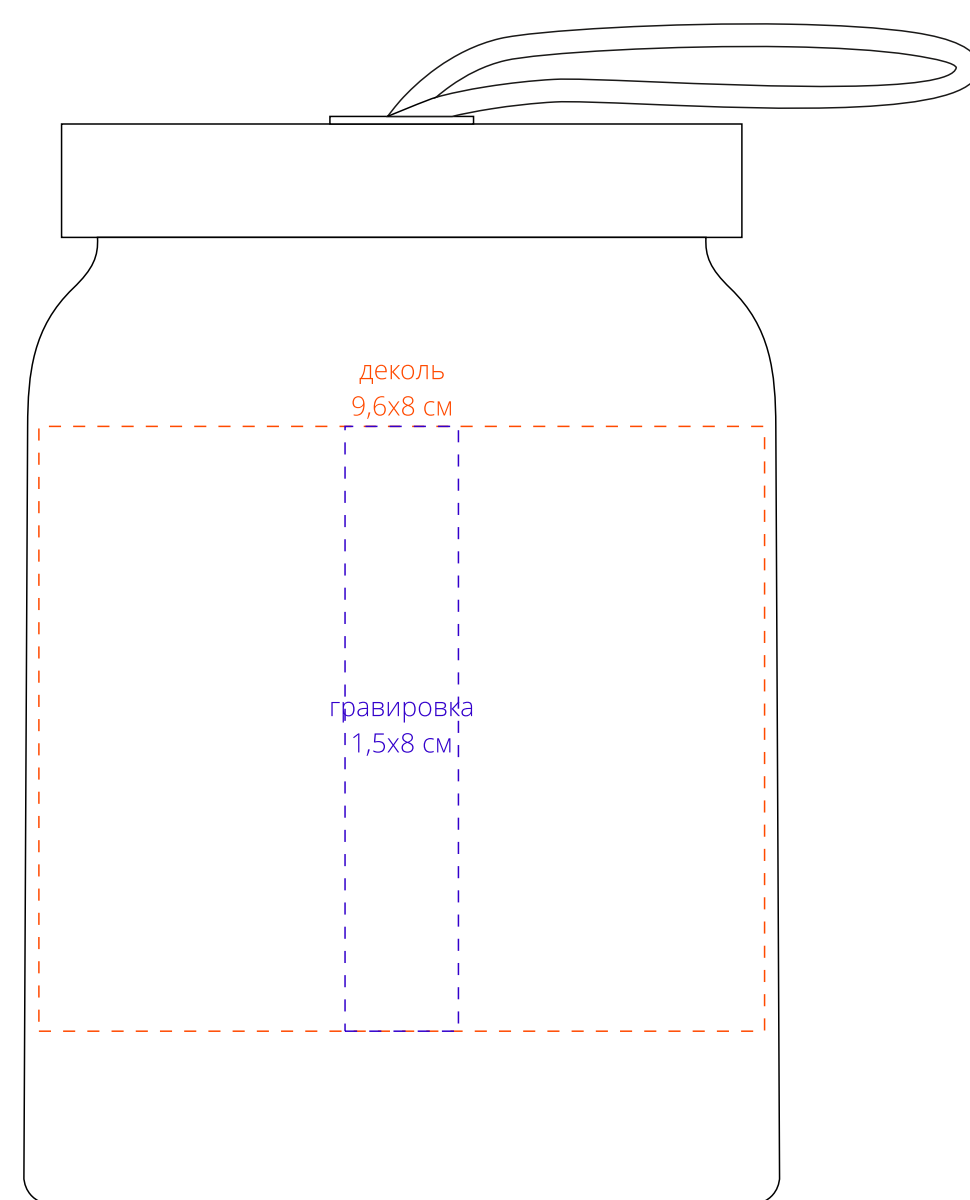

сторона 1

сторона 2

сторона 3

сторона 4

*нанесение деколь возможно только с двух противоположных сторон

Важно!
Для гравировки по дереву
- цвет нанесения на дереве обусловлен текстурой природного материала и может быть неоднородным!