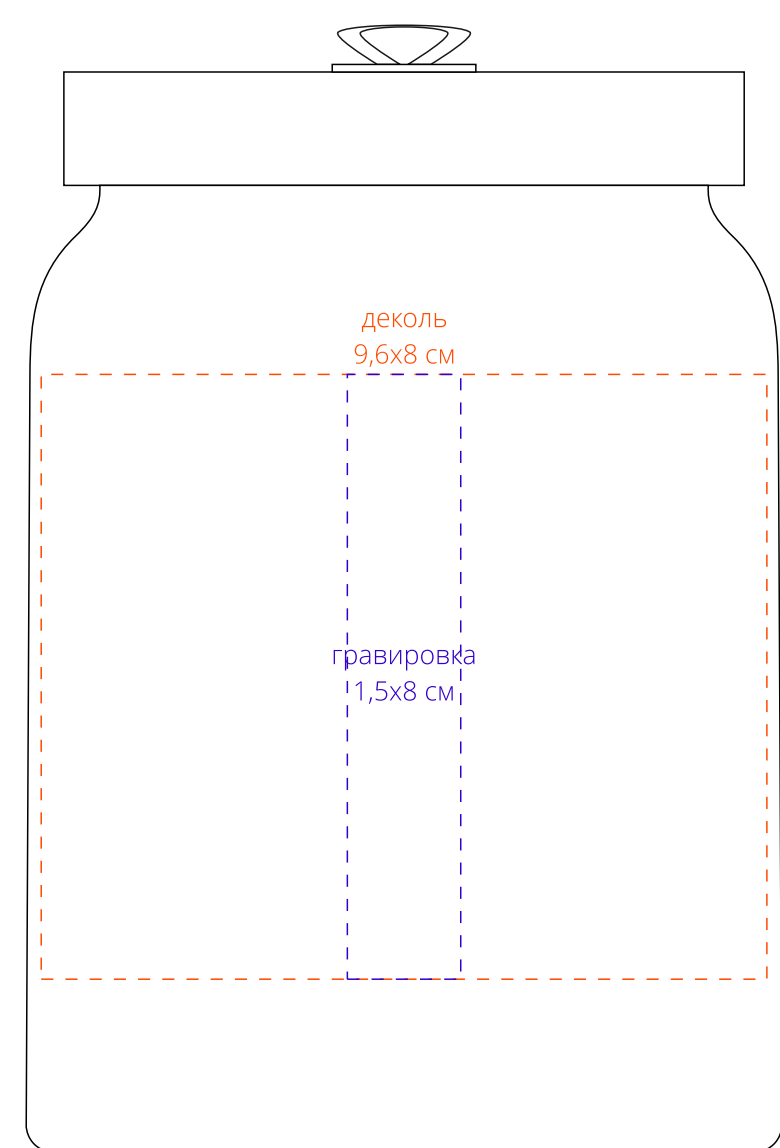

сторона 1

сторона 2

сторона 3

сторона 4

*нанесение деколь возможно только с двух противоположных сторон

Важно!
Для гравировки по дереву
- цвет нанесения на дереве обусловлен текстурой природного материала и может быть неоднородным!