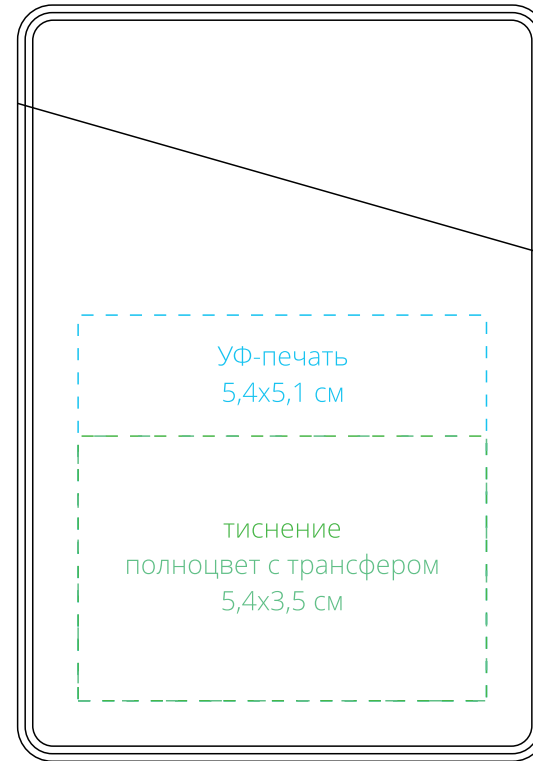

Арт. 20239

Чехол для карточек Dual

M1:1

*сторона a*

*сторона b*