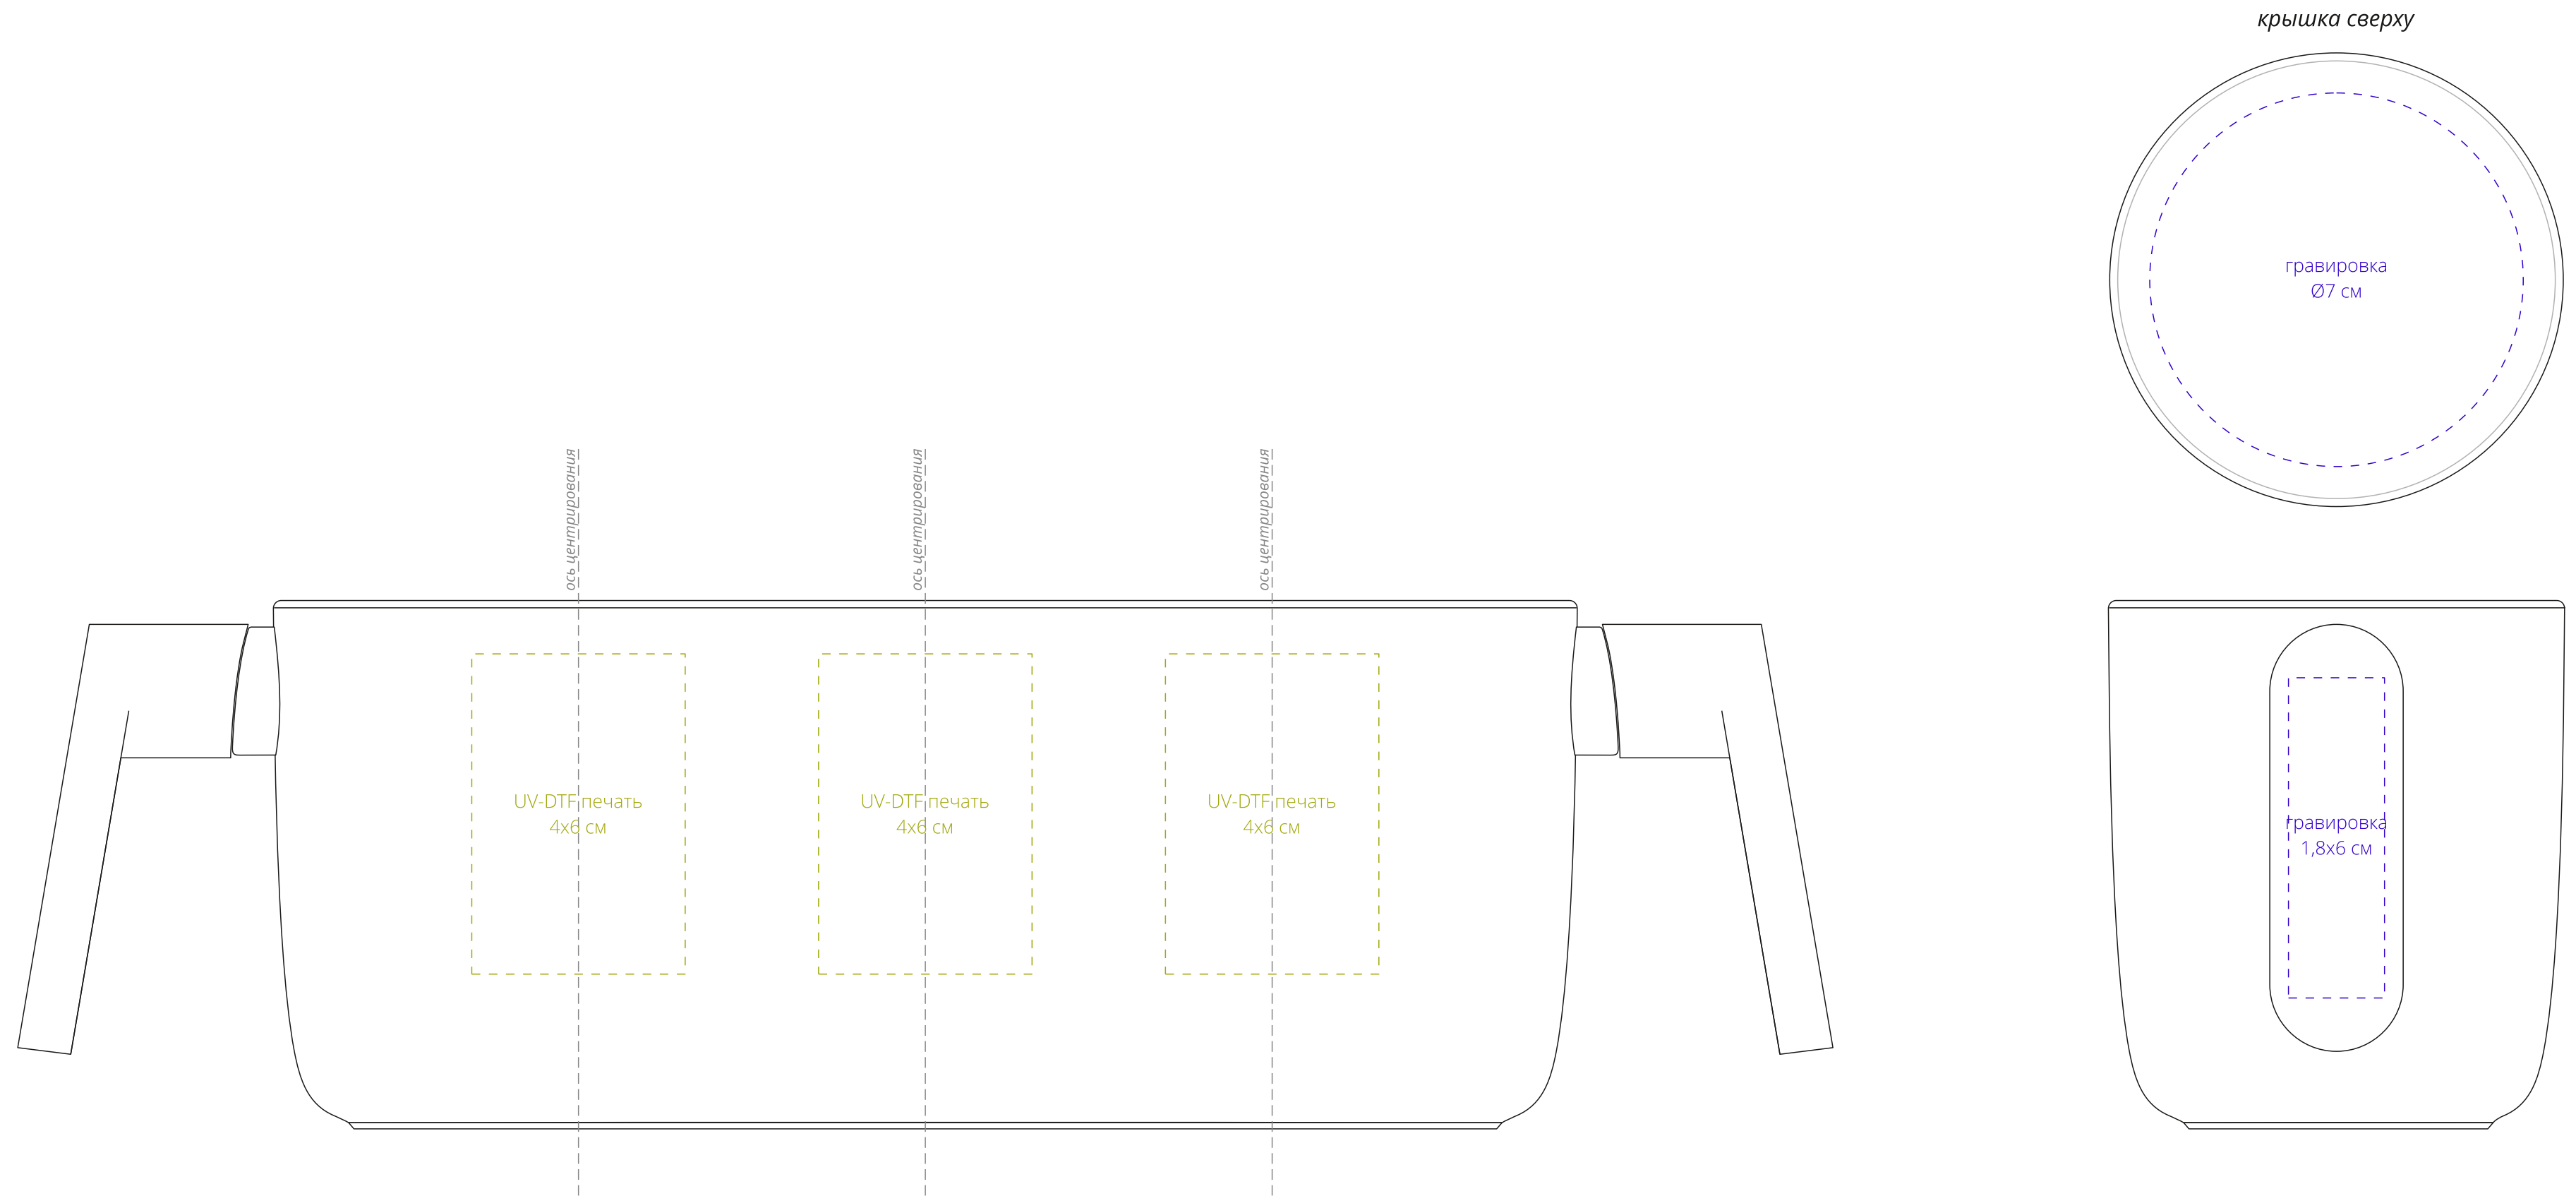

Арт. 20195.60
Кружка Twinnix, белая
M1:1

Важно!
Для гравировки по дереву
- цвет нанесения на дереве обусловлен текстурой природного материала и может быть неоднородным!