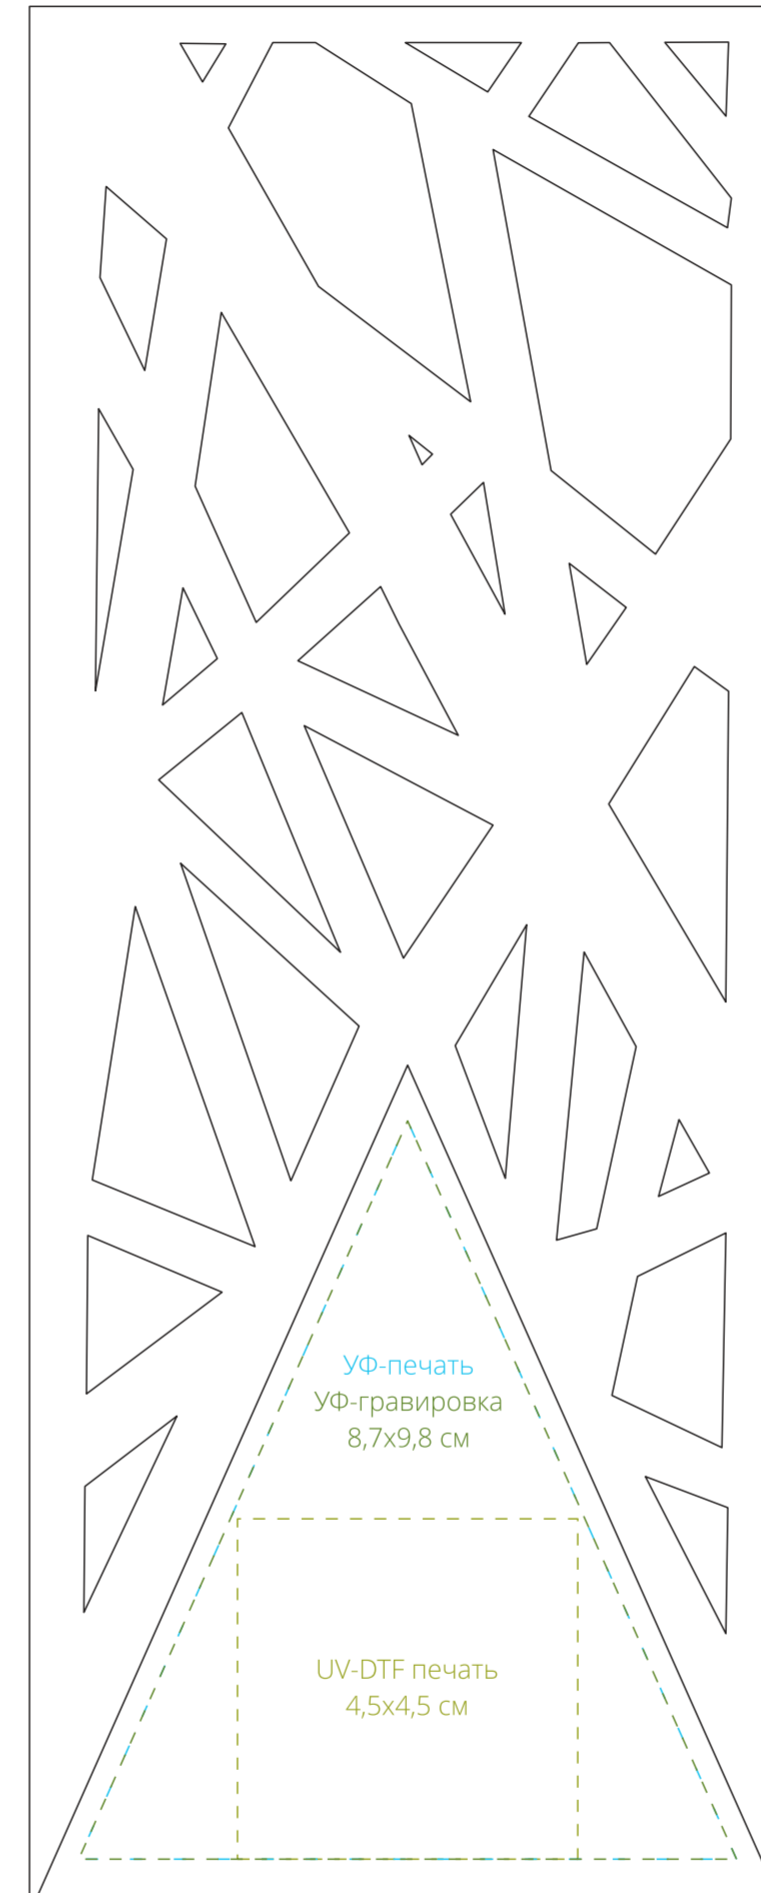

лицо  
(глянцевый акрил)

оборот  
(матовый акрил)

**Важно!**

**Для гравировки по дереву**

**- цвет нанесения на дереве обусловлен текстурой природного материала и может быть неоднородным!**