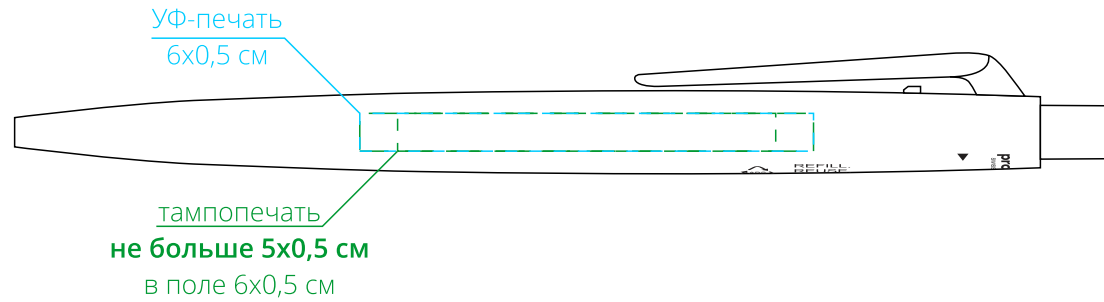

Арт. 20154

Ручка шариковая Prodir DS11 PMP

M1:1

*справа от клипа*

*на одной линии с клипом*

*слева от клипа*

*оборотная от клипа сторона*