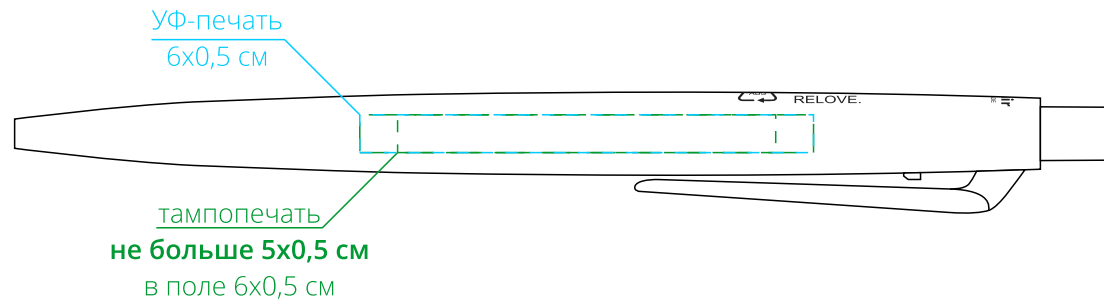

Арт. 20154

Ручка шариковая Prodir DS11 PMP

M1:1

*справа от клипа*

*на одной линии с клипом*

*слева от клипа*

*оборотная от клипа сторона*