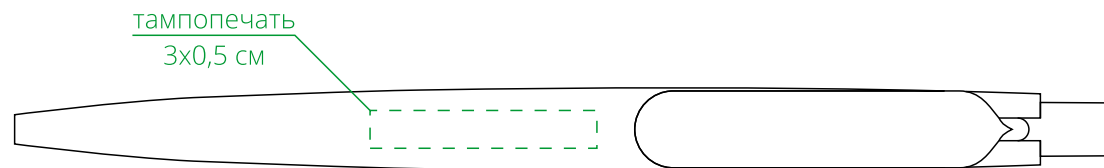

Арт. 20154

Ручка шариковая Prodir DS11 PMP

M1:1

*справа от клипа*

*на одной линии с клипом*

*слева от клипа*

*оборотная от клипа сторона*