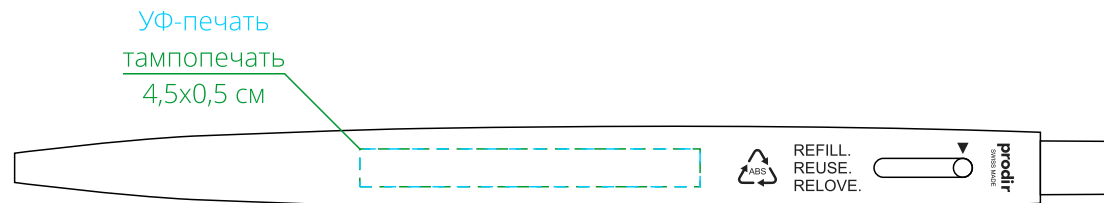

Арт. 20154

Ручка шариковая Prodir DS11 PMP

M1:1

*справа от клипа*

*на одной линии с клипом*

*слева от клипа*

*оборотная от клипа сторона*