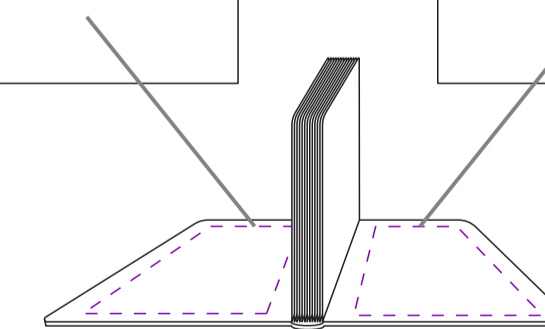

обложка
лицо

оборот

ляссе

лицо

форзац

нахзац

Внимание!
Для шелкографии по цветным и темным поверхностям можно использовать белый, черный, золотистый, серебристый цвет во избежание проявления оттенка основы.