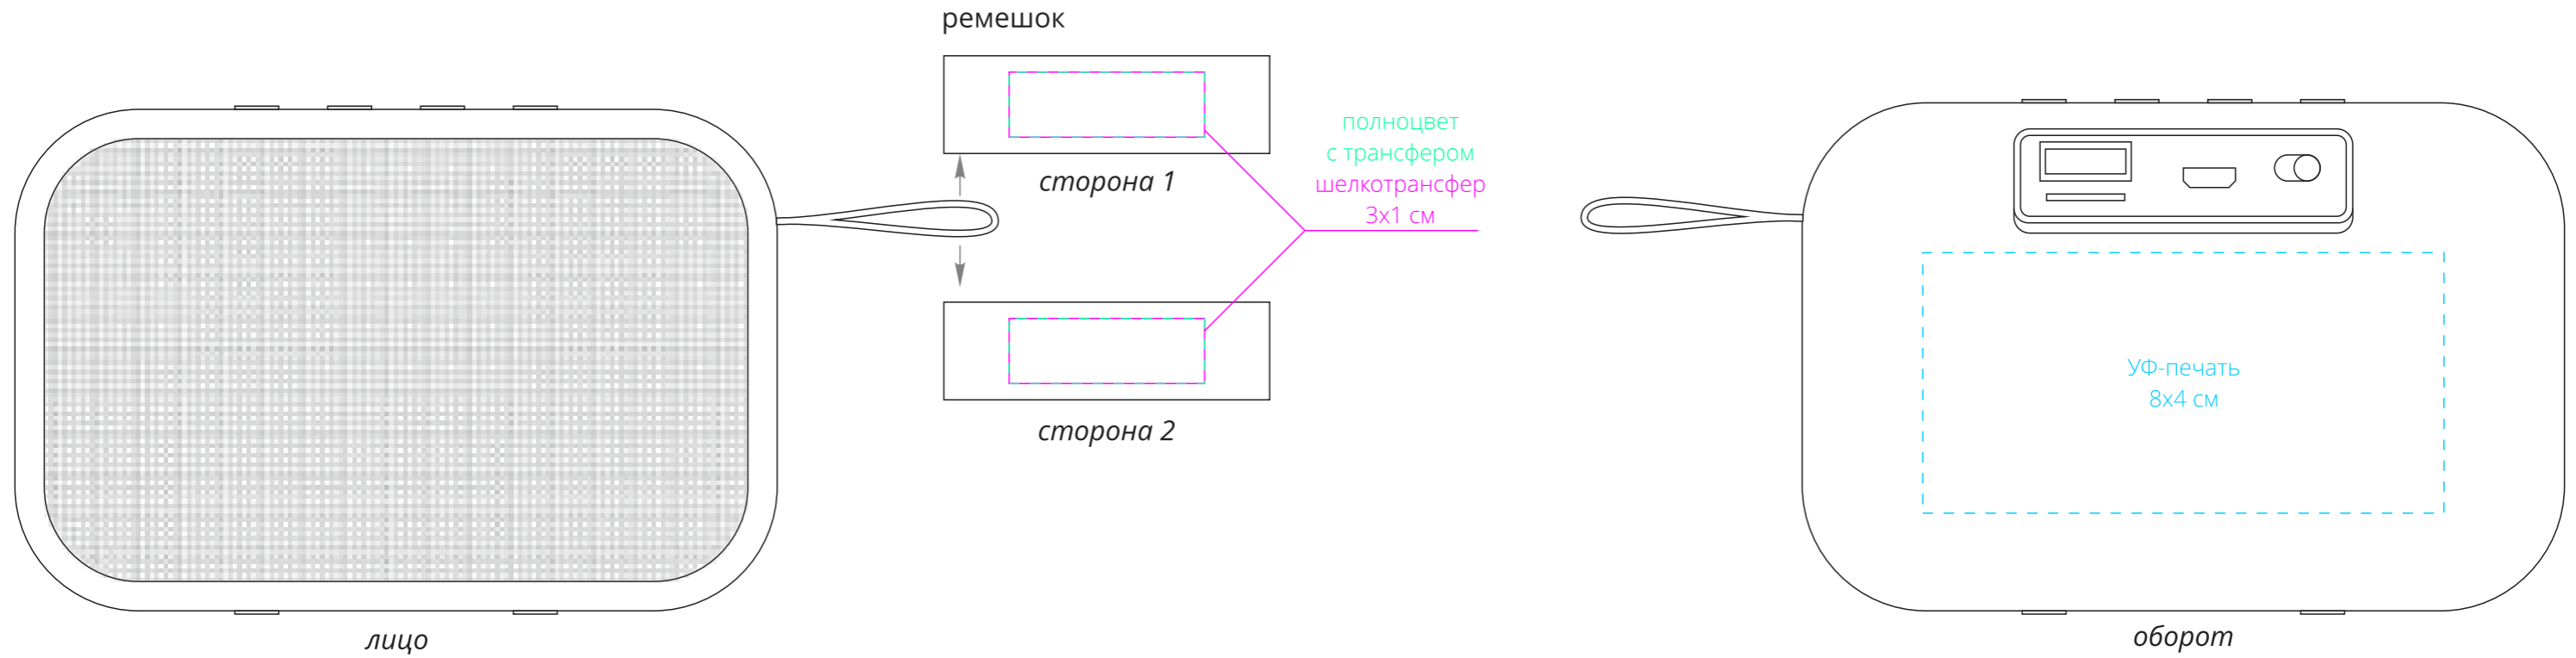

Арт. 20109
Беспроводная колонка Borsetta
M1:1

Внимание!

Для шелкотрансфера и полноцвета с трансфером мин. толщина линий 1 мм.

Для УФ-печати мин. толщина линий 0,8 мм.