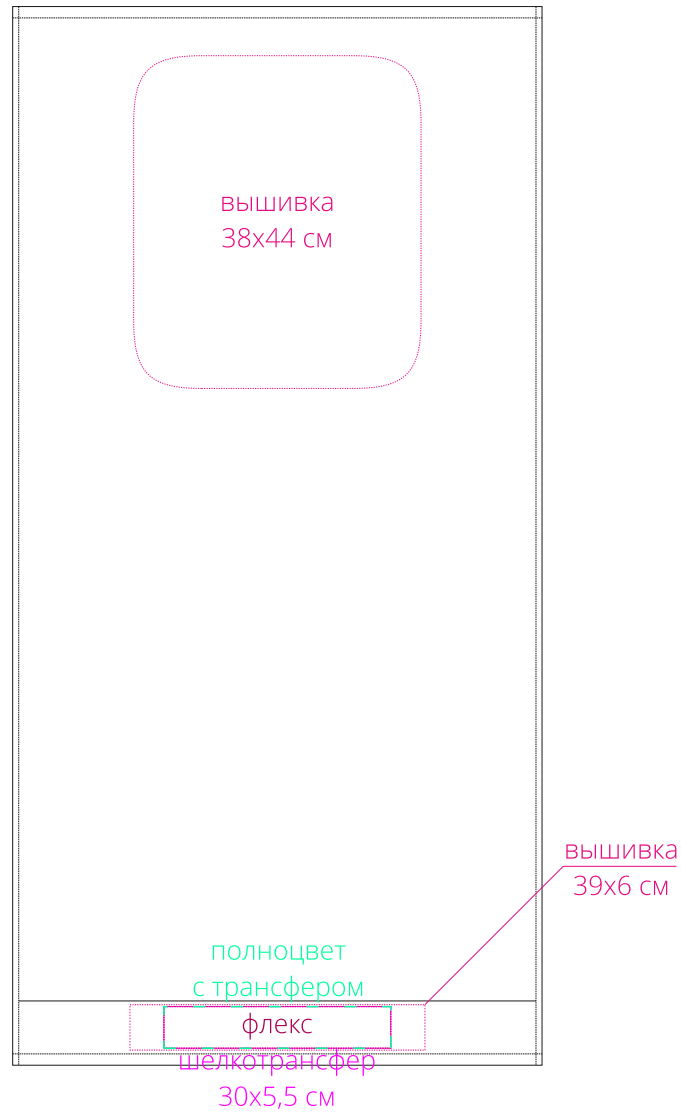

Арт. 20096
Полотенце Odelle, большое
M1:10

Важно!

Для вышивки:

- нанесение можно сделать на изделии в любом месте с учетом отступа 5 см от края;
- не рекомендовано делать нанесение максимально возможного размера, так как это придаст изделию дополнительную жесткость. Оптимальный размер 10x5 см.