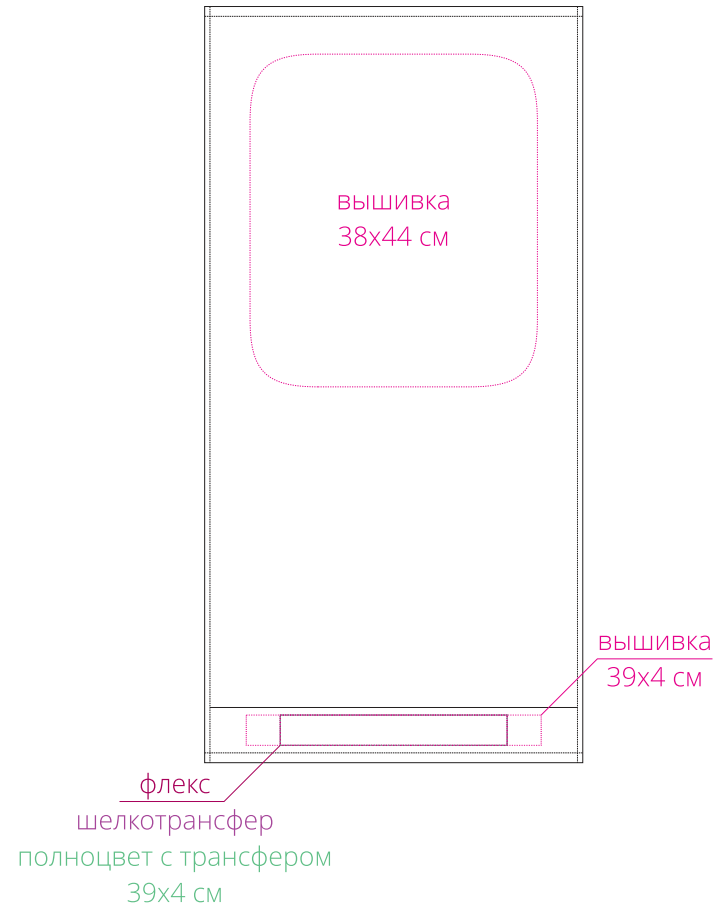

Арт. 20095
Полотенце Odelle, среднее
M1:10

Важно!

Для вышивки:

- нанесение можно сделать на изделии в любом месте с учетом отступа 5 см от края;
- не рекомендовано делать нанесение максимально возможного размера, так как это придаст изделию дополнительную жесткость. Оптимальный размер 10x5 см.