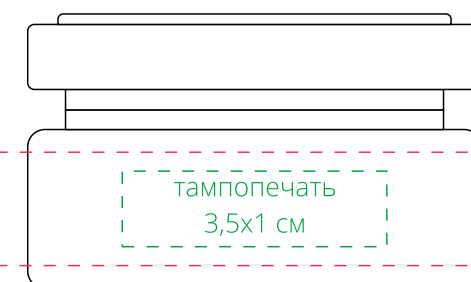

коробка
крышка снаружи

коробка
крышка внутри

Внимание!
Для шелкографии по цветным и темным поверхностям можно использовать
белый, черный, золотистый, серебристый цвет во избежание проявления оттенка основы.

крышка
сверху

полиграфическая
наклейка
7,5x1,5 см.

банка 1

банка 2

банка 3

банка 4

банка 5

банка 6