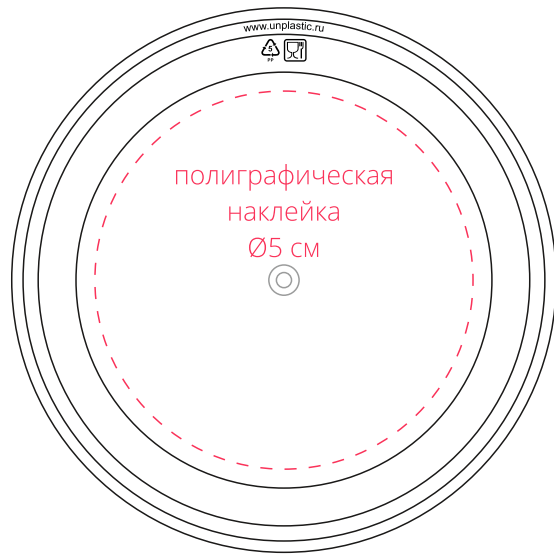

Арт. 20044

Зеленый чай с жасмином

M1:1

прозрачная крышка
сверху

банка