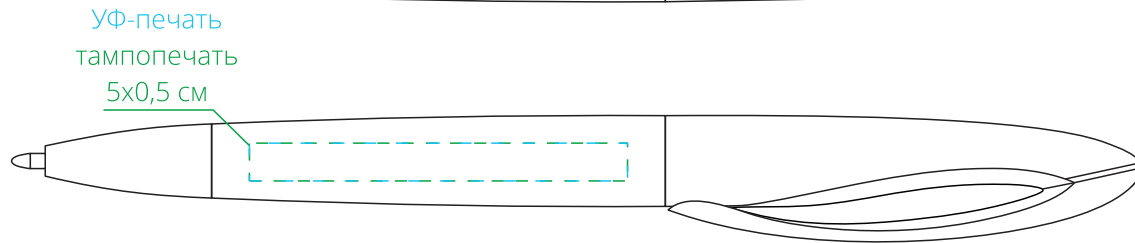

Арт. 20030
Ручка шариковая Nave
M1:1

справа от клипа

на одной линии с клипом

↓
*стержень
закрывается
поворотом клипа
на себя*

слева от клипа

оборотная от клипа сторона