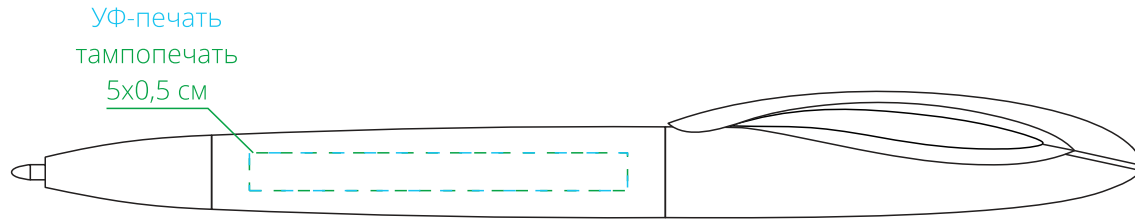

Арт. 20030
Ручка шариковая Nave
M1:1

справа от клипа

на одной линии с клипом

↓
*стержень
закрывается
поворотом клипа
на себя*

слева от клипа

оборотная от клипа сторона