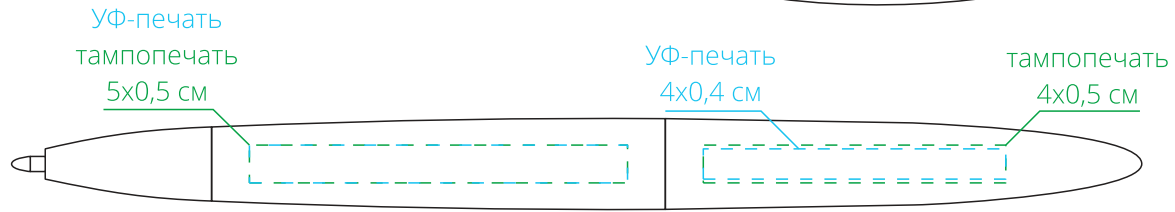

Арт. 20030
Ручка шариковая Nave
M1:1

справа от клипа

на одной линии с клипом

↓
*стержень
закрывается
поворотом клипа
на себя*

слева от клипа

оборотная от клипа сторона