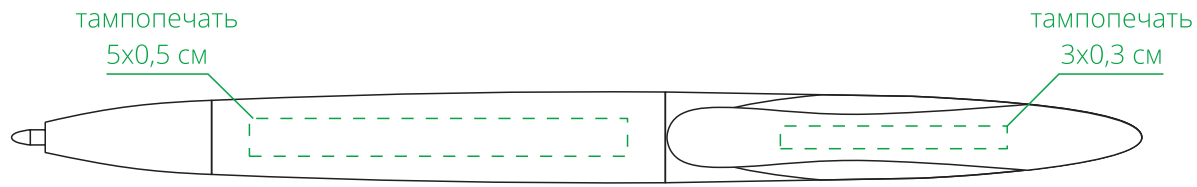

Арт. 20030
Ручка шариковая Nave
M1:1

справа от клипа

на одной линии с клипом

↓
*стержень
закрывается
поворотом клипа
на себя*

слева от клипа

оборотная от клипа сторона