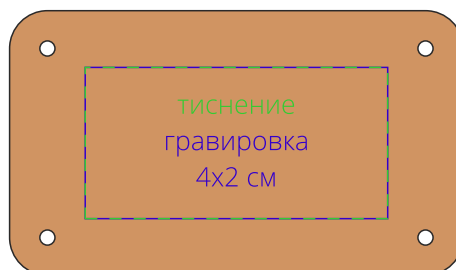

Арт. 20021  
Палантин Territ  
M1:10

бирка  
M1:1

**Внимание!**

**Бирка идет в комплекте с пледом.**

**Бирка может быть пришита в любом месте с учетом отступа 1 см от края.**