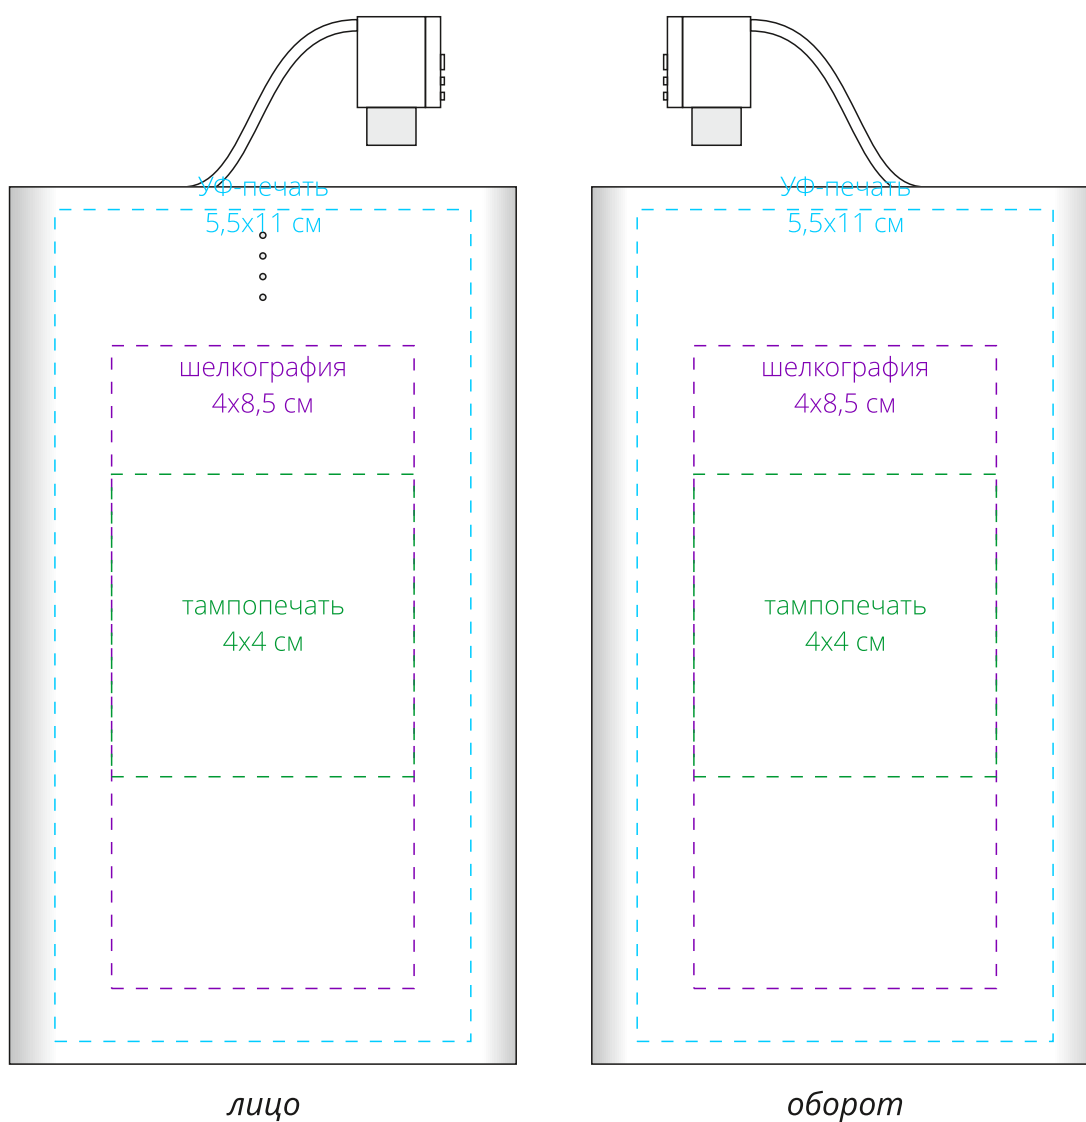

Арт. 19999

Внешний аккумулятор Easy Trick Comfort

M1:1

Внимание!

Для шелкографии по цветным и темным поверхностям рекомендуем использовать черный, белый, золотистый и серебристый цвета во избежании проявления оттенка основы.