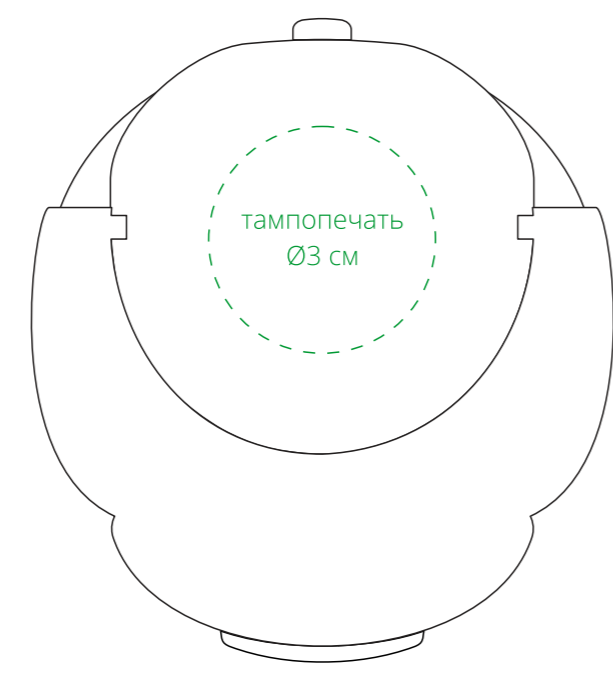

Коробка Matter Light  
M1:10

**Внимание!**  
Для шелкографии по цветным и темным поверхностям можно использовать белый, черный, золотистый, серебристый цвет во избежание проявления оттенка основы.

крышка сверху

Верх для термостакана Voima  
M1:1

крышка сверху

Термостакан Voima  
M1:1