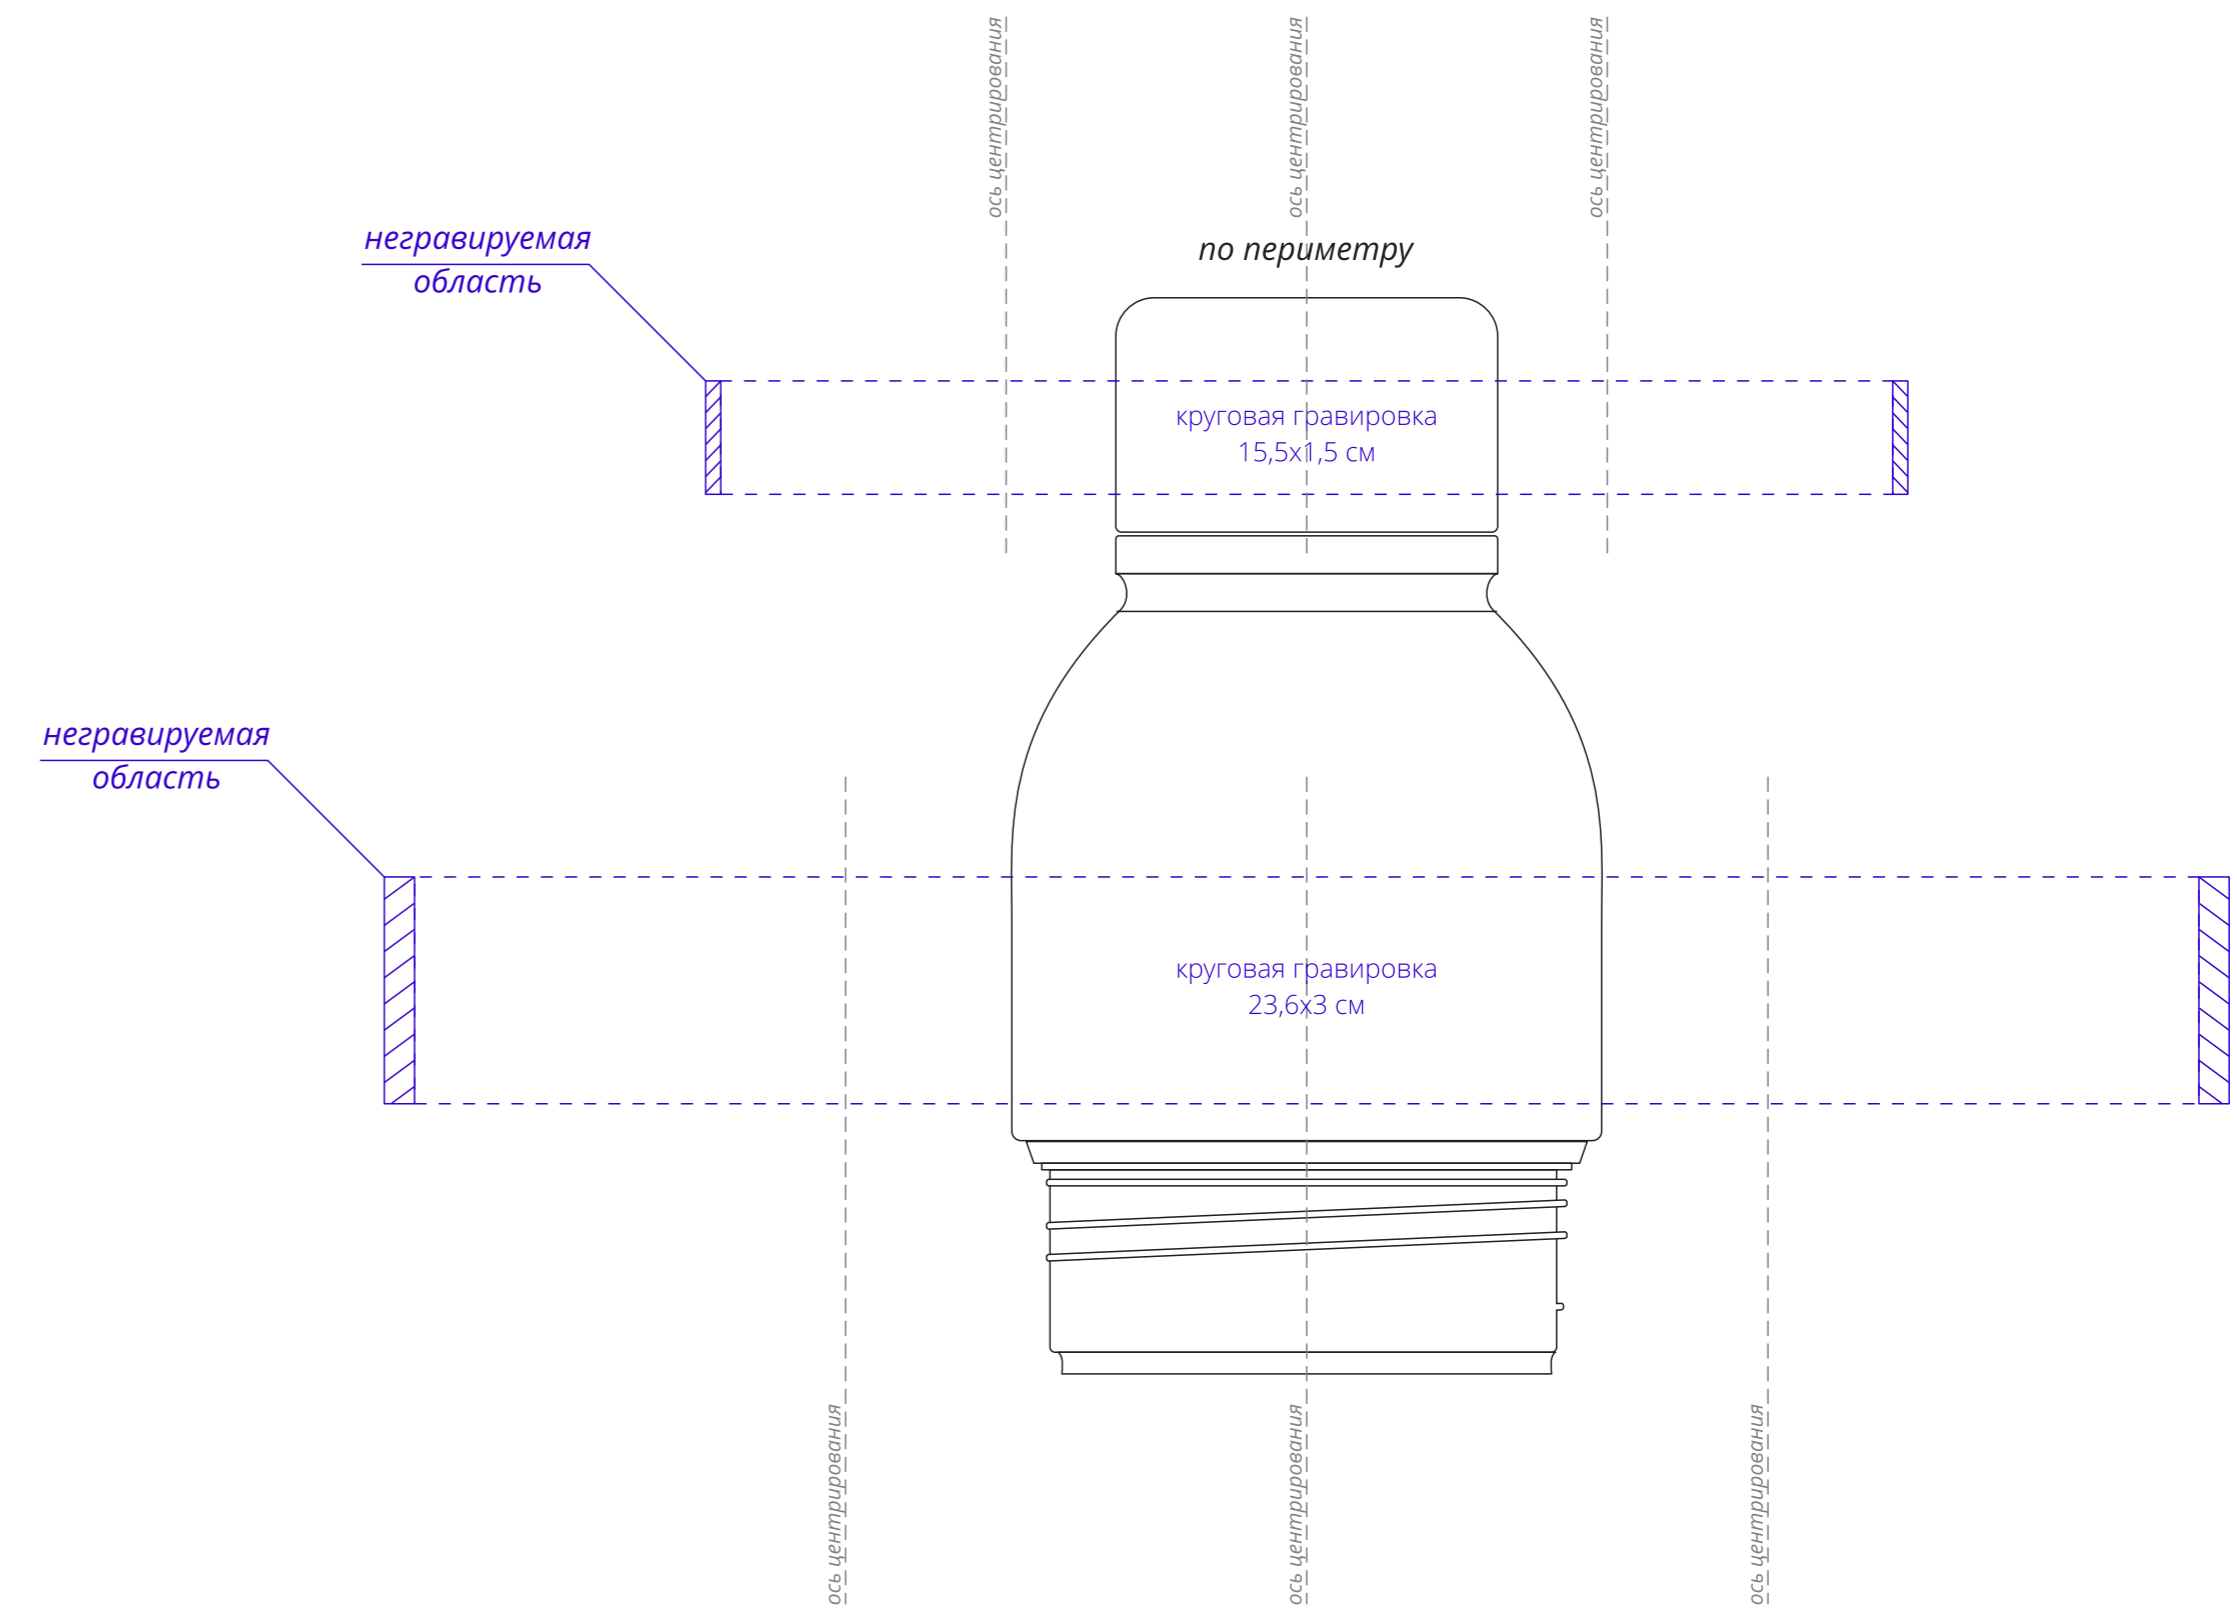

Коробка Matter Light  
M1:10

**Внимание!**  
Для шелкографии по цветным и темным поверхностям можно использовать белый, черный, золотистый, серебристый цвет во избежание проявления оттенка основы.

крышка сверху

Верх для термостакана Voima  
M1:1

крышка сверху

Термостакан Voima  
M1:1