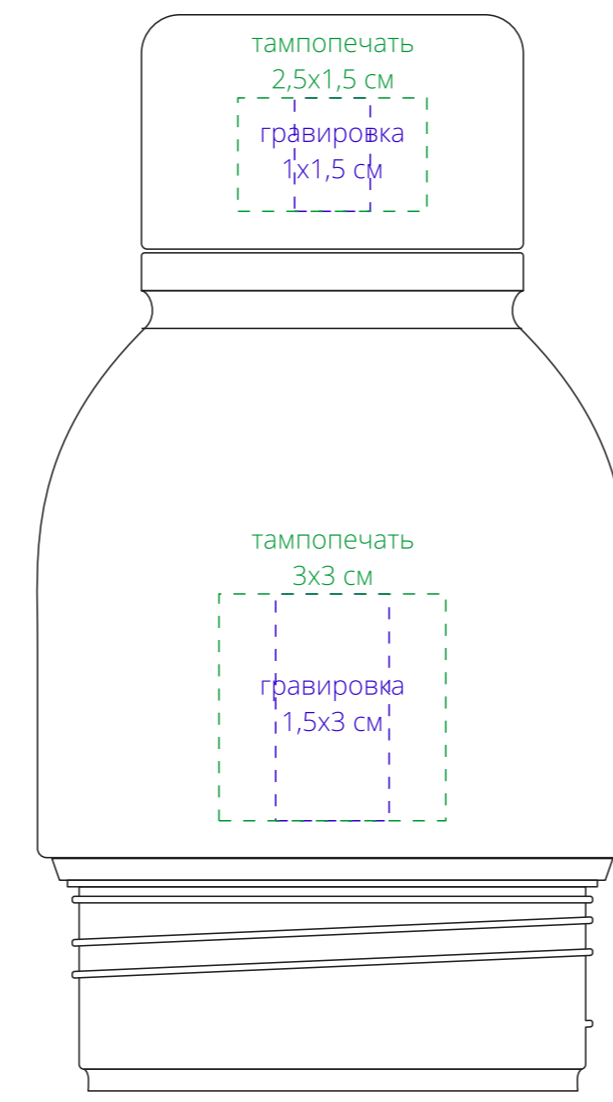

Коробка Matter Light  
M1:10

**Внимание!**  
Для шелкографии по цветным и темным поверхностям можно использовать белый, черный, золотистый, серебристый цвет во избежание проявления оттенка основы.

крышка сверху

Верх для термостакана Voima  
M1:1

крышка сверху

Термостакан Voima  
M1:1