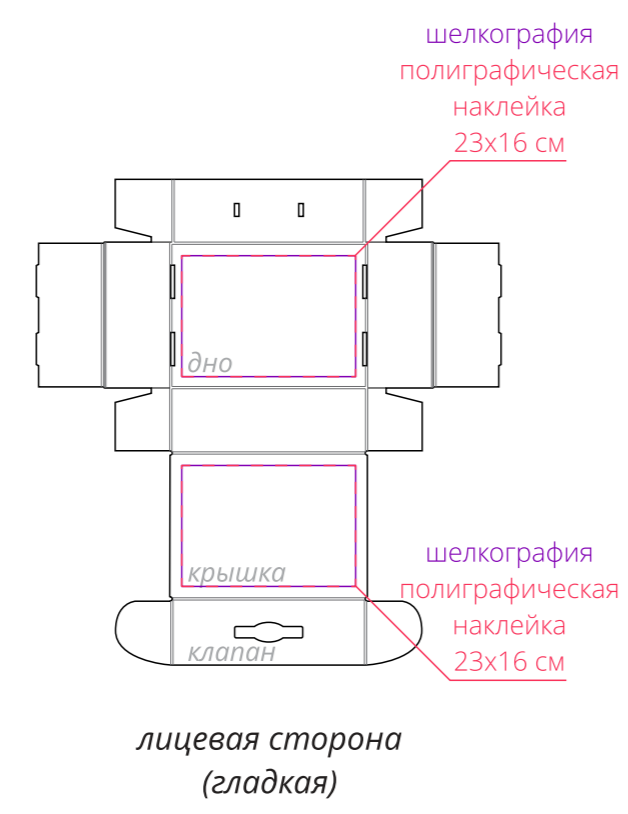

Коробка Matter Light  
M1:10

**Внимание!**  
Для шелкографии по цветным и темным поверхностям можно использовать белый, черный, золотистый, серебристый цвет во избежание проявления оттенка основы.

крышка сверху

Верх для термостакана Voima  
M1:1

крышка сверху

Термостакан Voima  
M1:1