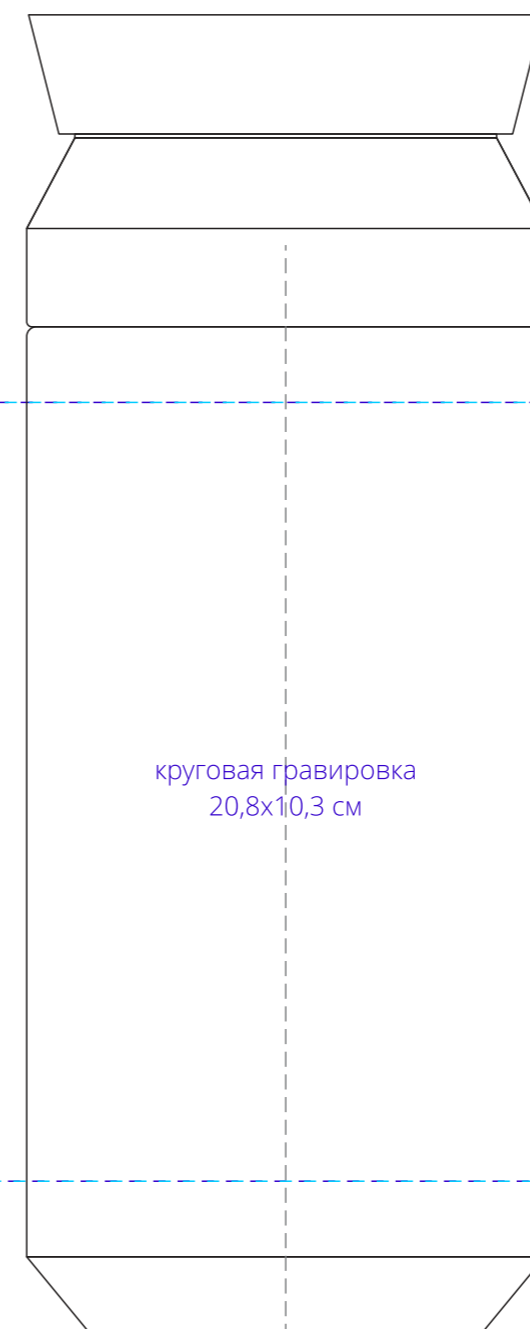

крышка
сверху

по периметру

негравирuemая
область

стык

круговая УФ-печать
21,3x10,3 см

стык

ось симметрии

ось симметрии

ось симметрии