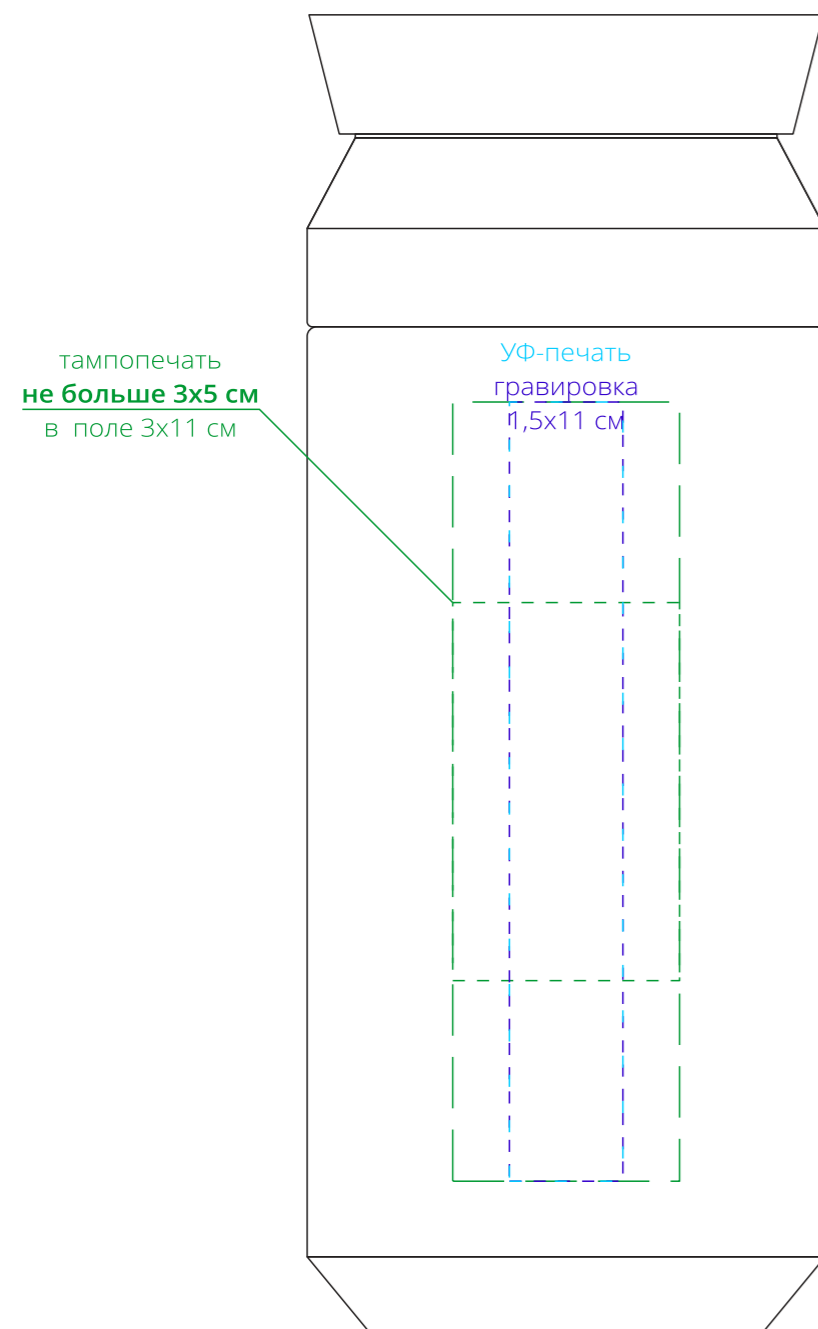

крышка
сверху

по периметру

негравирuemая
область

стык

круговая УФ-печать
21,3x10,3 см

стык

ось симметрии

ось симметрии

ось симметрии