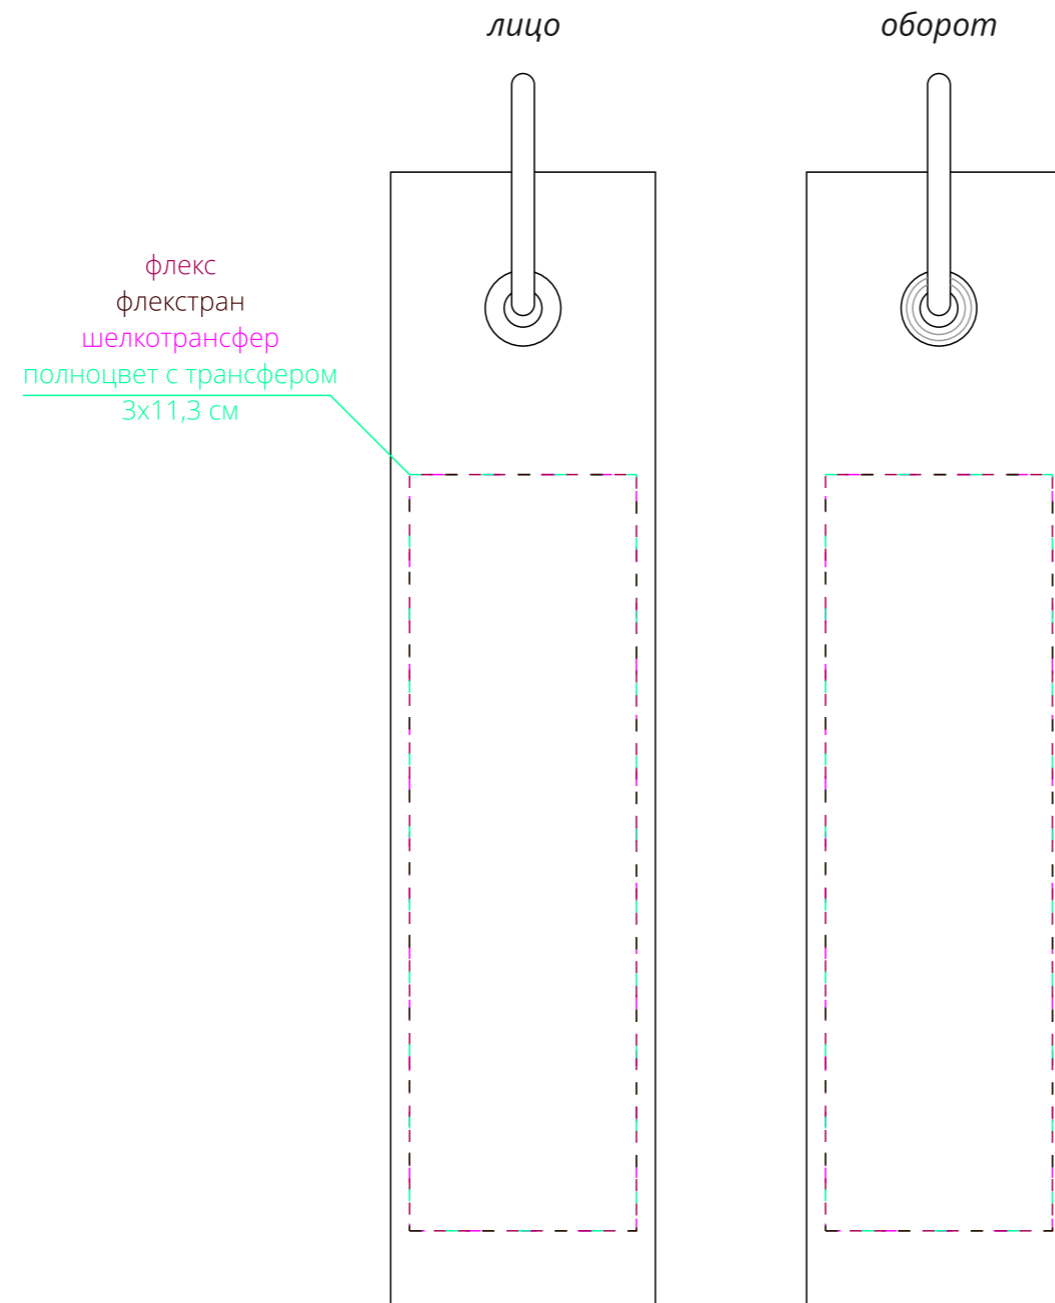

Арт. 19951.30
Ремувка Nakit, L, черная
M1:1

Важно!

Поверхность изделия имеет выраженную текстуру.

Минимальная толщина линий для шелкотрансфера и полноцвета с трансфером должна быть не менее 0,6 мм.

Из-за ручного позиционирования допускается смещение нанесения на 2-3 мм.