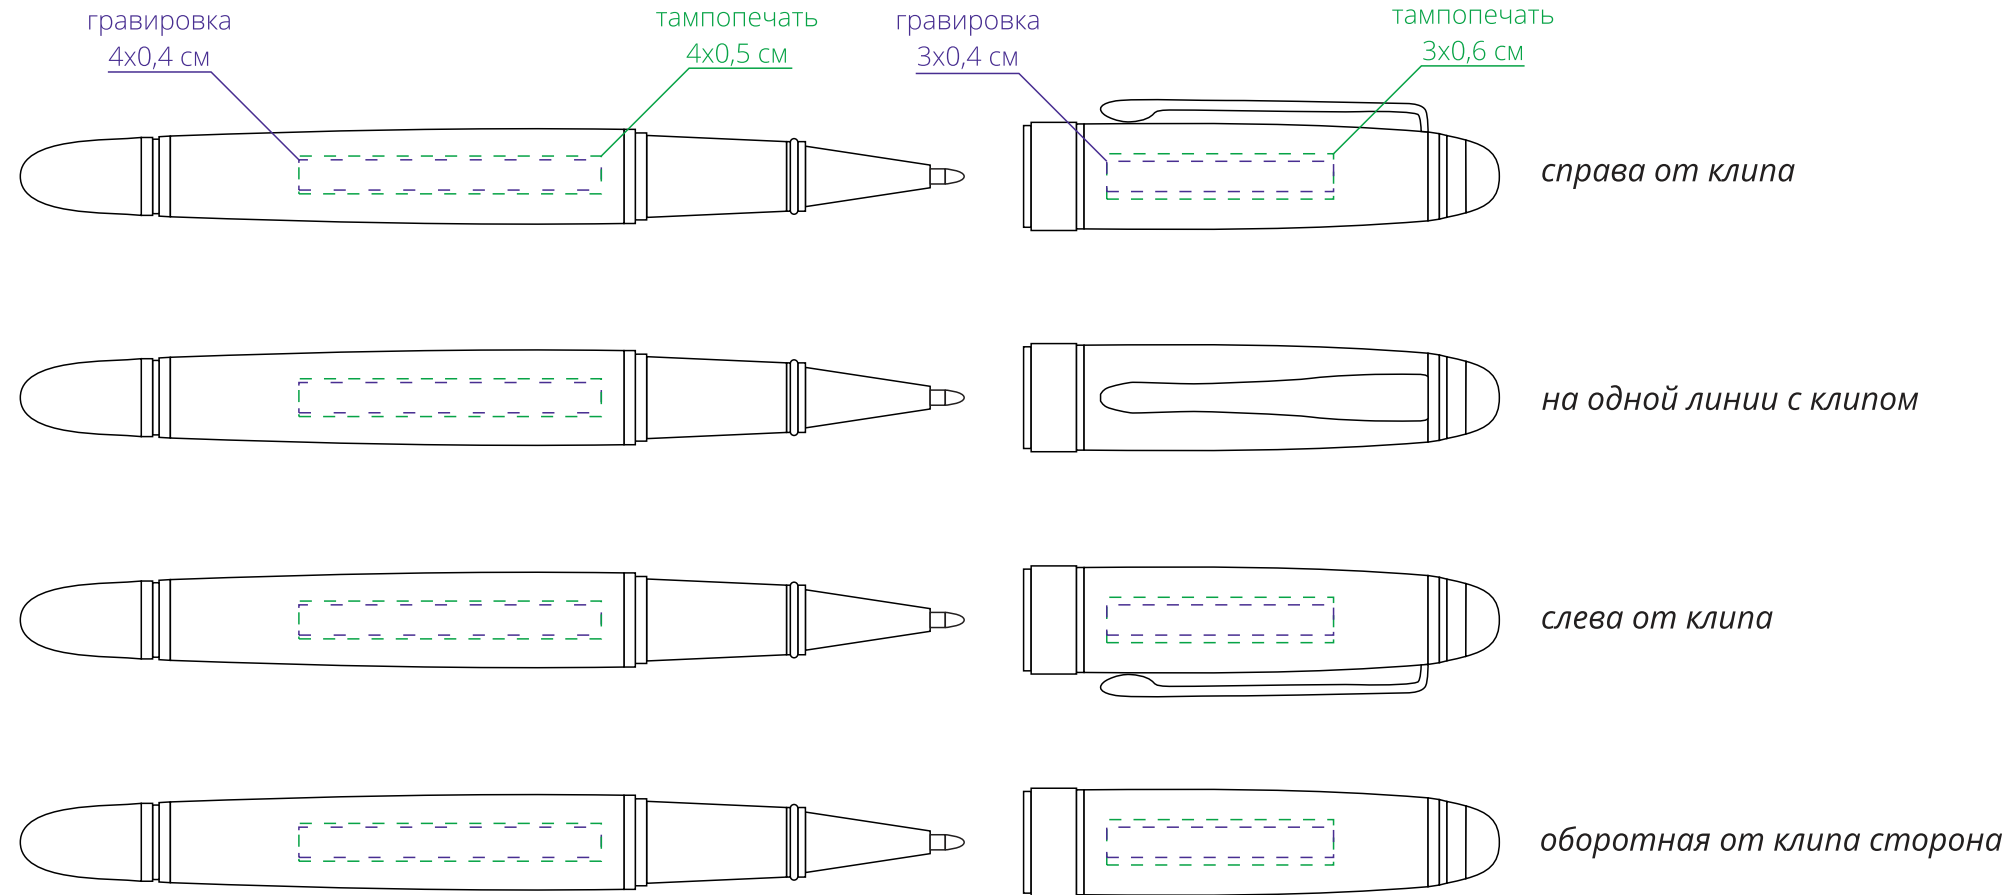

Арт. 19918
Роллер в футляре из искусственной кожи
М1:1

Важно!
Колпачок съемный, пишущий узел находится под колпачком.
Учитывайте особенности конструкции при подготовке макета.