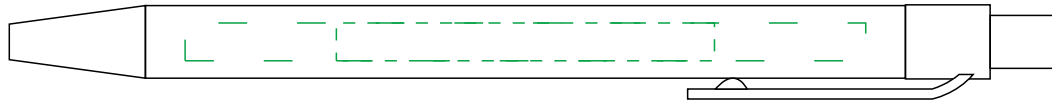

Арт. 19917  
Ручка шариковая MilkMake  
M1:1

тампопечать  
**не больше 5x0,5 см**  
в поле 9x0,5 см

*справа от клипа*

тампопечать  
**не больше 5x0,5 см**  
в поле 6,1x0,5 см

*на одной линии с клипом*

*слева от клипа*

*оборотная от клипа сторона*