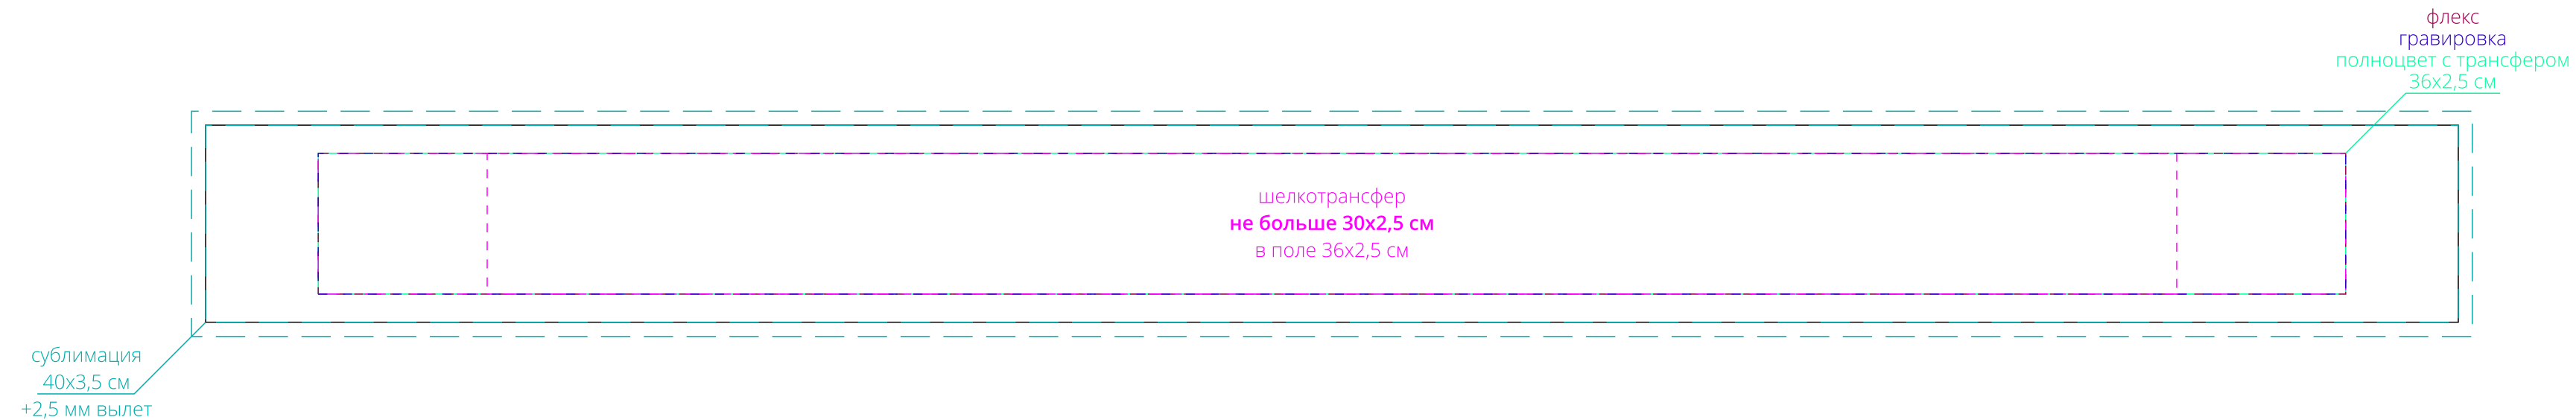

Арт. 19863.60

Стропа текстильная Fune 35 S, 40 см

M1:1

**Важно!**

**Изменение отступов от края изделия или увеличение поля печати возможно только после согласования с производством, до постановки заказа в работу.**

**Для D;F;DTF:**

**Не рекомендуется делать нанесение в местах, где возможен быстрый износ ленты (места сгиба / плечо ручки на сумках и т.д.).**