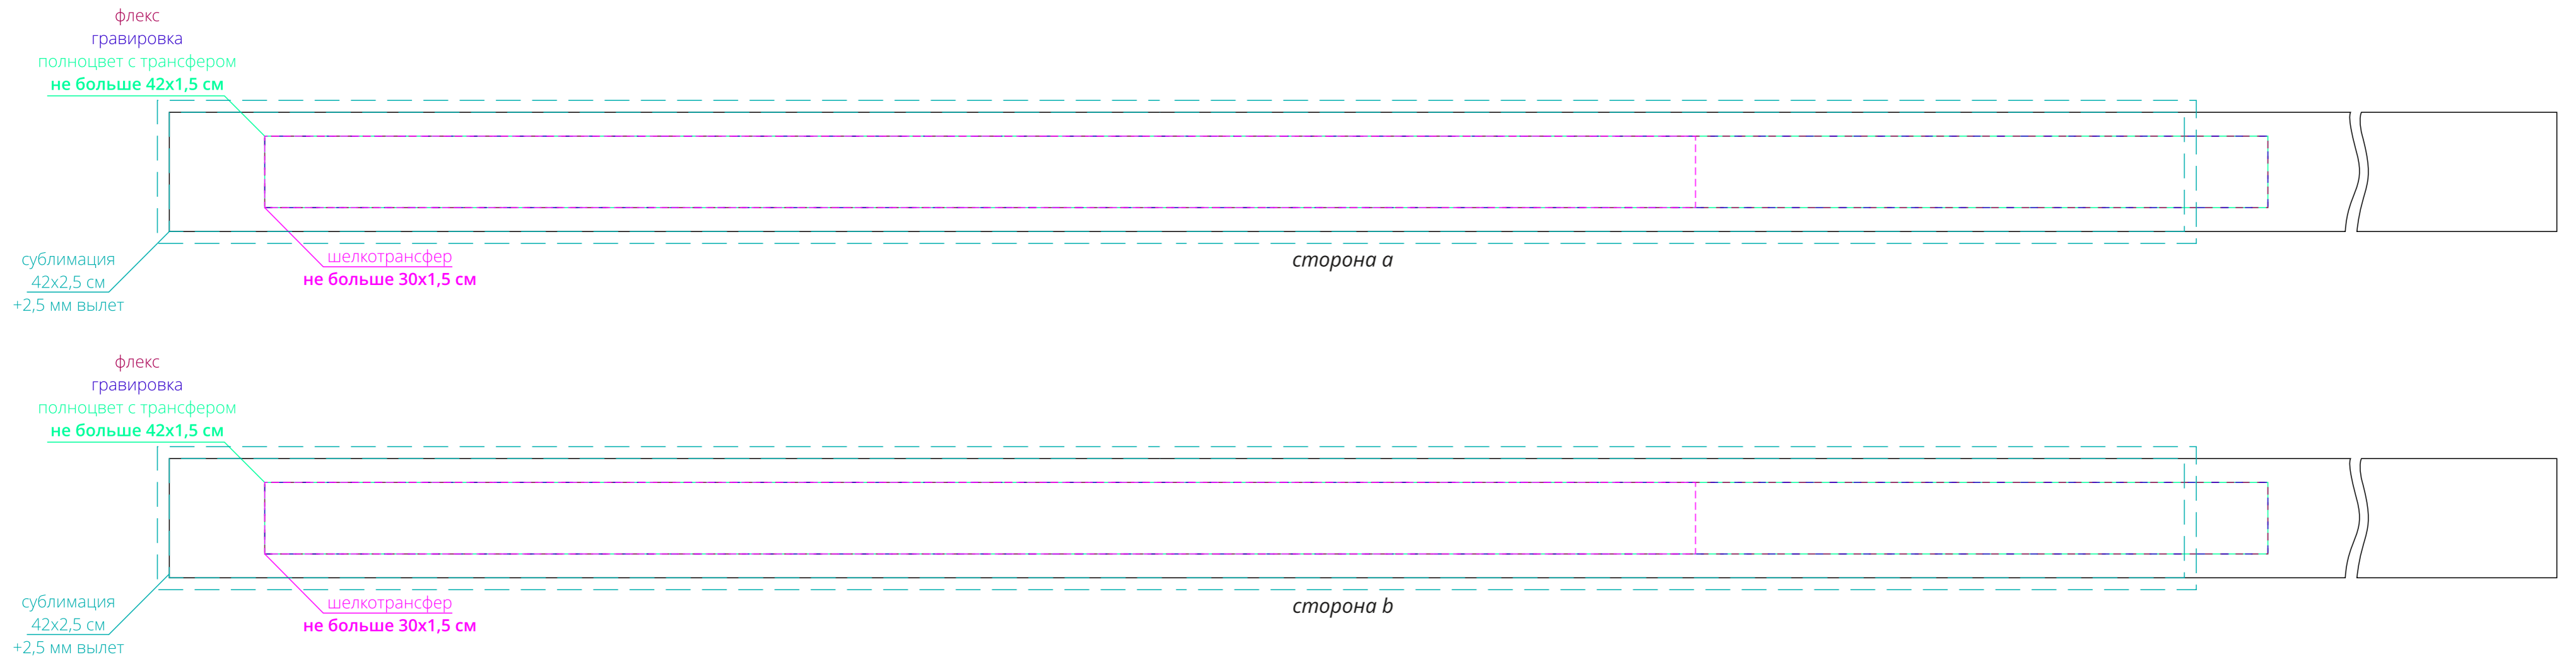

Арт. 19733.60

Стропа текстильная Fune 25 XXL, белая

M1:1

Важно!

Печать возможна на обоих концах ленты.

От края ленты (по короткой стороне) до значимых элементов нанесения должно быть 2-3 см (место для пришива/крепления ленты на изделие).

Изменение отступов от края изделия возможно после согласования с производством, до постановки заказа в работу.

Для D;F;DTF:

Не рекомендуется делать нанесение в местах, где возможен быстрый износ ленты (места сгиба / плечо ручки на сумках и т.д.).