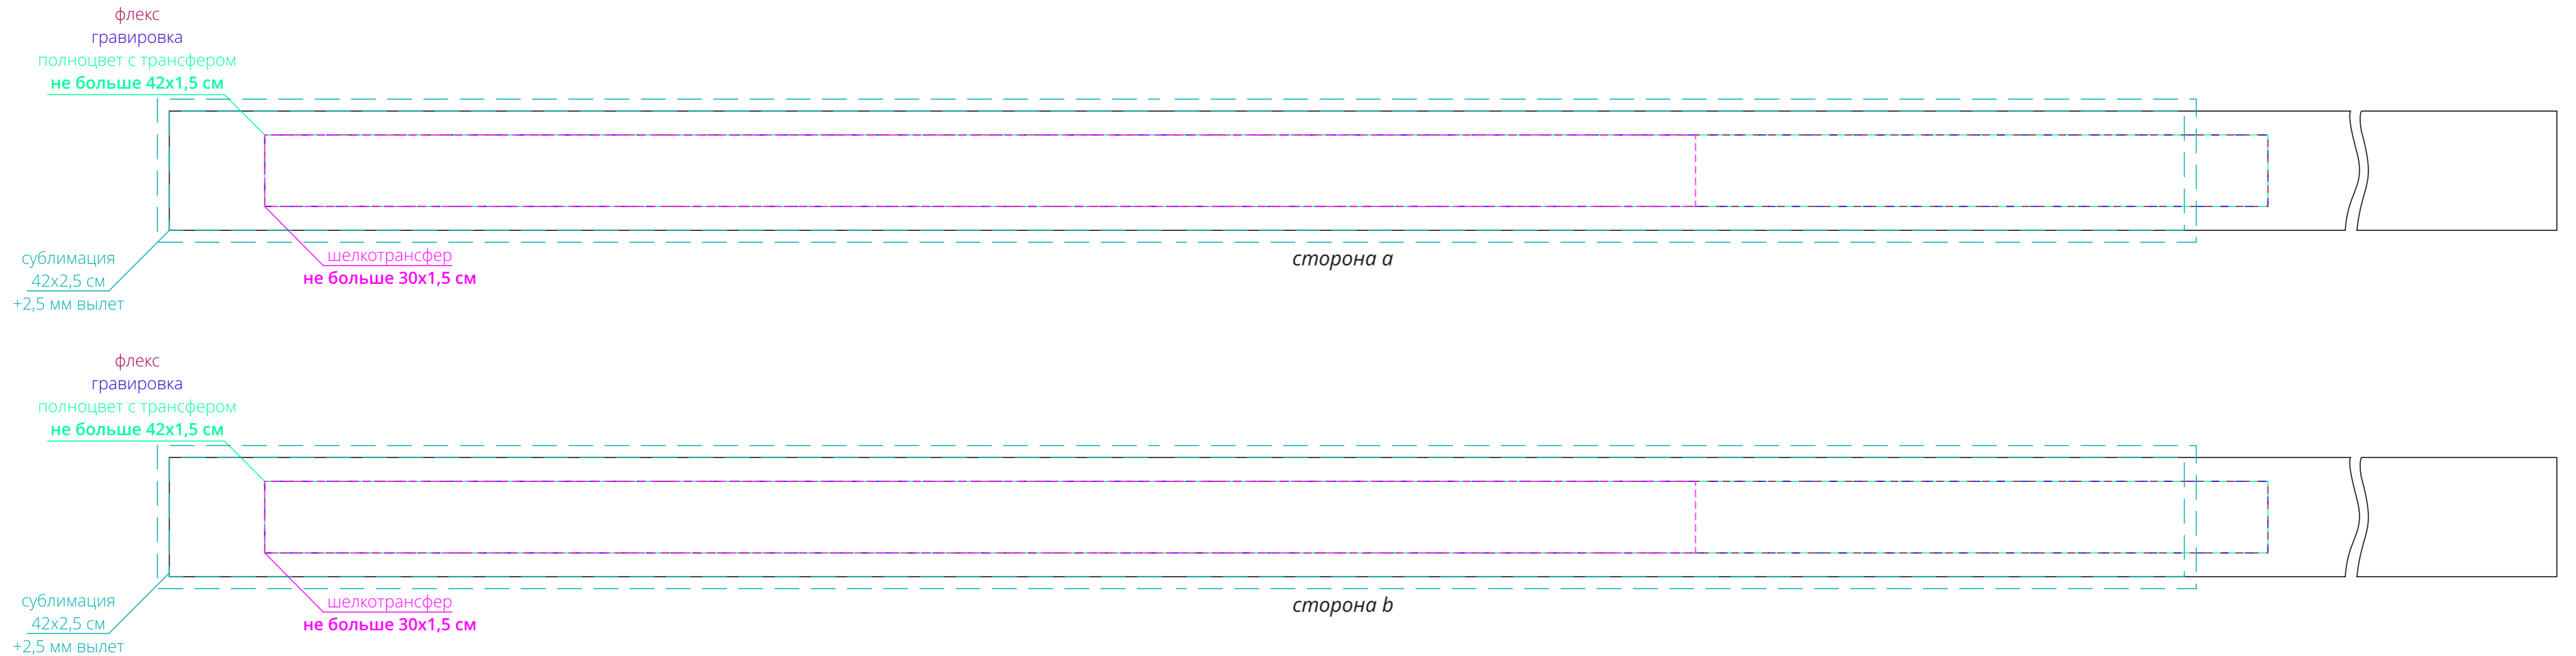

Арт. 19731.60

Стропа текстильная Fune 25 XL, белая

M1:1

**Важно!**

**Печать возможна на обоих концах ленты.**

**От края ленты (по короткой стороне) до значимых элементов нанесения должно быть 2-3 см (место для пришива/крепления ленты на изделие).**

**Изменение отступов от края изделия возможно после согласования с производством, до постановки заказа в работу.**

**Для D;F;DTF:**

**Не рекомендуется делать нанесение в местах, где возможен быстрый износ ленты (места сгиба / плечо ручки на сумках и т.д.).**