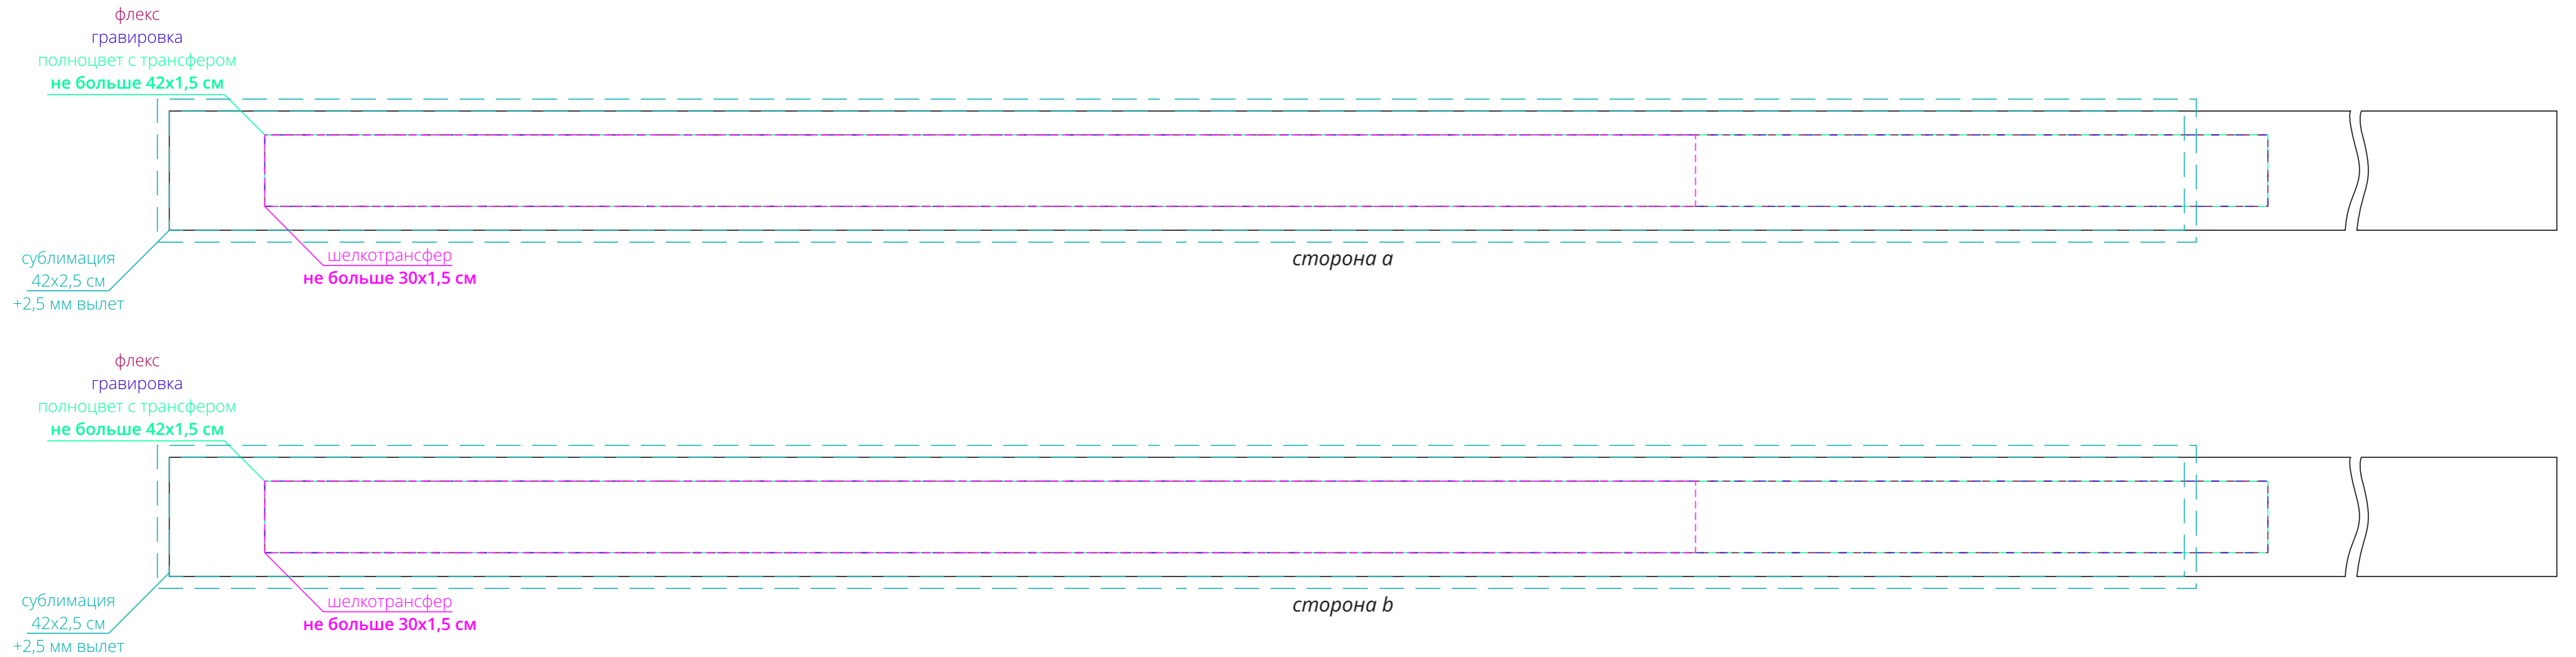

Арт. 19705.60

Стропа текстильная Fune 25 L, белая

M1:1

**Важно!**

**Печать возможна на обоих концах ленты.**

**От края ленты (по короткой стороне) до значимых элементов нанесения должно быть 2-3 см (место для пришива/крепления ленты на изделие).**

**Изменение отступов от края изделия возможно после согласования с производством, до постановки заказа в работу.**

**Для D;F;DTF:**

**Не рекомендуется делать нанесение в местах, где возможен быстрый износ ленты (места сгиба / плечо ручки на сумках и т.д.).**