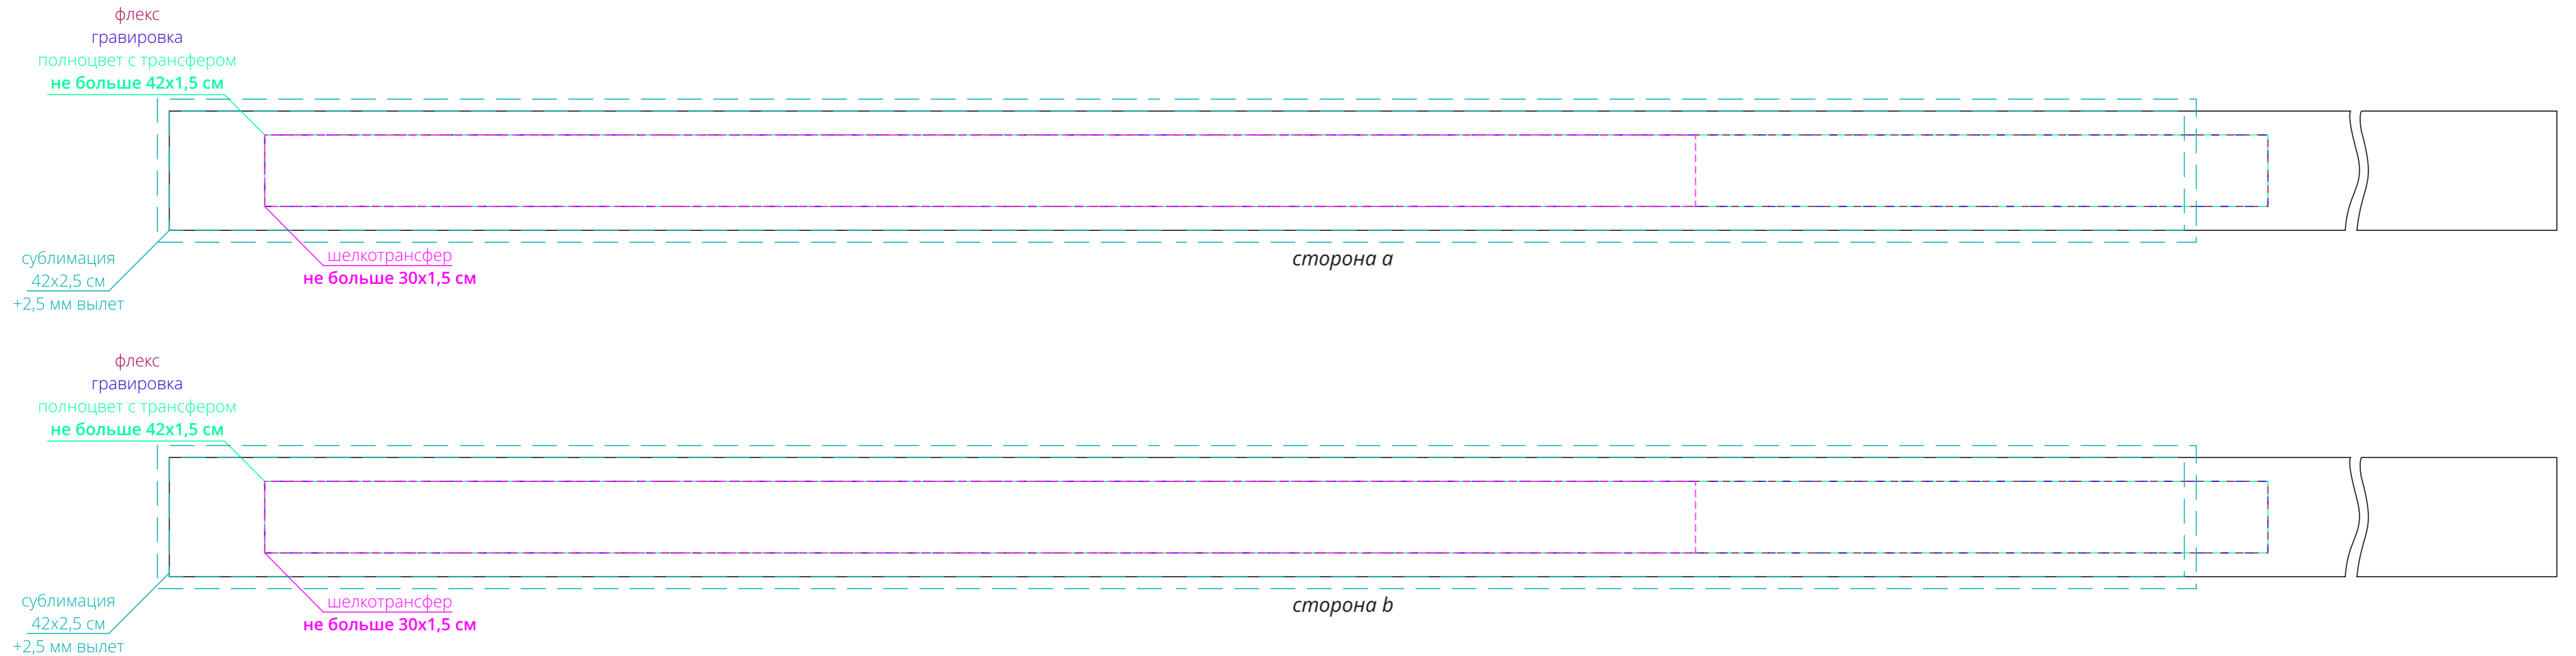

Арт. 19704.60

Стропа текстильная Fune 25 М, белая

М1:1

Важно!

Печать возможна на обоих концах ленты.

От края ленты (по короткой стороне) до значимых элементов нанесения должно быть 2-3 см (место для пришива/крепления ленты на изделие).

Изменение отступов от края изделия возможно после согласования с производством, до постановки заказа в работу.

Для D;F;DTF:

Не рекомендуется делать нанесение в местах, где возможен быстрый износ ленты (места сгиба / плечо ручки на сумках и т.д.).