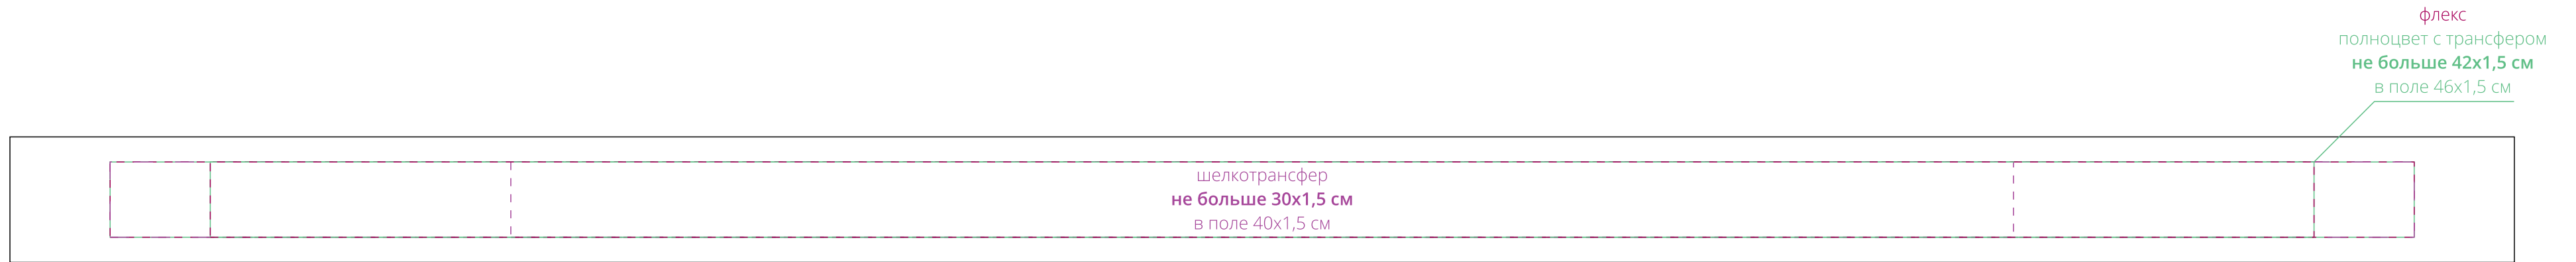

Арт. 19703.30.50cm
Стропа Fune 25 мм S, черный, 50 см
M1:1

Важно!

**Не рекомендуется делать нанесение в местах, где возможен быстрый износ ленты (места сгиба / плечо ручки на сумках и т.д.).
Изменение отступов от края изделия или увеличение поля печати возможно только после согласования с производством,
до постановки заказа в работу.**