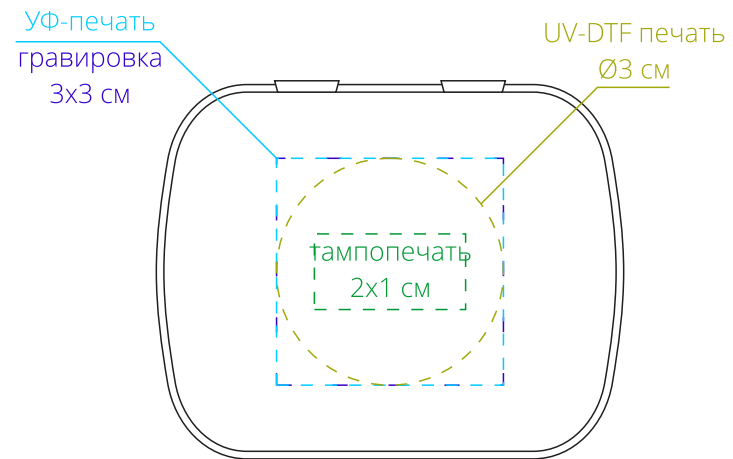

Арт. 19466
Конфеты Scandic
M1:1

Важно!
Печать UV-DTF возможна только на плашке.