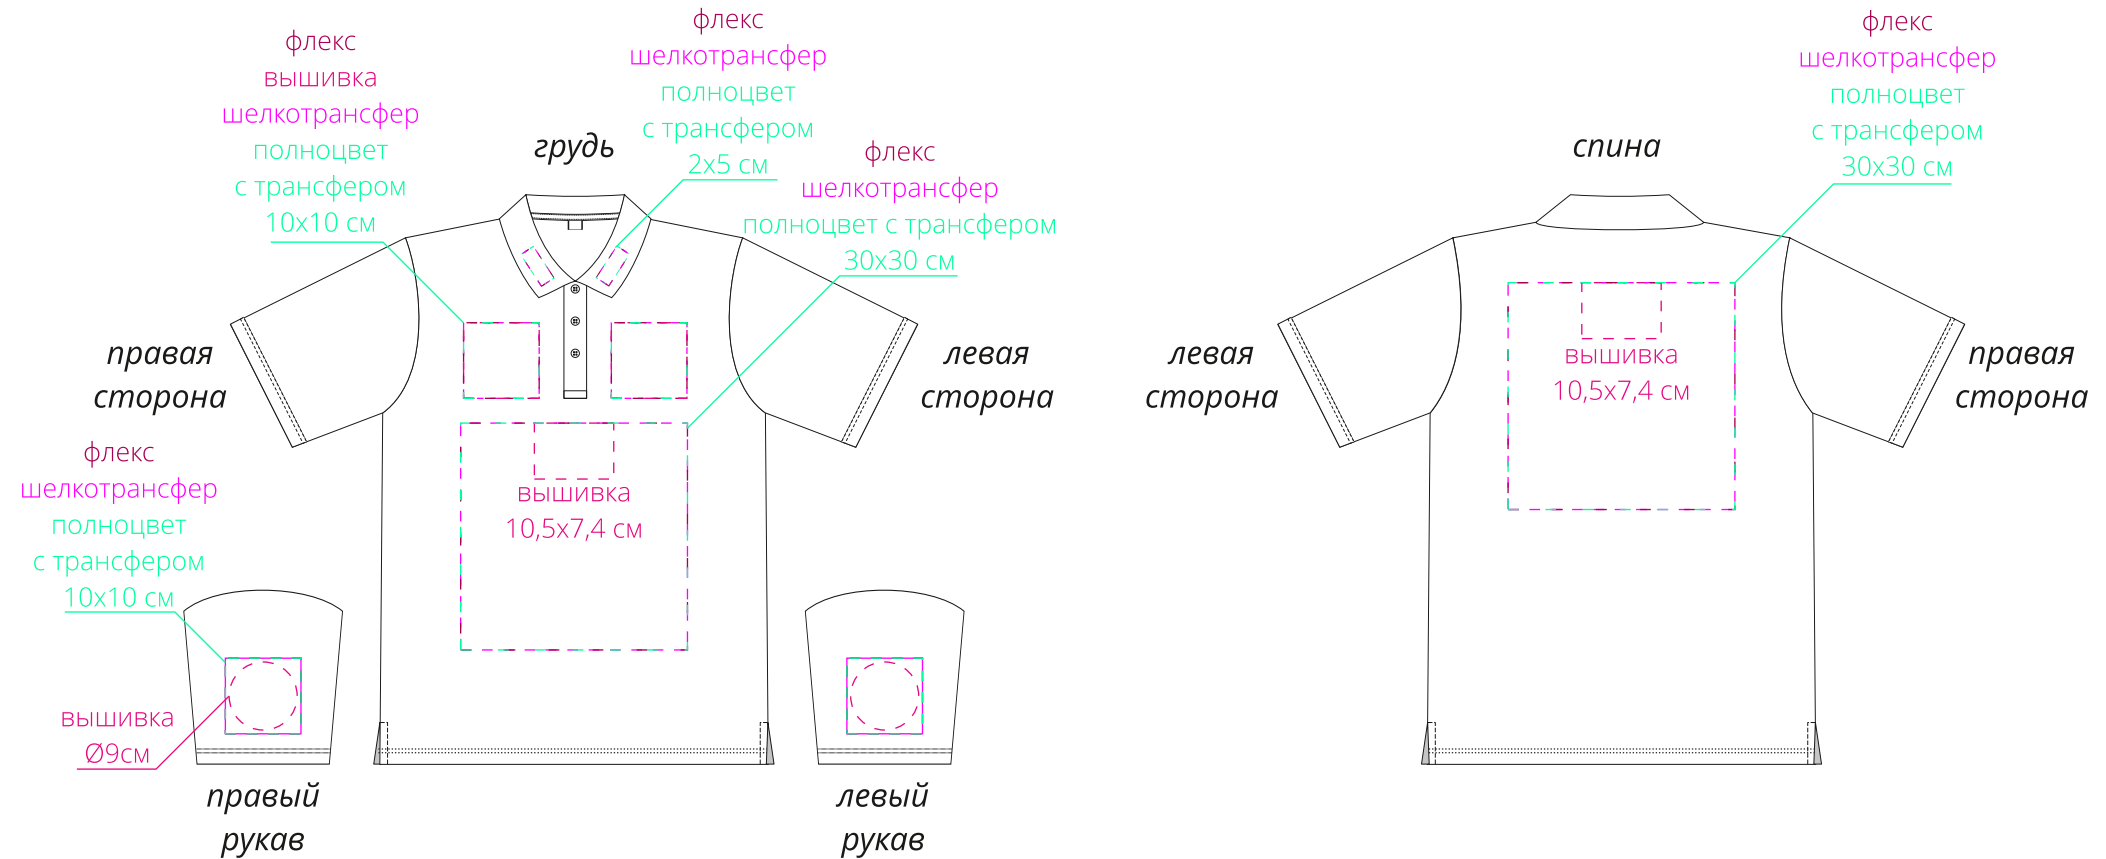

Арт. 19419
Рубашка поло унисекс Tervise
M1:10

Важно!

Для вышивки на груди и спине:

- нанесение можно сделать на изделии в любом месте с учетом отступа 5 см от шва без согласования производства.