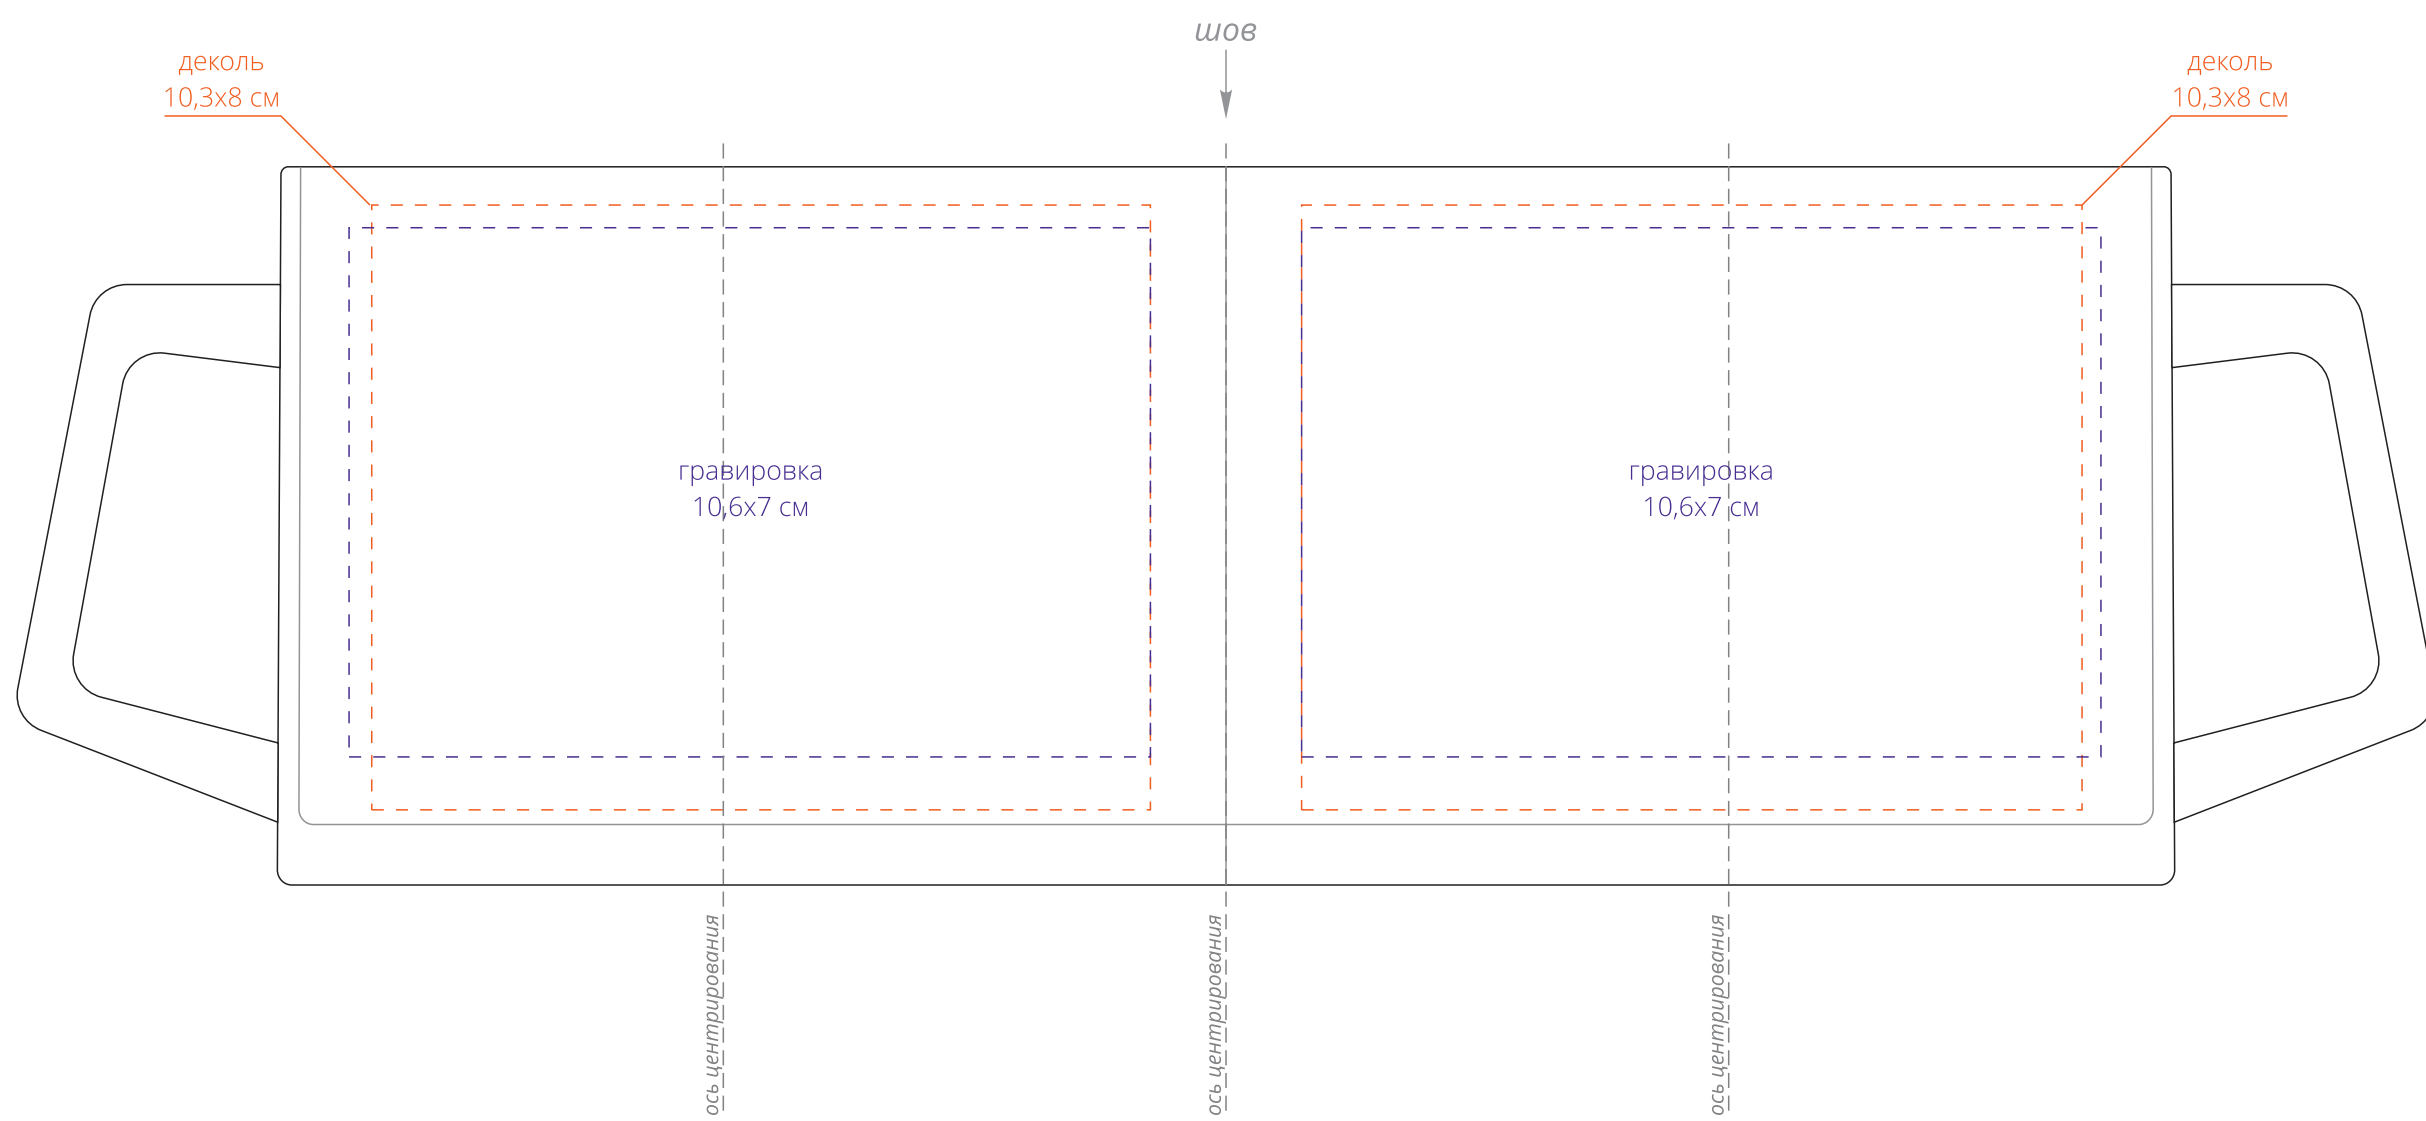

Арт. 19360

Кружка Basic, набор из 2 штук в упаковке

M1:1

по периметру