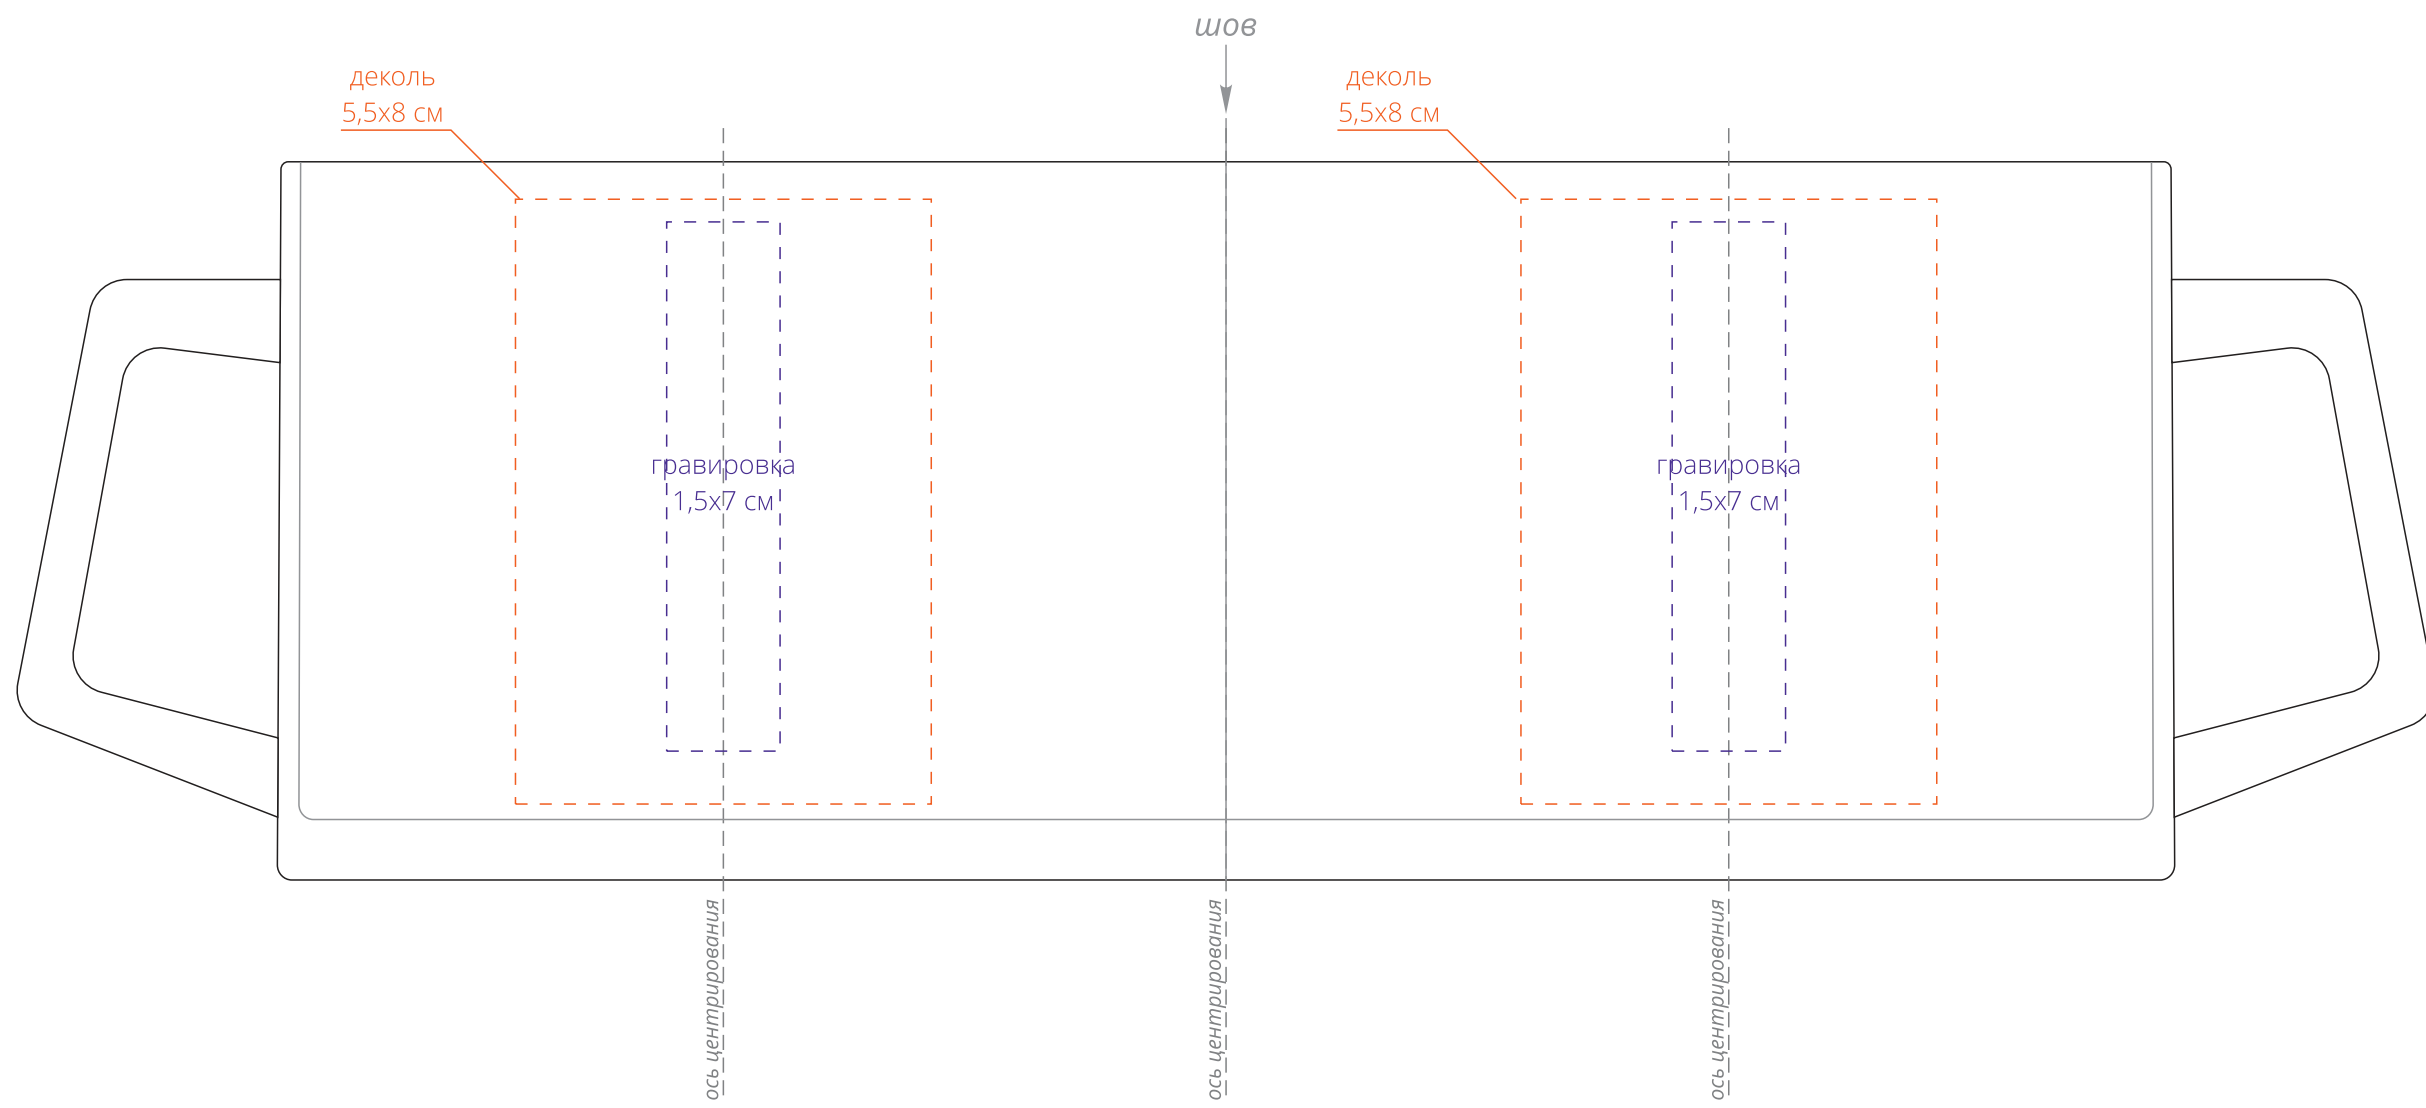

Арт. 19360

Кружка Basic, набор из 2 штук в упаковке

M1:1

по периметру