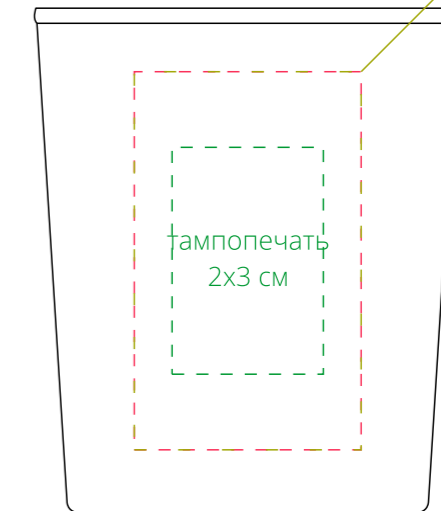

Арт. 19355
Набор Festive Touch
M1:1

диффузор ёлка
сверху

широкая сторона

коробка
крышка

* коробка не имеет ровную квадратную форму

свеча 1
(цветная)

UV-DTF печать
полиграфическая
наклейка
3x5 см

свеча 2
(металлик)

UV-DTF печать
полиграфическая
наклейка
3x5 см

Внимание!
Для шелкографии по цветным и темным поверхностям можно использовать
белый, черный, золотистый, серебристый цвет во избежание проявления оттенка основы.