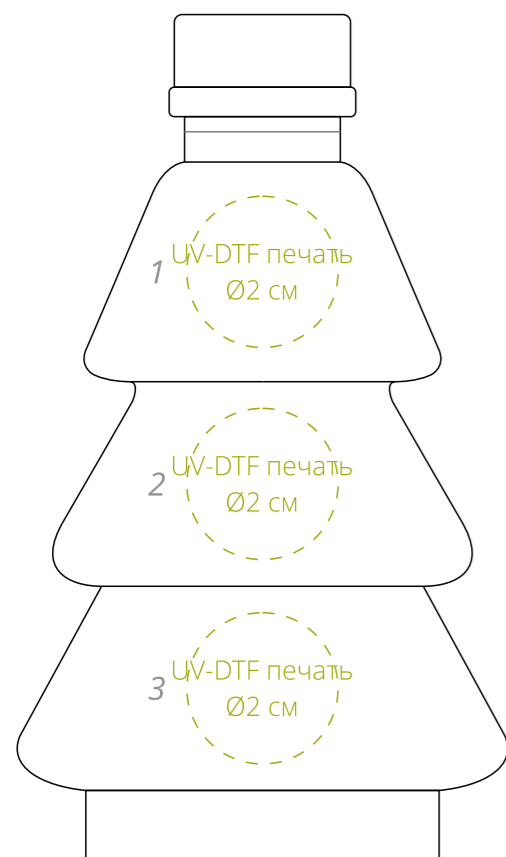

Арт. 19355
Набор Festive Touch
M1:1

диффузор ёлка
сверху

широкая сторона

коробка
крышка

* коробка не имеет ровную квадратную форму

свеча 1
(цветная)

UV-DTF печать
полиграфическая
наклейка
3x5 см

свеча 2
(металлик)

UV-DTF печать
полиграфическая
наклейка
3x5 см

Внимание!
Для шелкографии по цветным и темным поверхностям можно использовать
белый, черный, золотистый, серебристый цвет во избежание проявления оттенка основы.