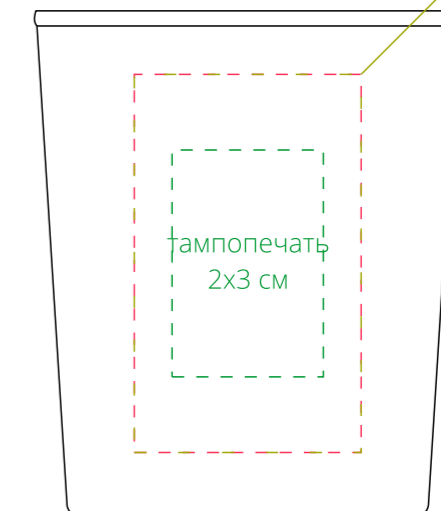

Арт. 19355
Набор Festive Touch
M1:1

диффузор ёлка
сверху

широкая сторона

коробка
крышка

* коробка не имеет ровную квадратную форму

свеча 1
(цветная)

UV-DTF печать
полиграфическая
наклейка
3x5 см

свеча 2
(металлик)

UV-DTF печать
полиграфическая
наклейка
3x5 см

Внимание!
Для шелкографии по цветным и темным поверхностям можно использовать
белый, черный, золотистый, серебристый цвет во избежание проявления оттенка основы.