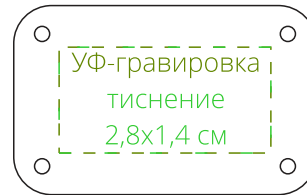

Арт. 19277

Лейбл Eta Nubuck Touch, S

M1:1

сторона а
(гладкая)