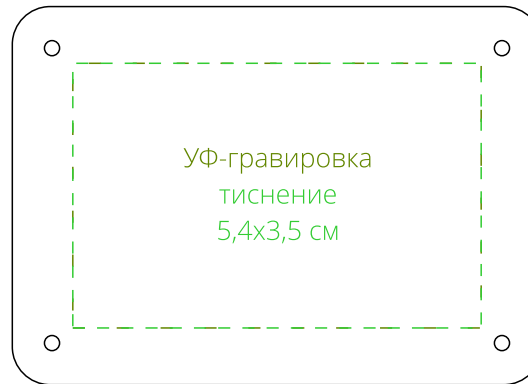

Арт. 19276
Лейбл Eta Nubuck Touch, XL
M1:1

сторона а
(гладкая)