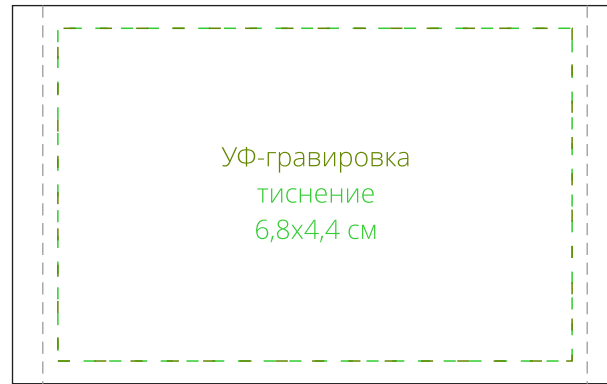

Арт. 19273
Лейбл Listra Latte, XL
M1:1

↑
строчка
пришива