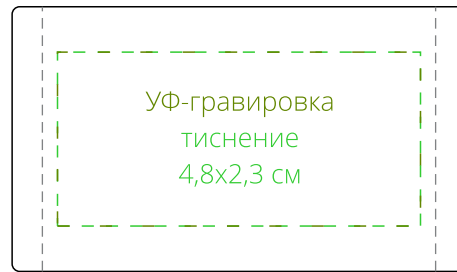

Арт. 19271
Лейбл Listra Latte, M
M1:1

↑
строчка
пришива