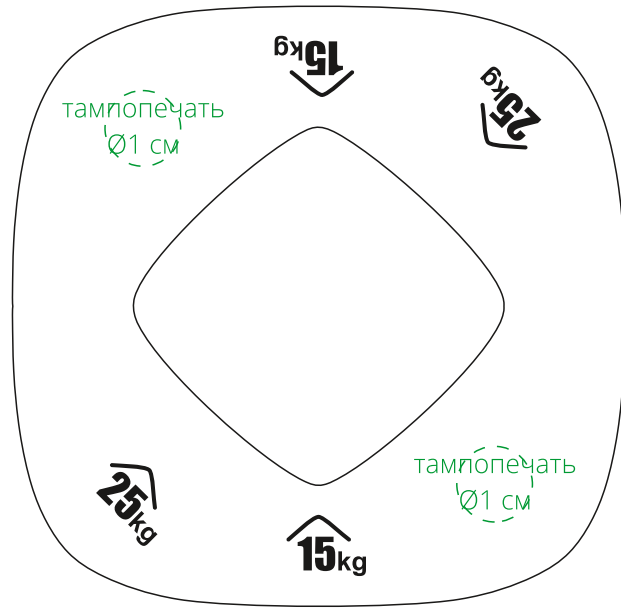

Арт. 19225

Эспандер кистевой Doubly

M1:1

сторона а

сторона б