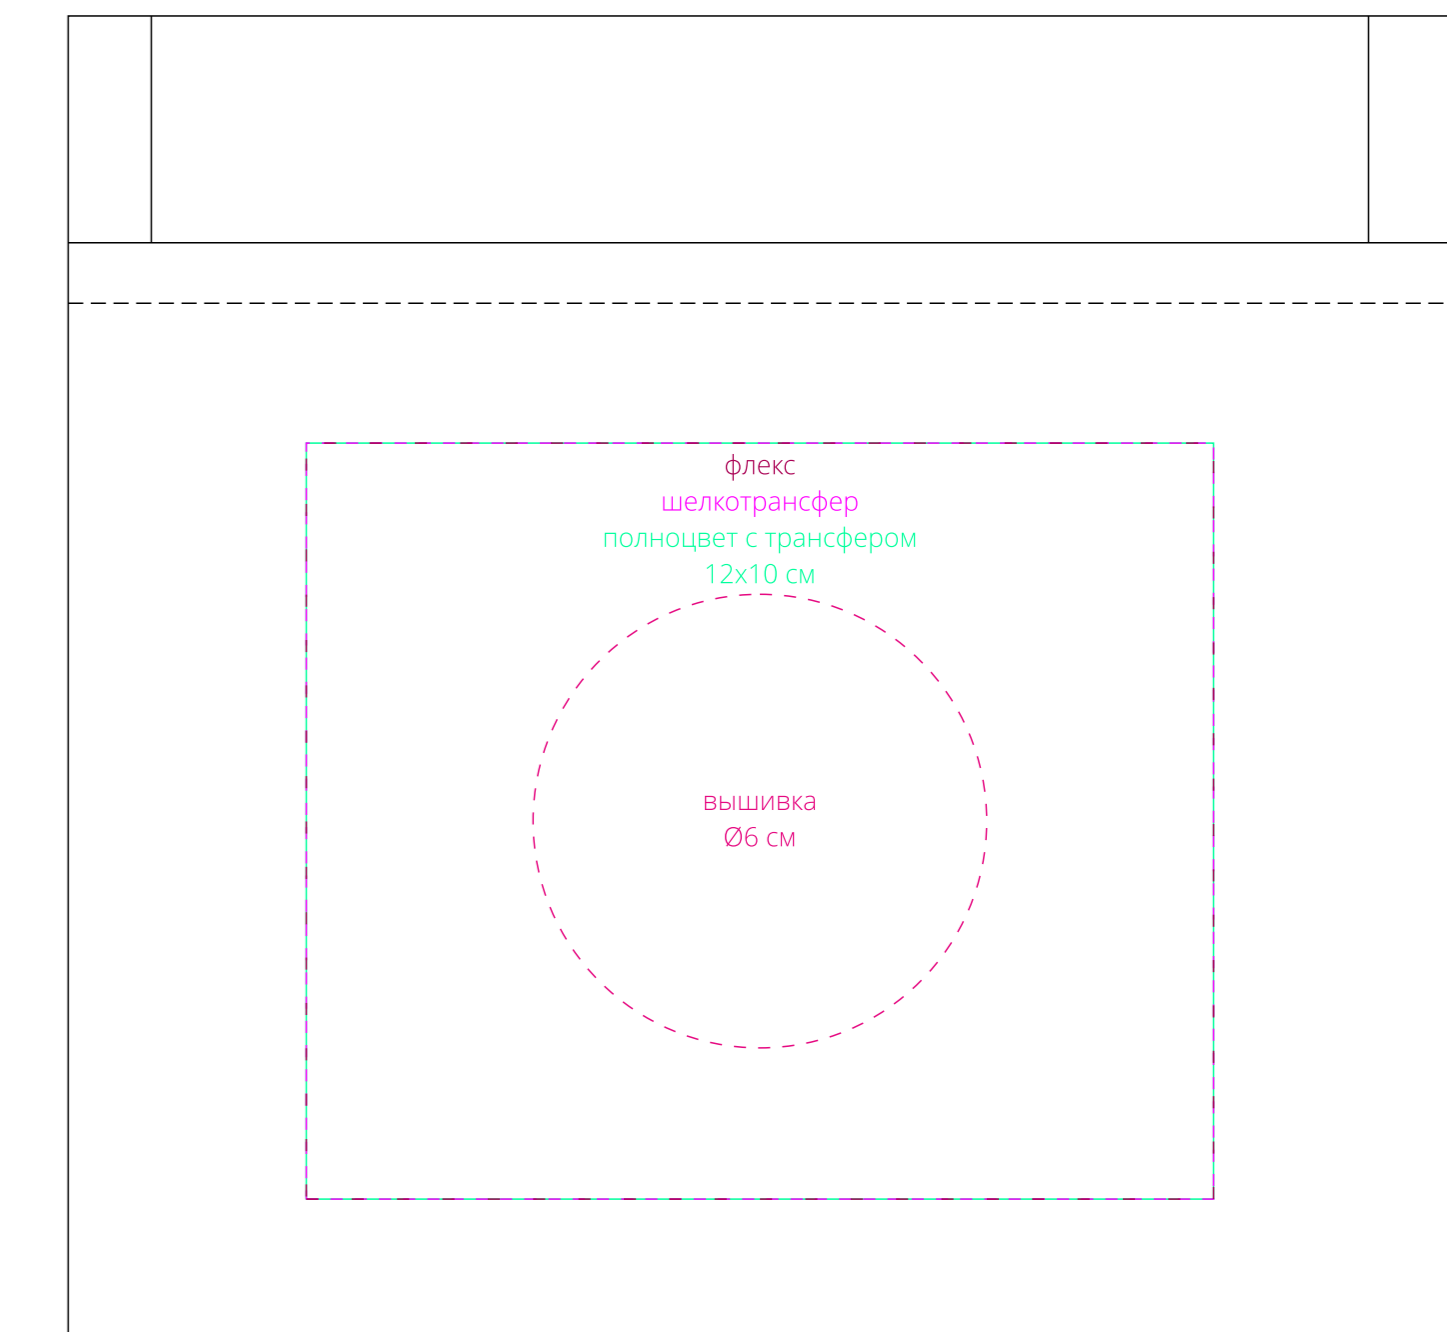

сторона а

сторона б
(с внутренним карманом)

внутренний карман

полноцвет по текстилю
26x25 см