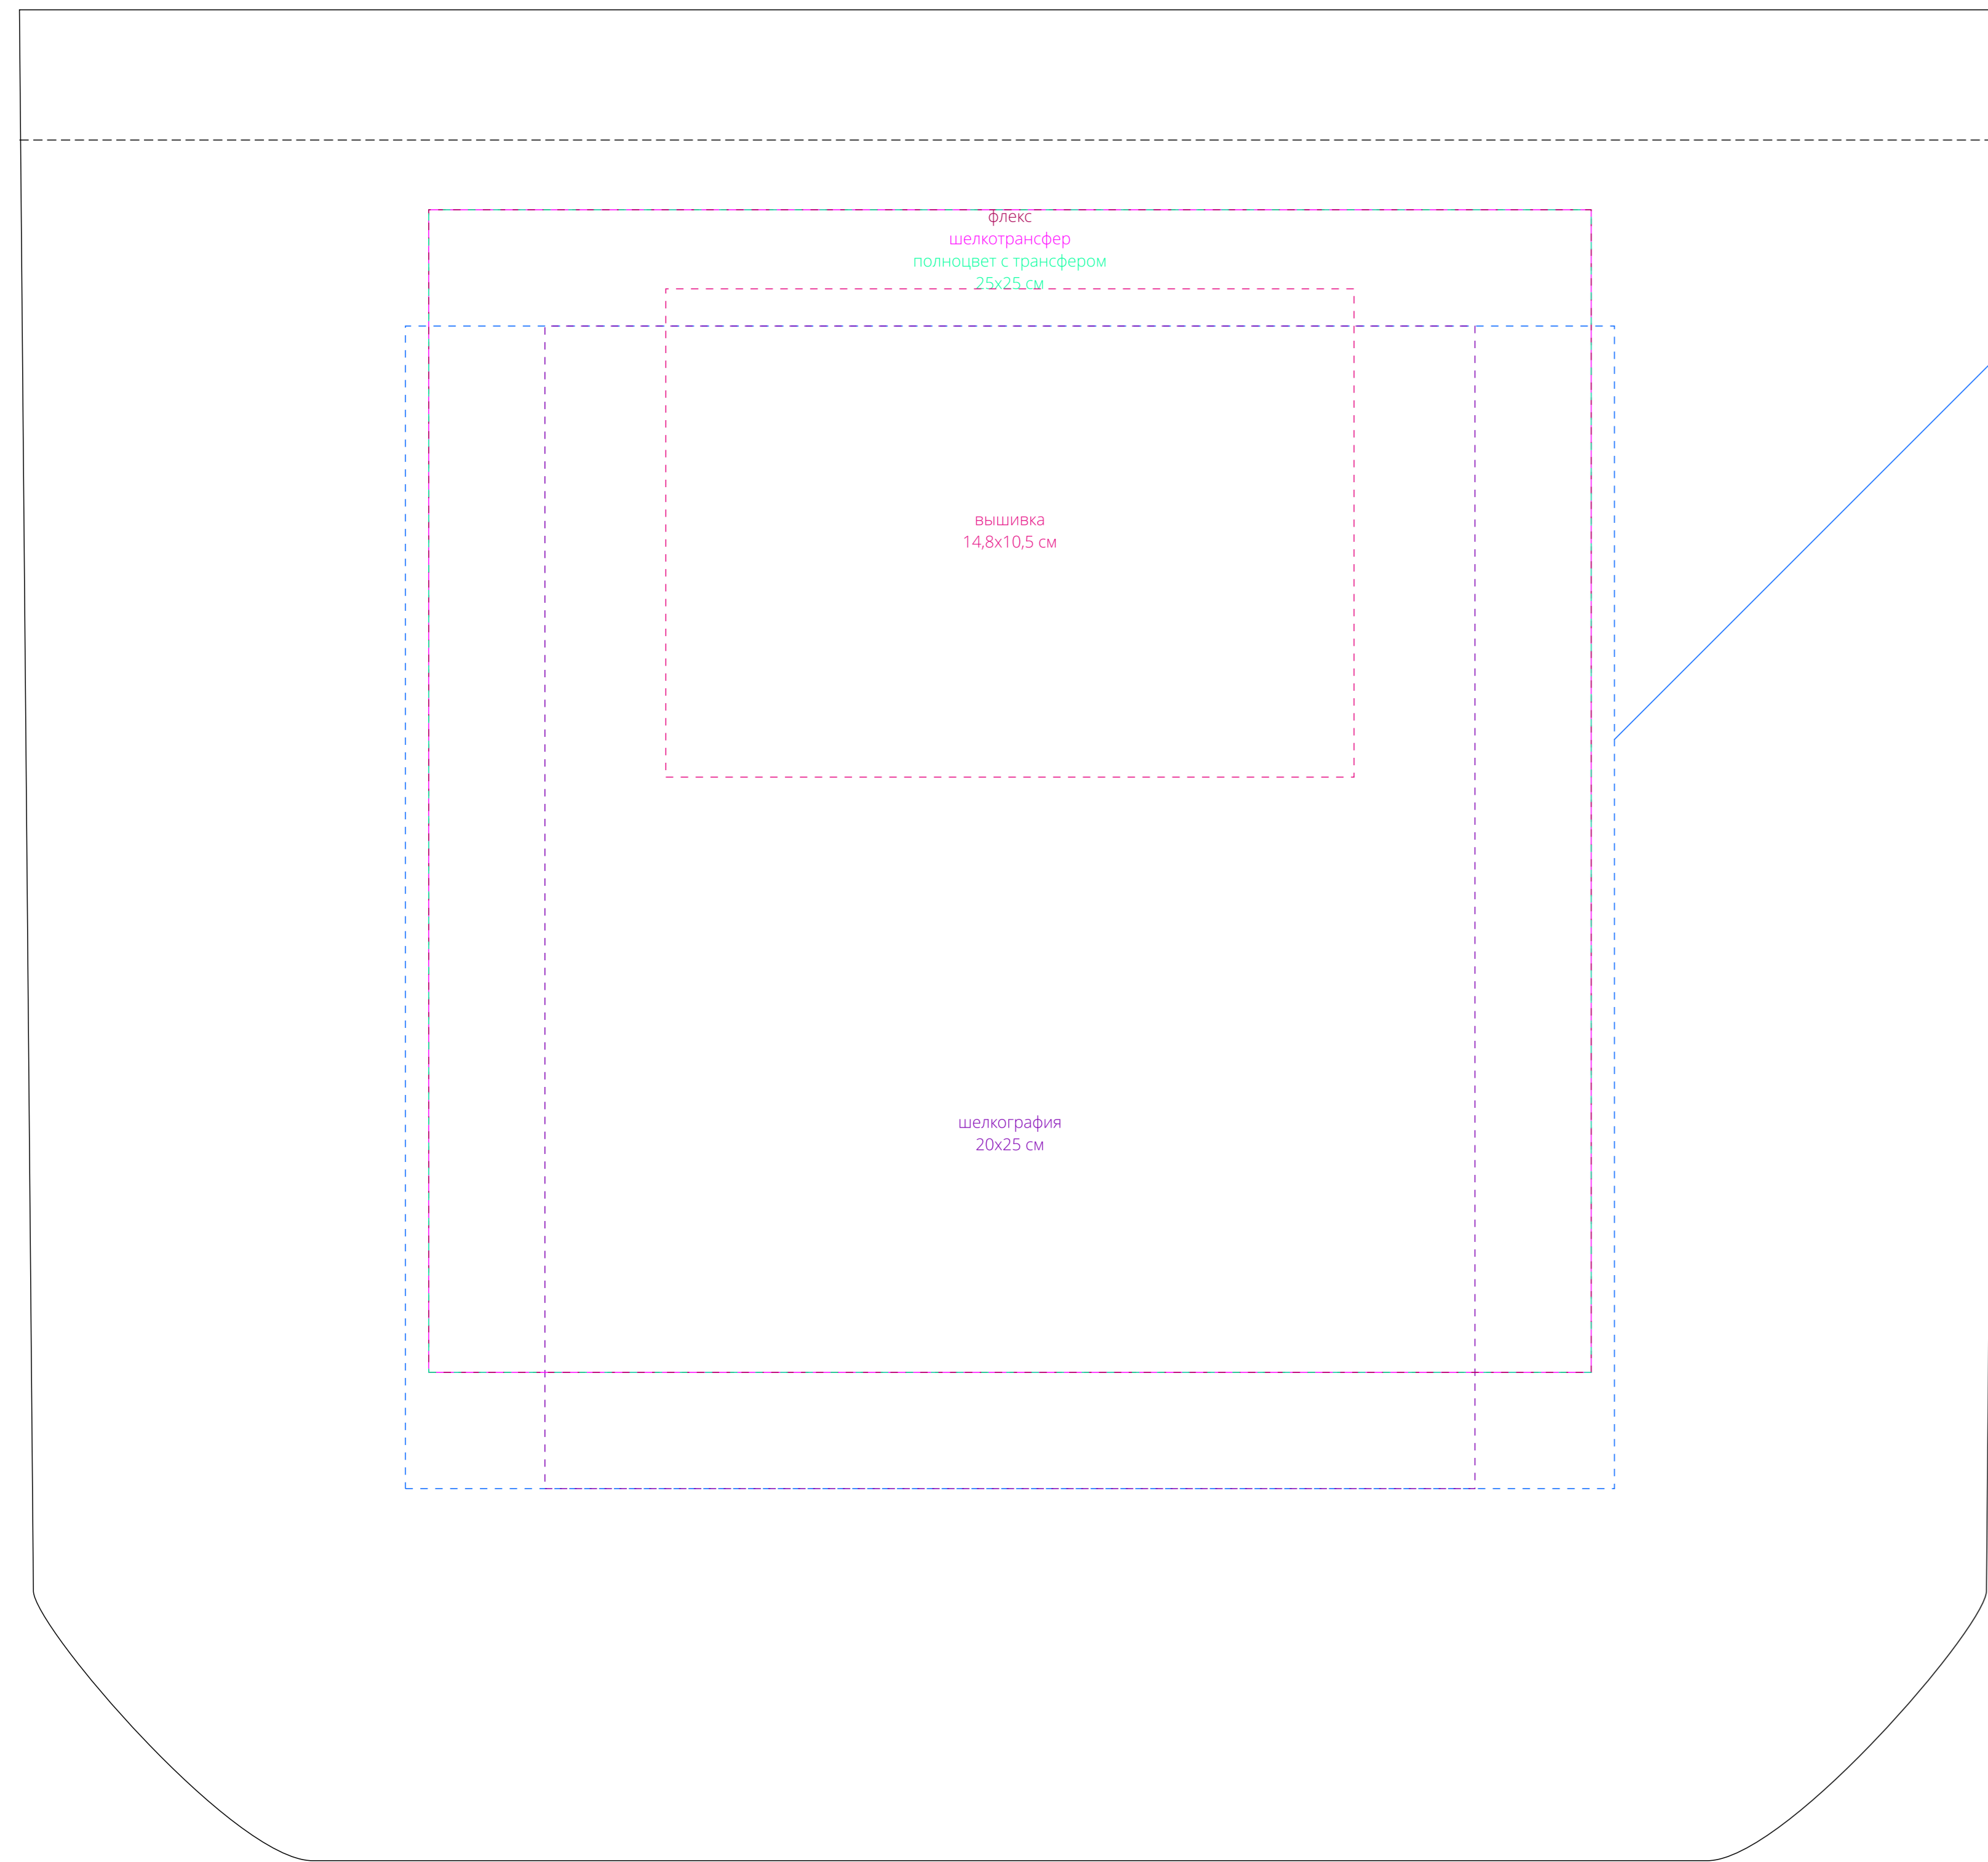

сторона а

сторона б
(с внутренним карманом)

внутренний карман

полноцвет по текстилю
26x25 см