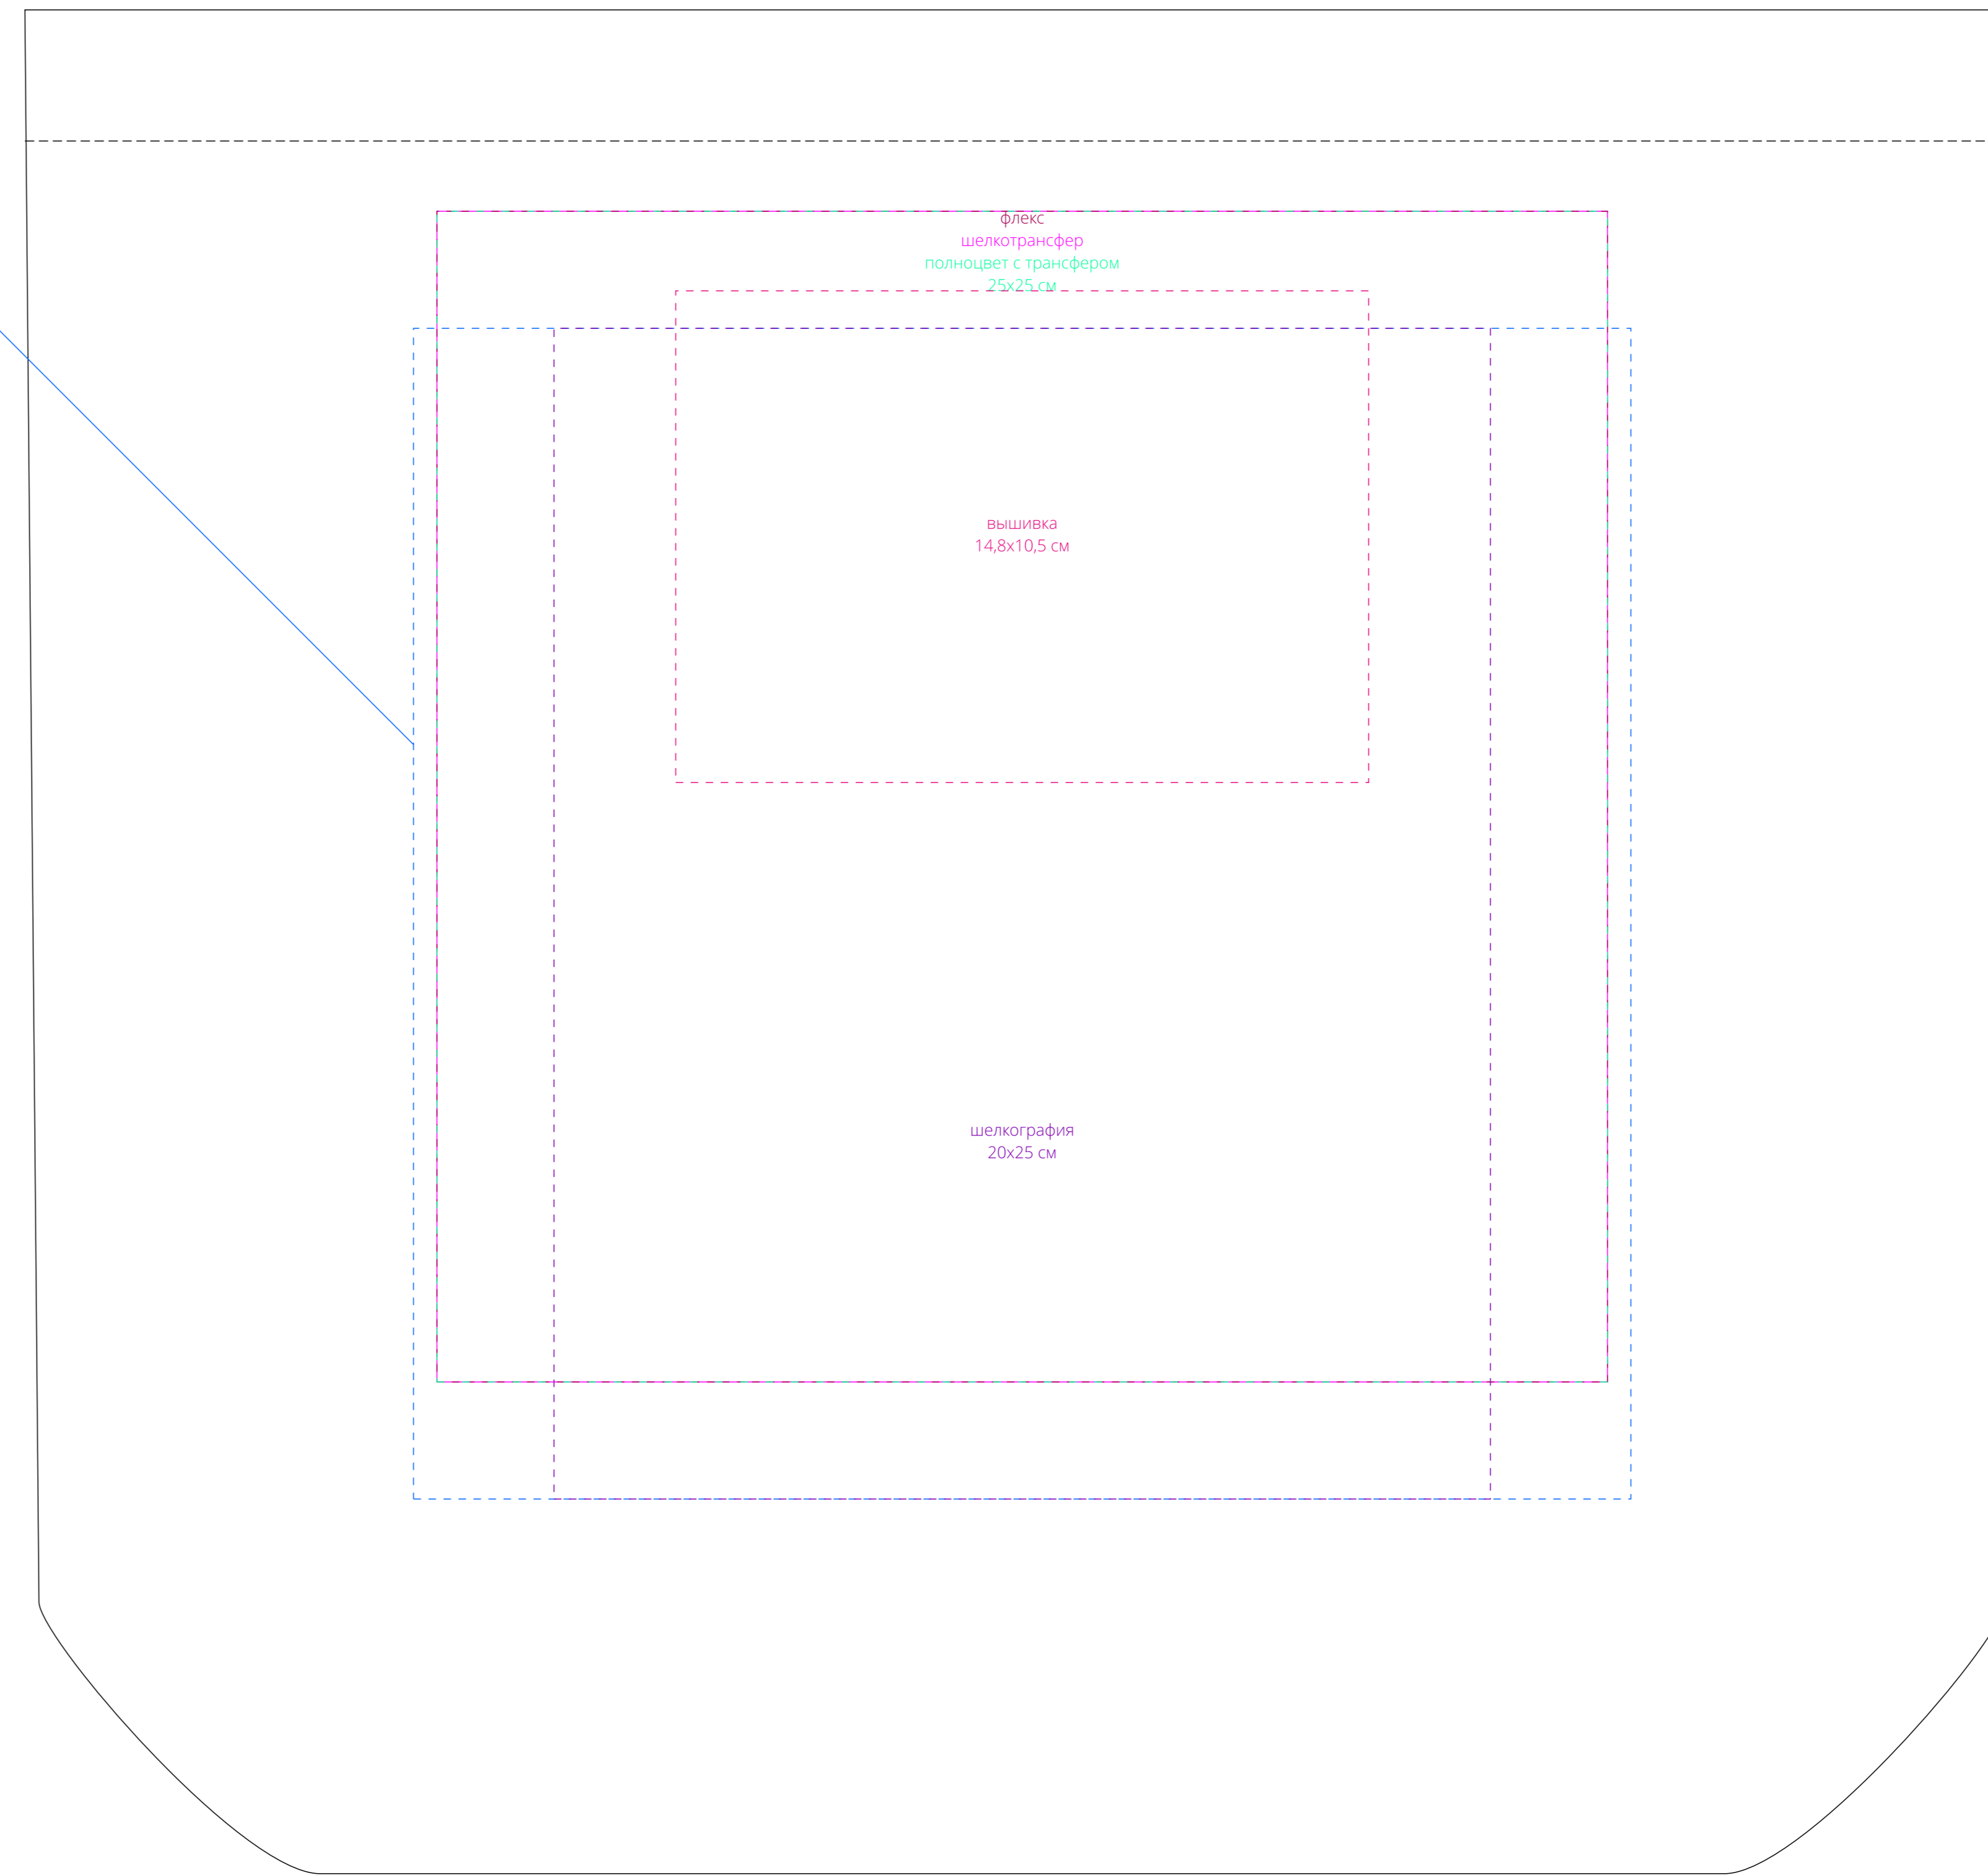

сторона а

сторона б
(с внутренним карманом)

внутренний карман

полноцвет по текстилю
26x25 см