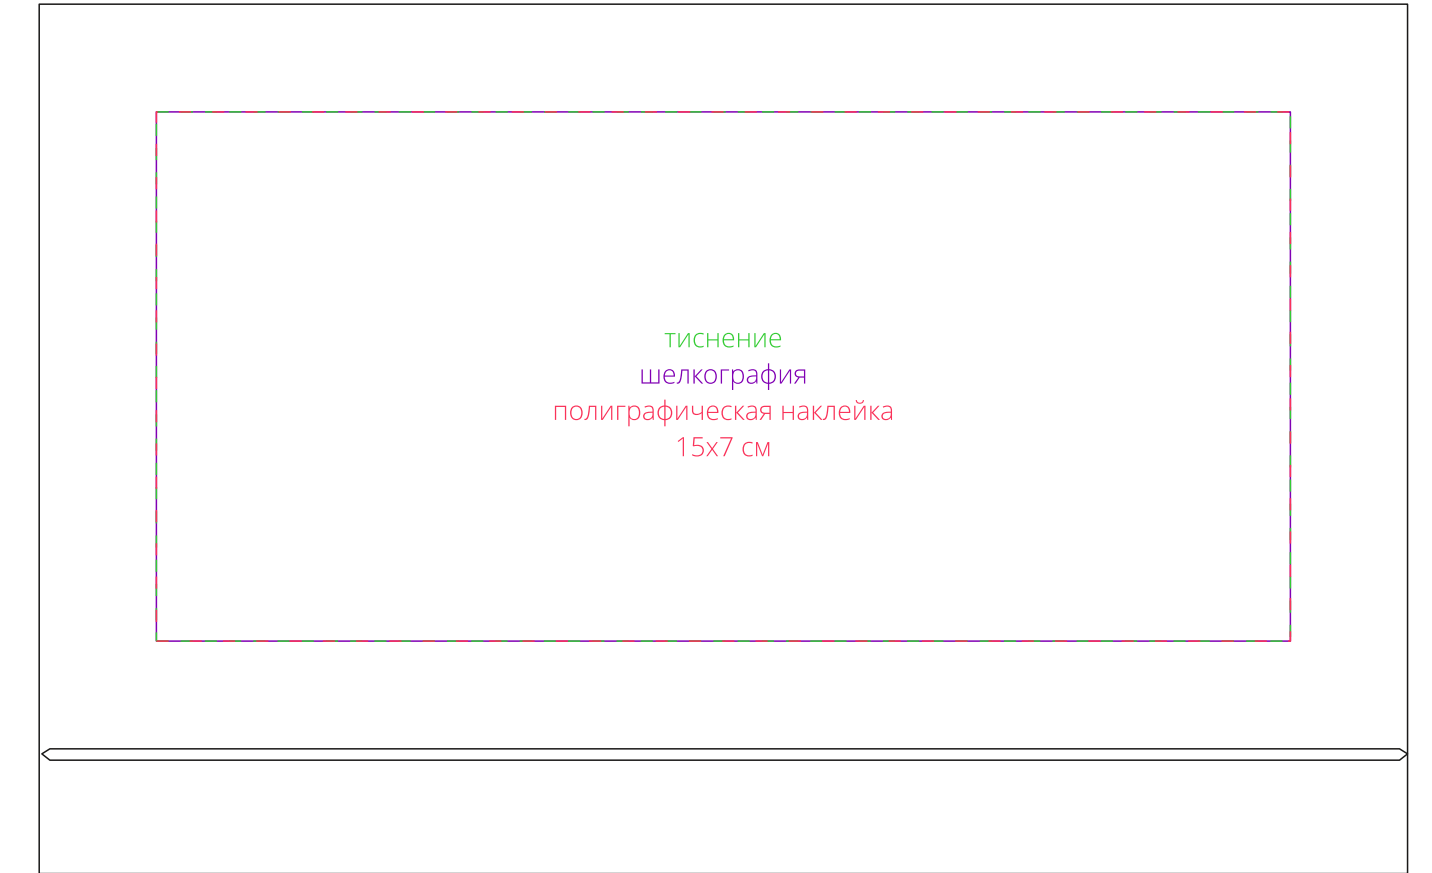

Арт. 19208
Коробка Setti
M1:1

ложемент

шубер

сторона a

сторона b

Внимание!

Для тиснения фольгой печать плашки более 1 кв. см возможна только после согласования с производством.

Внимание!

Для шелкографии по цветным и темным поверхностям можно использовать белый, черный, золотистый, серебристый цвет во избежание проявления оттенка основы.