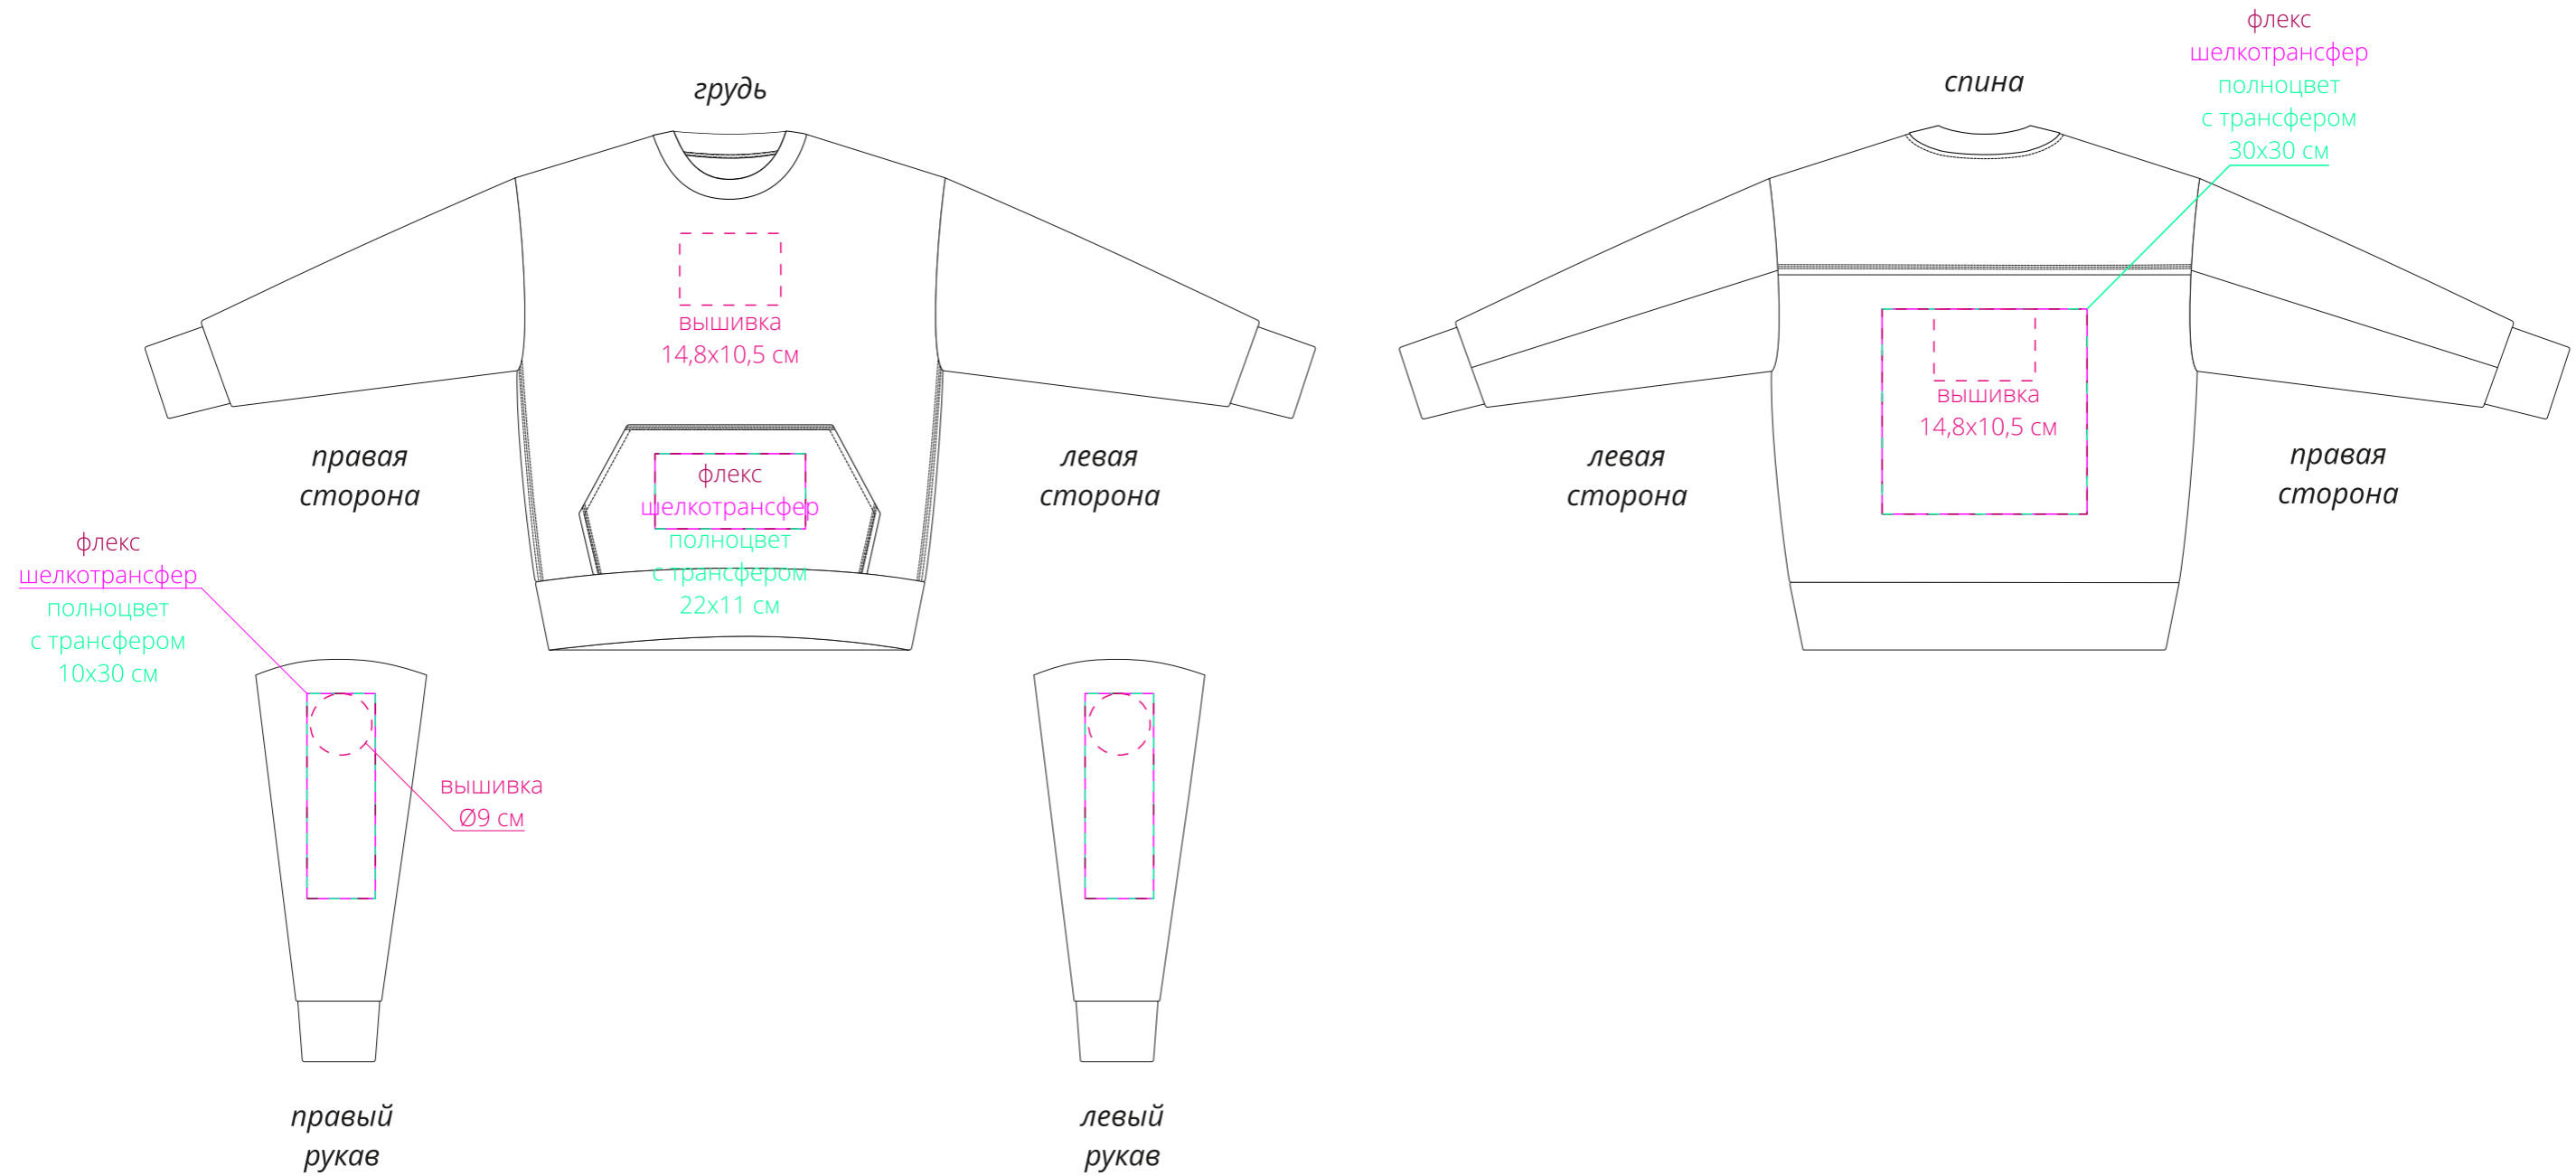

Арт. 19188
Свитшот оверсайз унисекс Vozduh
M1:10

Важно!

Для вышивки на груди и спине:

- нанесение можно сделать на изделии в любом месте с учетом отступа 5 см от шва без согласования производства.