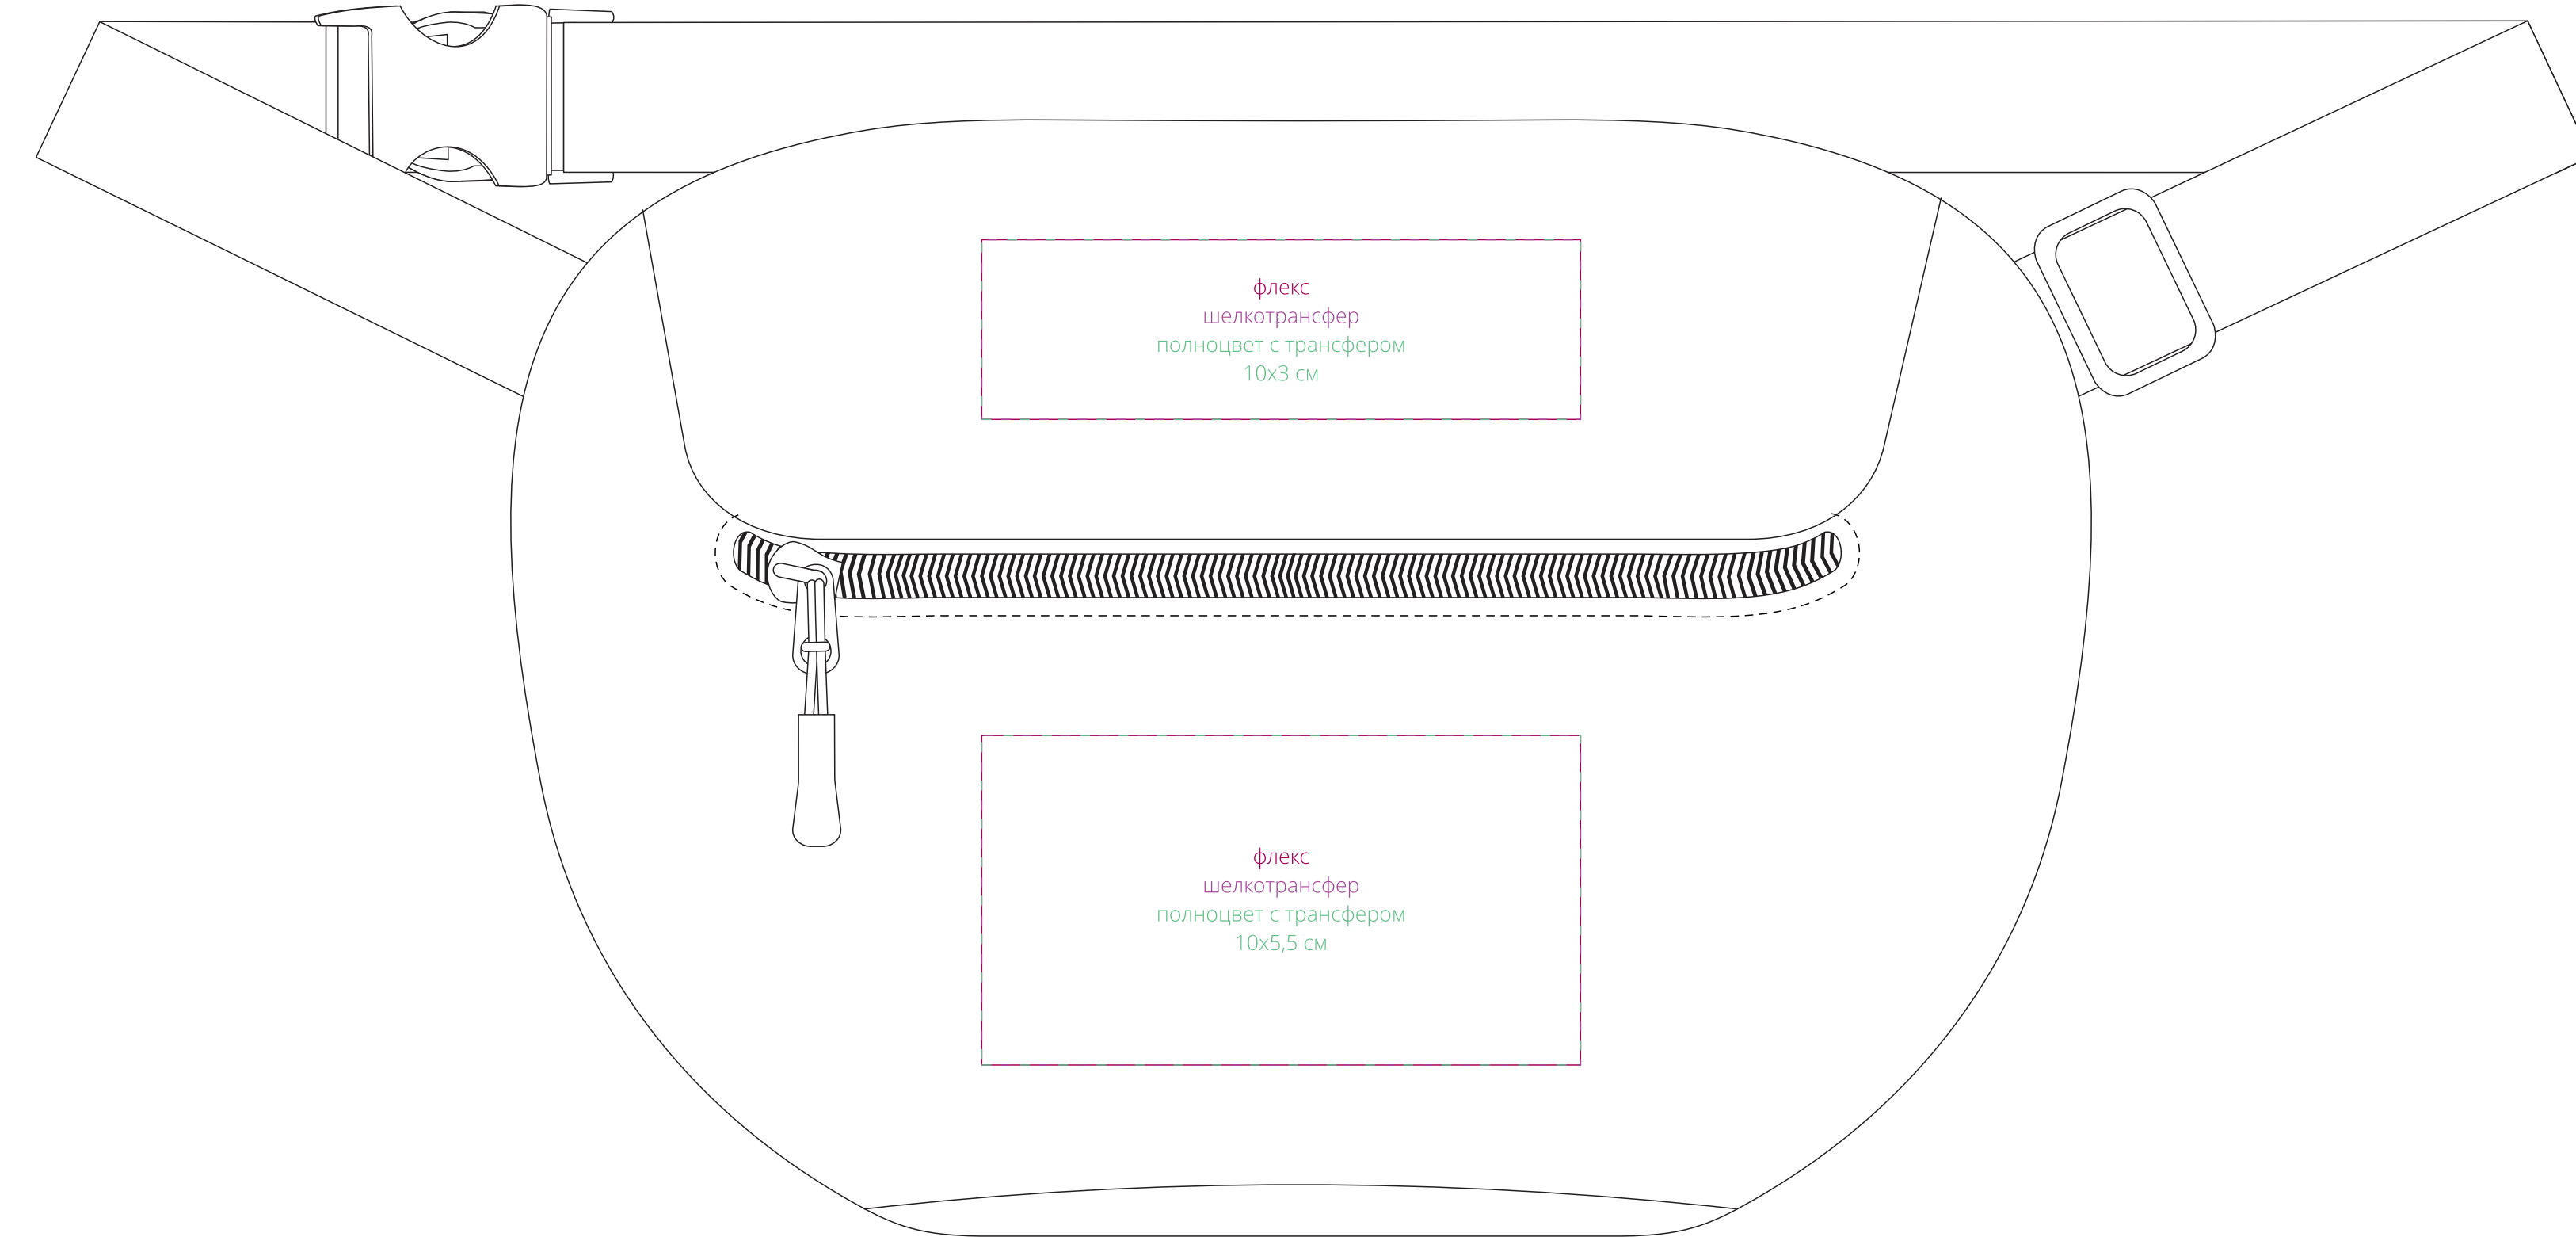

Арт. 19172
Детская поясная сумка Sonrisa
M1:1

лицо

оборот