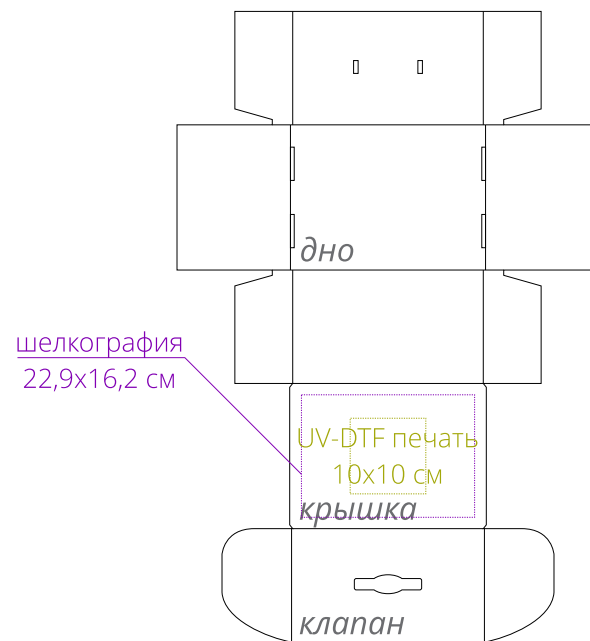

Арт. 19170
Коробка Matter High Light
M1:10

лицевая сторона
(гладкая)

Внимание!

Для шелкографии по цветным и темным поверхностям можно использовать белый, черный, золотистый, серебристый цвет во избежание проявления оттенка основы.