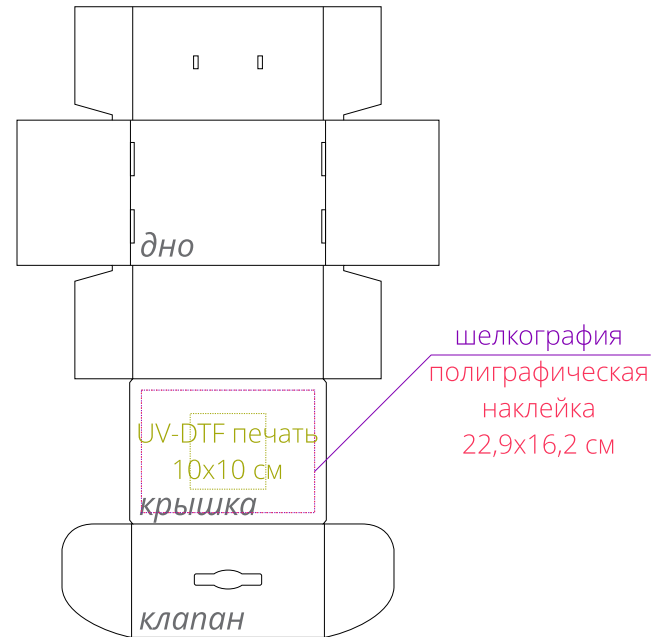

Арт. 19170.60

Коробка Matter High Light без ручки, белая

M1:10

лицевая сторона
(гладкая)

Внимание!

Для шелкографии по цветным и темным поверхностям можно использовать белый, черный, золотистый, серебристый цвет во избежание проявления оттенка основы.