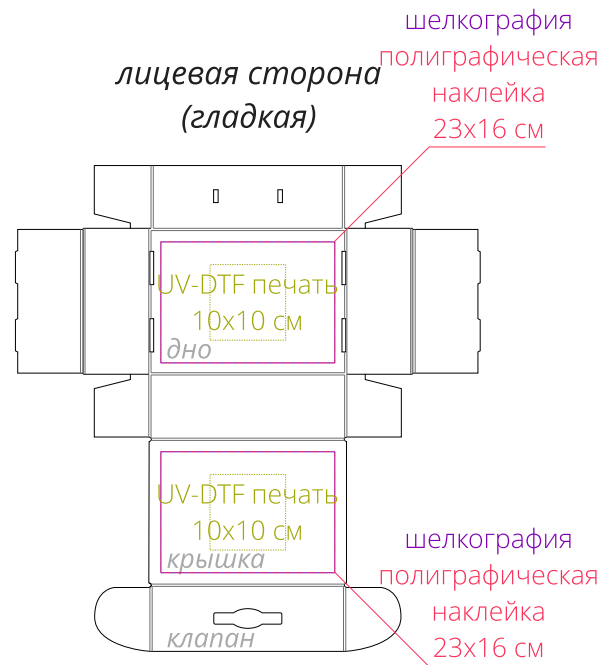

Арт. 19169
Коробка Matter Light
M1:10

Внимание!

Для шелкографии по цветным и темным поверхностям можно использовать белый, черный, золотистый, серебристый цвет во избежание проявления оттенка основы.