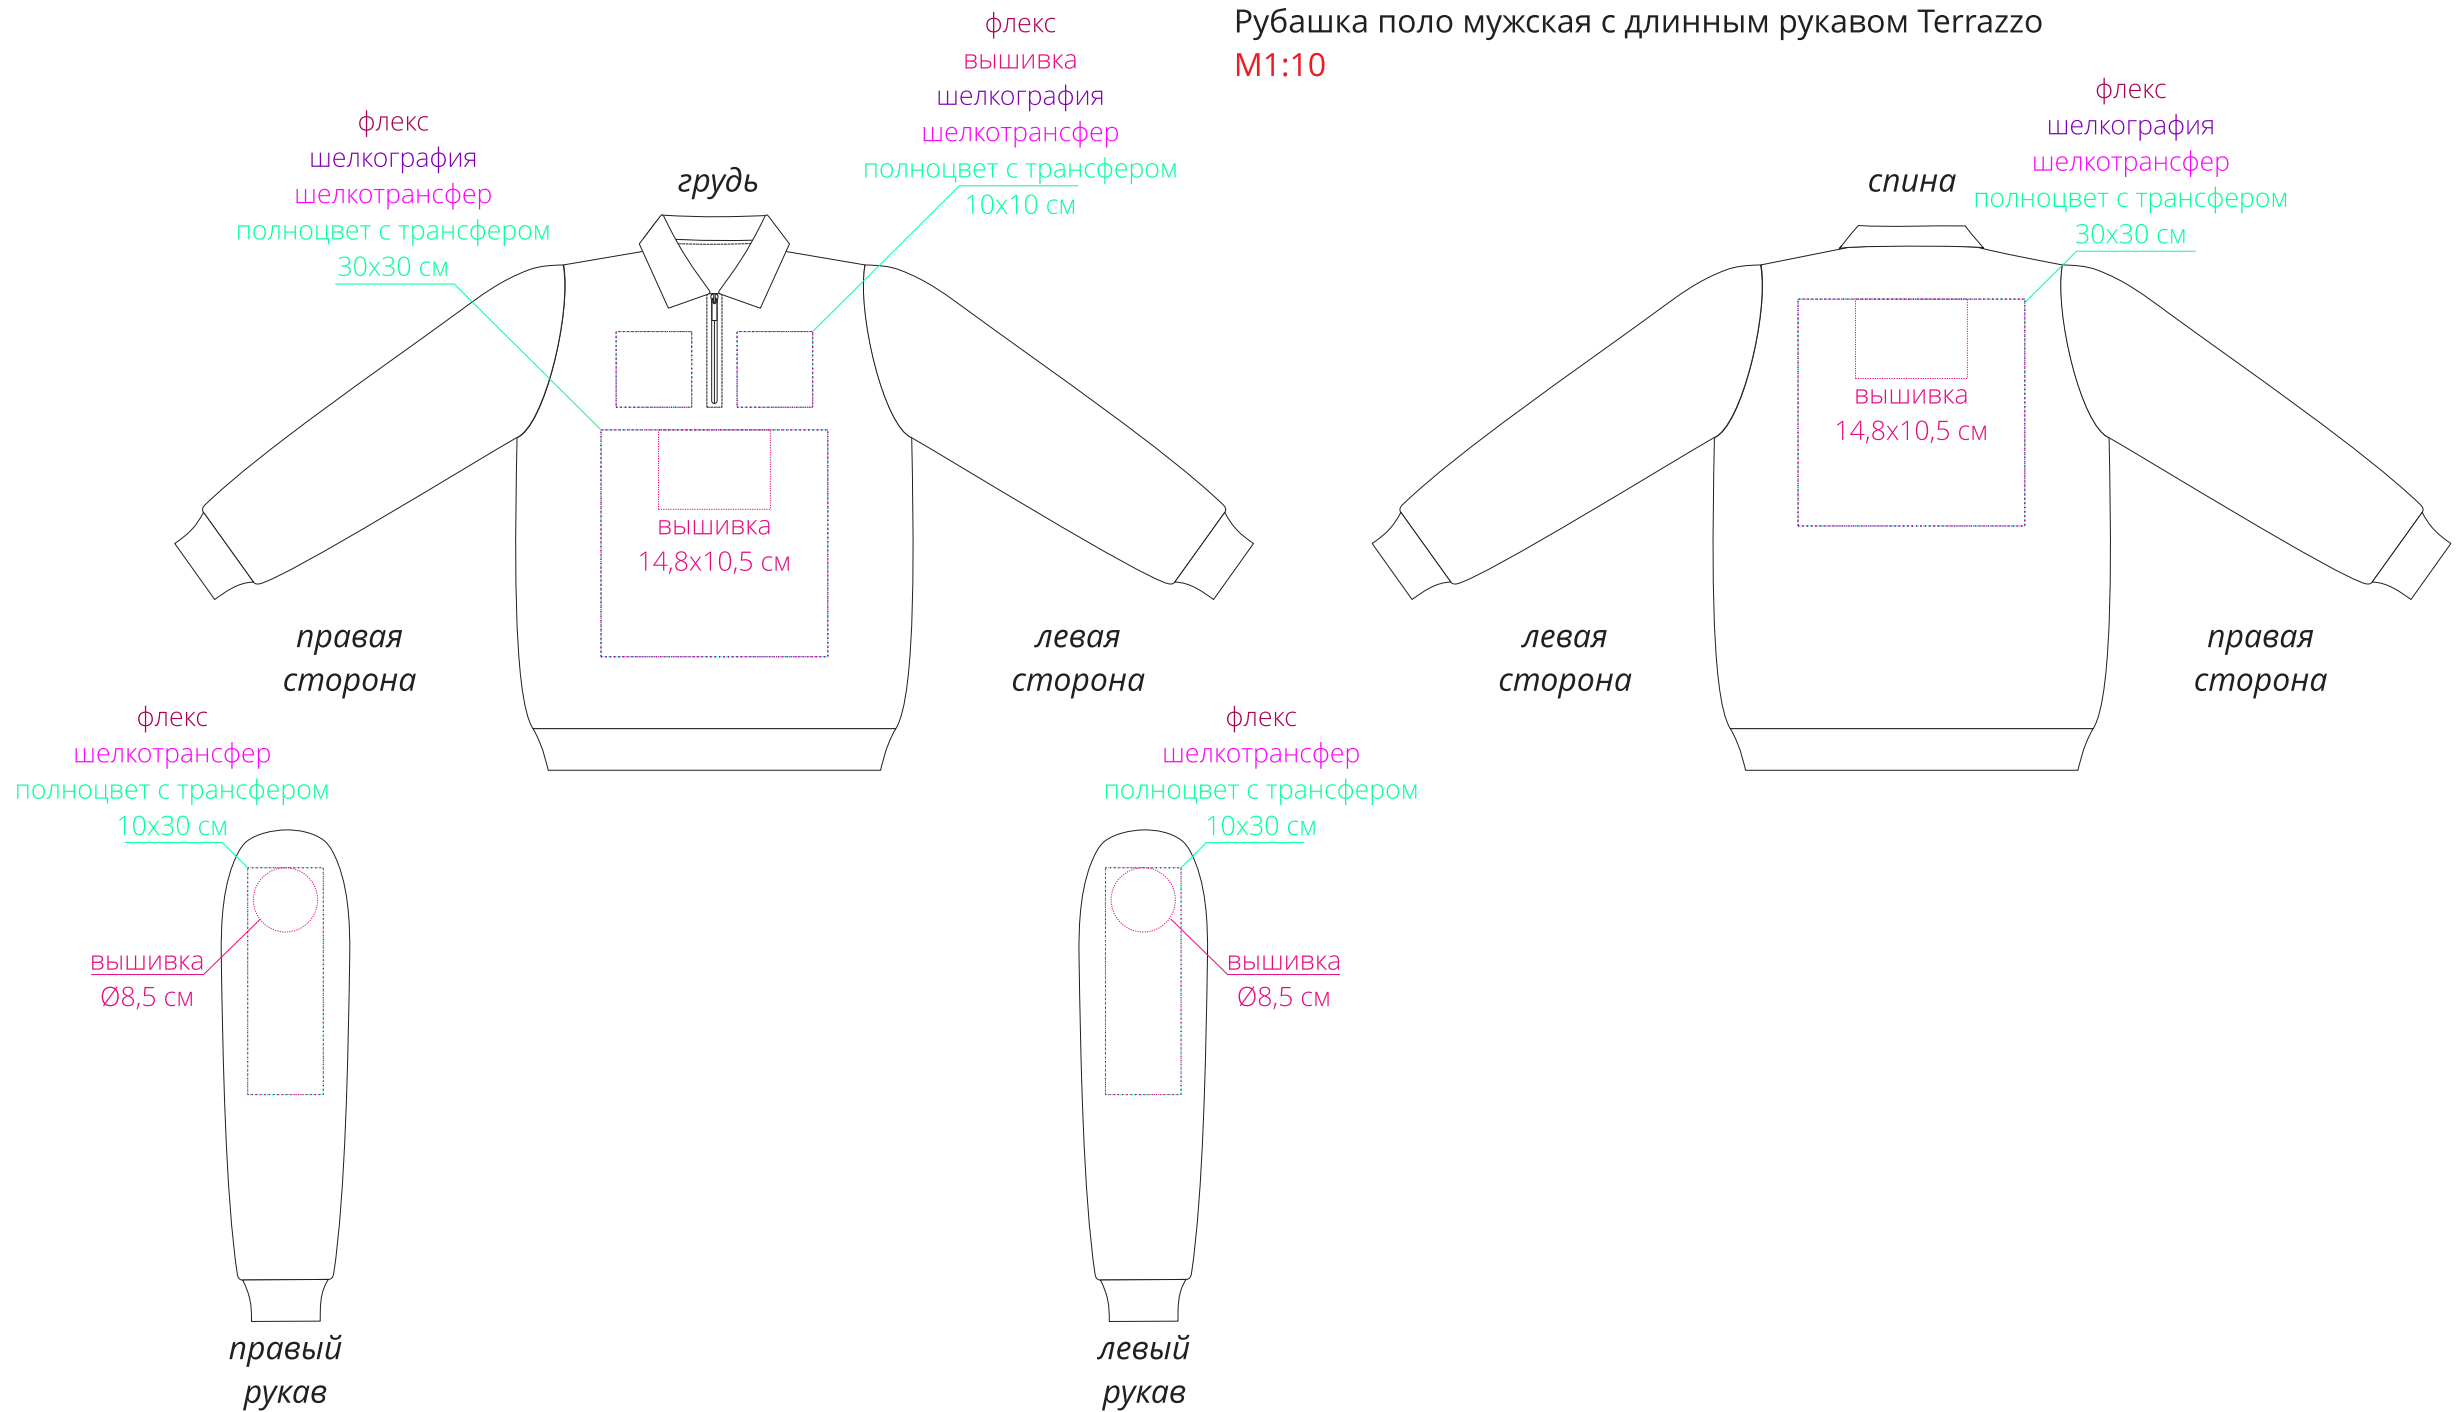

Арт. 19098

Рубашка поло мужская с длинным рукавом Terrazzo

М1:10

**Для вышивки:**

**- нанесение можно сделать на изделии в любом месте с учетом отступа 5 см от шва без согласования производства.**